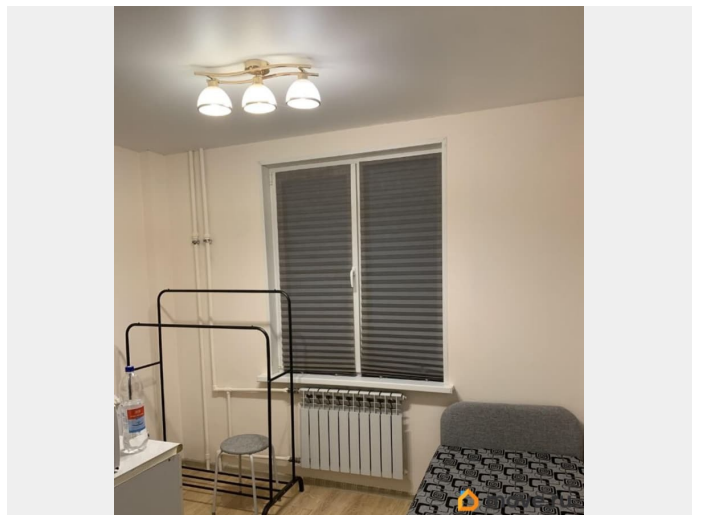

центры. Квартира (без детей и животных !!!)
сдаётся с кухней, микроволновой печью,
индукционной плитой, холодильником,
стиральной машиной. Все есть для жизни.
Ежемесячная плата 26000+к/у(2600 -
3500)+залог 26000.