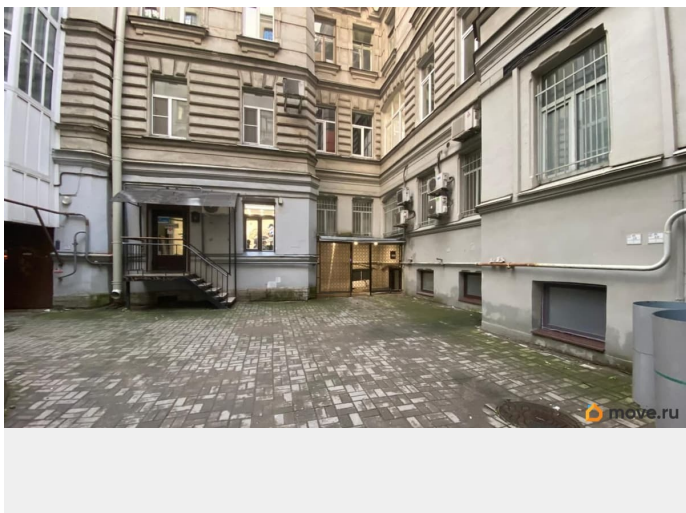

## Описание

В центре Санкт-Петербурга, сдаётся студия 12 м2 на длительный срок. В квартире имеется все для комфортного проживания. До метро Чернышевское 5 мин пешком. До Невского проспекта 10 мин. пешком.  
Внимание! Студия 12 м2. Исключительно для одного человека.