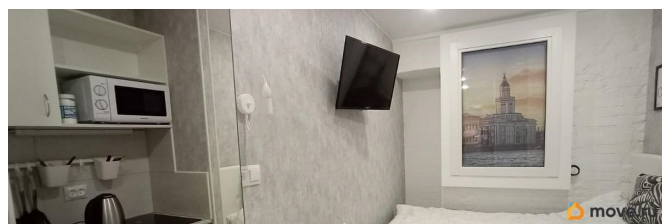

во двор

Ремонт

косметический

интернет, мебель, мебель на кухне, телевизор, стиральная машина, холодильник, лифт, парковка

<https://spb.move.ru/objects/9292425416>

**Правильный Выбор, Правильный
Выбор**

79117609654

для заметок

Описание

Квартира сдается с 28 марта. Внимание, Студия без окна и батареи. Предлагается в аренду квартира-студия, в пешей доступности от ст. м. «Чернышевская», Летнего Сада, Марсово Поля, в окружении множества учебных заведений. Квартира уютная, меблирована и оборудована необходимой техникой. Для 1-2 человек, без детей и животных, на срок от 1 до 5 месяцев. Могут быть дополнительные пожелания к жильцам - обсудите их по телефону. Залоговая сумма 25 000 рублей. Звоните!