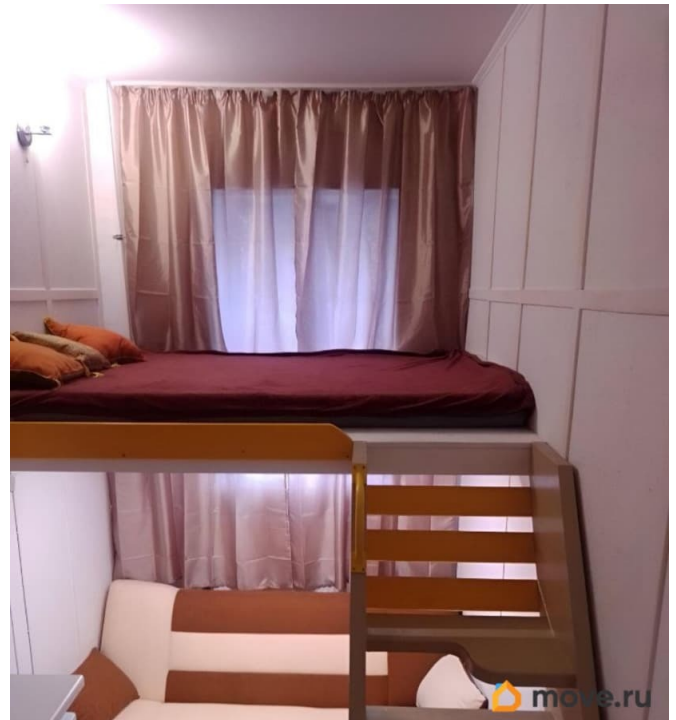

Описание

Сдам ДЛИТЕЛЬНО двухуровневую СТУДИЮ в 7 минутах пешком от ст. м. Площадь Ленина. В студии есть всё для комфортного проживания: мебель, мини-кухня с холодильником, индукционной электроплиткой и микроволновкой. Удобства: собственный сан.узел с душем в студии. Для 1 человека.