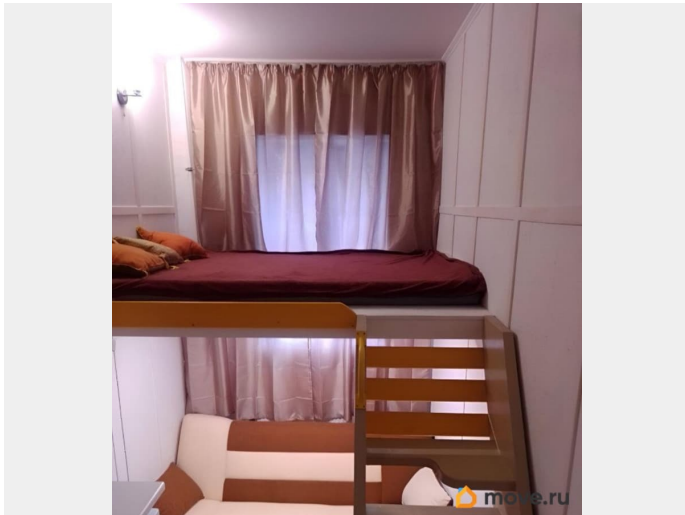

Описание

Сдам ДЛИТЕЛЬНО двухуровневую СТУДИЮ в 7 минутах пешком от ст. м. Площадь Ленина. В студии есть всё для комфортного проживания: мебель, мини-кухня с холодильником, индукционной электроплиткой и микроволновкой. Удобства: собственный сан.узел с душем в студии. Для 1 человека.