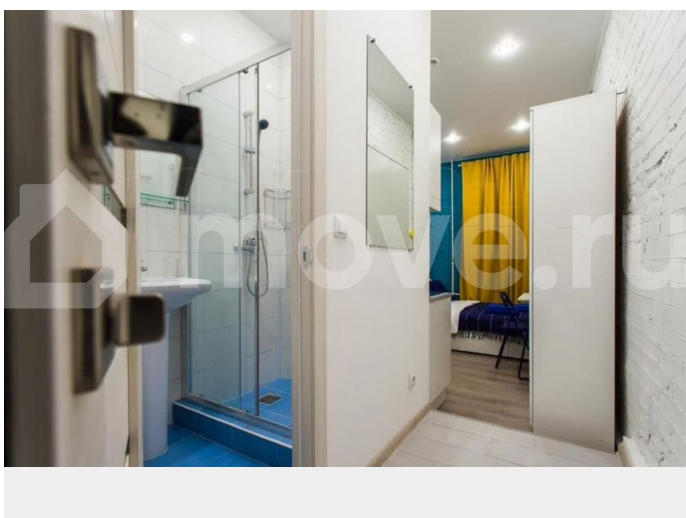

проживание с домашним питомцем до 10 кг,
стоимость - 5000 руб. Аренда по договору,
залог 10000р + к/у 3000 р/месяц.