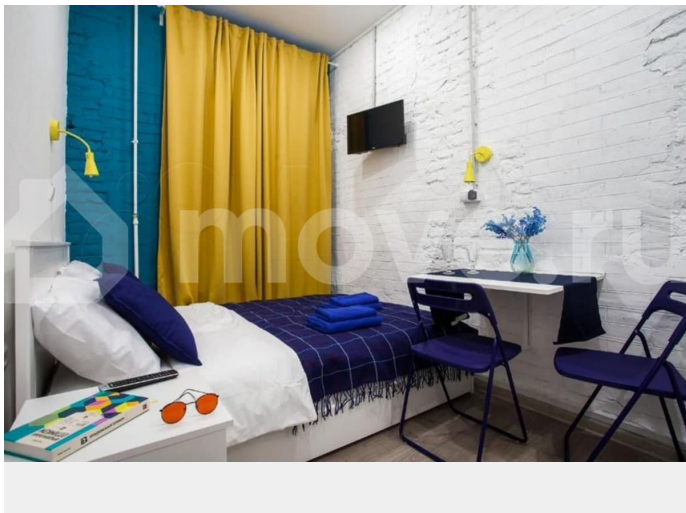

проживание с домашним питомцем до 10 кг,
стоимость - 5000 руб. Аренда по договору,
залог 10000р + к/у 3000 р/месяц.