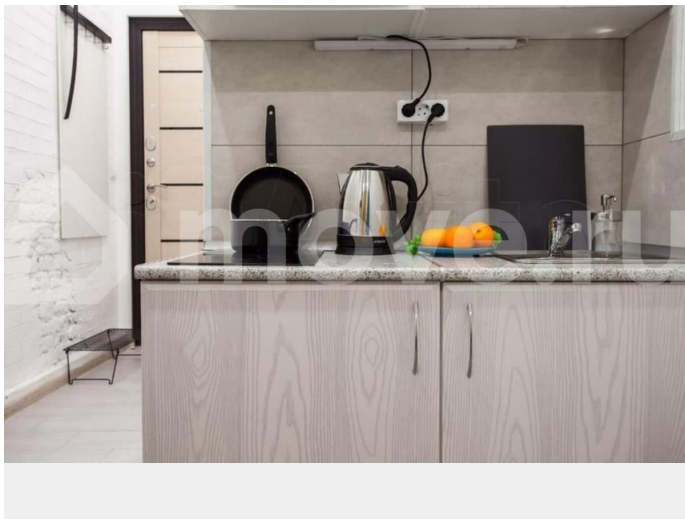

Move.ru - вся недвижимость России