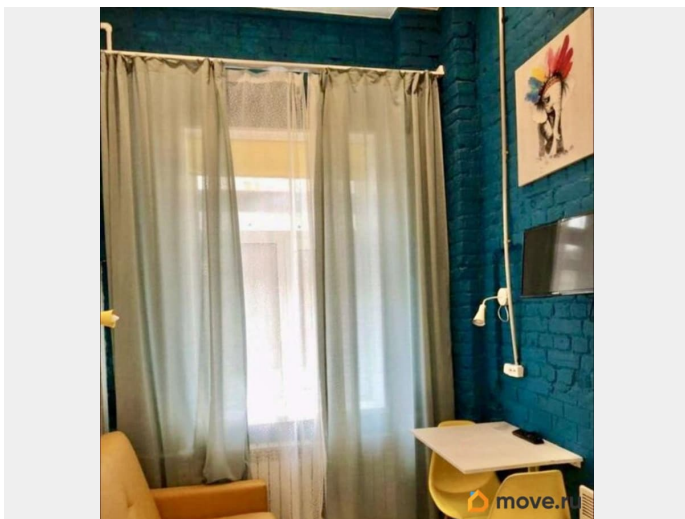

Ремонт

евро

Заселение с детьми

да

интернет, мебель, мебель на кухне, телевизор, стиральная машина, холодильник, лифт, парковка

Описание

Сдаётся квартира- студия в историческом центре Петербурга. Невский проспект д. 122. Ст. м. Площадь Восстания 3 минуты пешком. На длительный срок! Для 1-3 человек. Для иностранных граждан делается регистрация. Есть вся необходимая бытовая техника, мебель. Стиральная машина, холодильник, варочная панель, микроволновая печь. Просмотры в любое время, ключи у агента. Плюс коммунальные услуги , залог можно в рассрочку ----- Примечание: у собственника могут быть дополнительные пожелания к жильцам - обсудите их в чате или по телефону