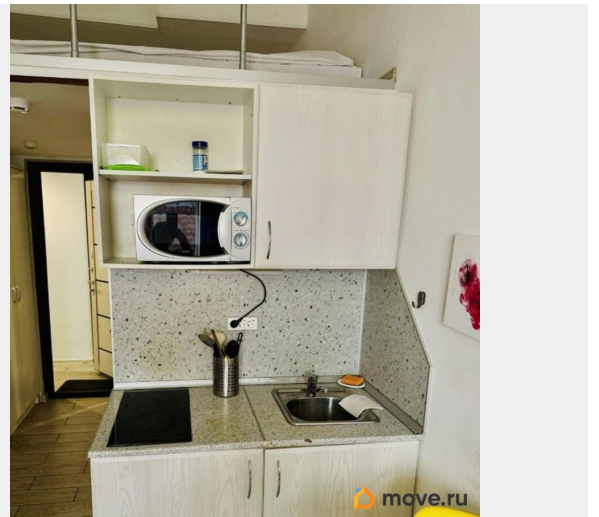

Ремонт

евро

Заселение с детьми

да

интернет, мебель, мебель на кухне, телевизор, стиральная машина, холодильник, лифт, парковка

Описание

Сдаётся квартира- студия в историческом центре Петербурга. Невский проспект д. 122. Ст. м. Площадь Восстания 3 минуты пешком. На длительный срок! Для 1-3 человек. Для иностранных граждан делается регистрация. Есть вся необходимая бытовая техника, мебель. Стиральная машина, холодильник, варочная панель, микроволновая печь. Просмотры в любое время, ключи у агента. Плюс коммунальные услуги , залог можно в рассрочку ----- Примечание: у собственника могут быть дополнительные пожелания к жильцам - обсудите их в чате или по телефону