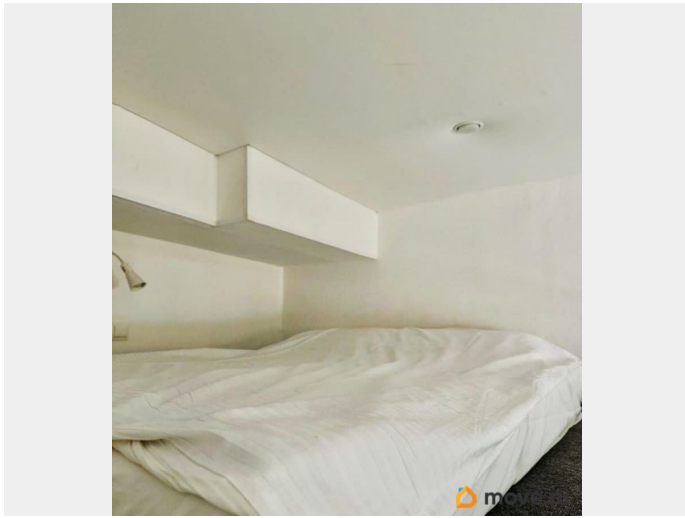

Ремонт

евро

Заселение с детьми

да

интернет, мебель, мебель на кухне, телевизор, стиральная машина, холодильник, лифт, парковка

Описание

Сдаётся квартира- студия в историческом центре Петербурга. Невский проспект д. 122. Ст. м. Площадь Восстания 3 минуты пешком. На длительный срок! Для 1-3 человек. Для иностранных граждан делается регистрация. Есть вся необходимая бытовая техника, мебель. Стиральная машина, холодильник, варочная панель, микроволновая печь. Просмотры в любое время, ключи у агента. Плюс коммунальные услуги , залог можно в рассрочку ----- Примечание: у собственника могут быть дополнительные пожелания к жильцам - обсудите их в чате или по телефону