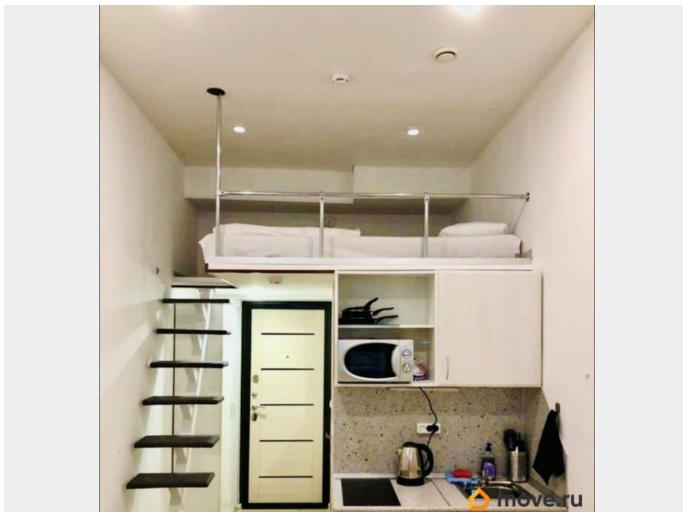

Ремонт

евро

Заселение с детьми

да

интернет, мебель, мебель на кухне, телевизор, стиральная машина, холодильник, лифт, парковка

Описание

Сдаётся квартира- студия в историческом центре Петербурга. Невский проспект д. 122. Ст. м. Площадь Восстания 3 минуты пешком. На длительный срок! Для 1-3 человек. Для иностранных граждан делается регистрация. Есть вся необходимая бытовая техника, мебель. Стиральная машина, холодильник, варочная панель, микроволновая печь. Просмотры в любое время, ключи у агента. Плюс коммунальные услуги , залог можно в рассрочку ----- Примечание: у собственника могут быть дополнительные пожелания к жильцам - обсудите их в чате или по телефону