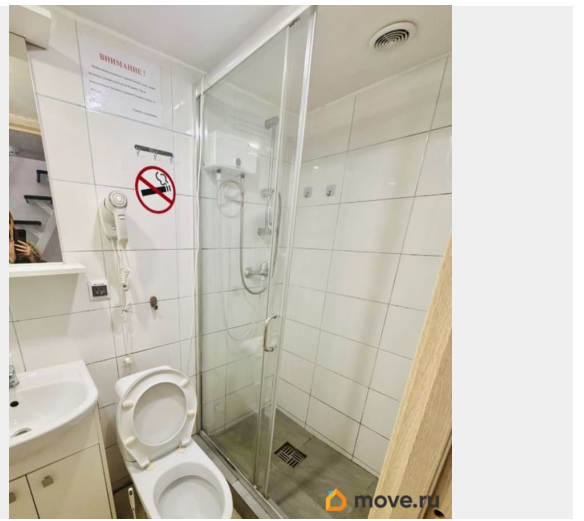

Ремонт

евро

Заселение с детьми

да

интернет, мебель, мебель на кухне, телевизор, стиральная машина, холодильник, лифт, парковка

Описание

Сдаётся квартира- студия в историческом центре Петербурга. Невский проспект д. 122. Ст. м. Площадь Восстания 3 минуты пешком. На длительный срок! Для 1-3 человек. Для иностранных граждан делается регистрация. Есть вся необходимая бытовая техника, мебель. Стиральная машина, холодильник, варочная панель, микроволновая печь. Просмотры в любое время, ключи у агента. Плюс коммунальные услуги , залог можно в рассрочку ----- Примечание: у собственника могут быть дополнительные пожелания к жильцам - обсудите их в чате или по телефону