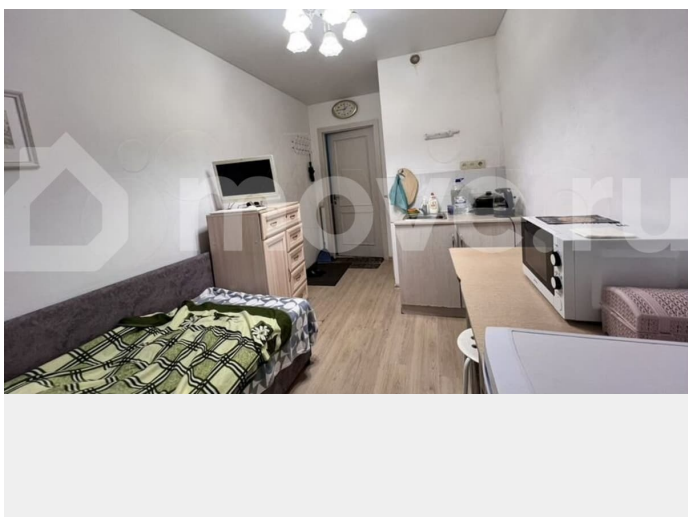

договоримся о встрече.