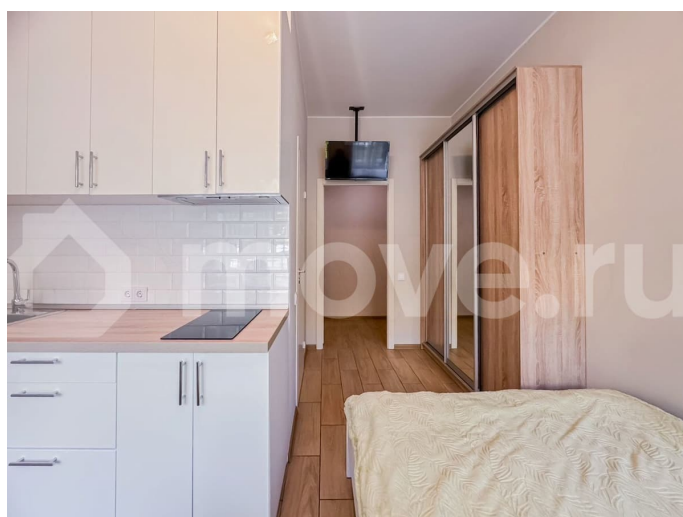

только на длительный срок (договор на 11 месяцев) - Агентство, комиссия 70%, залог в размере месяца, коммунальные платежи оплачиваются отдельно.