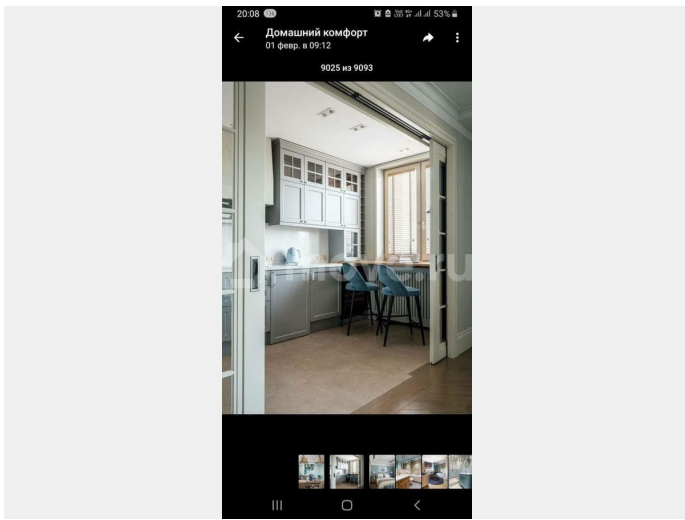

вперёд.реальный номер телефона