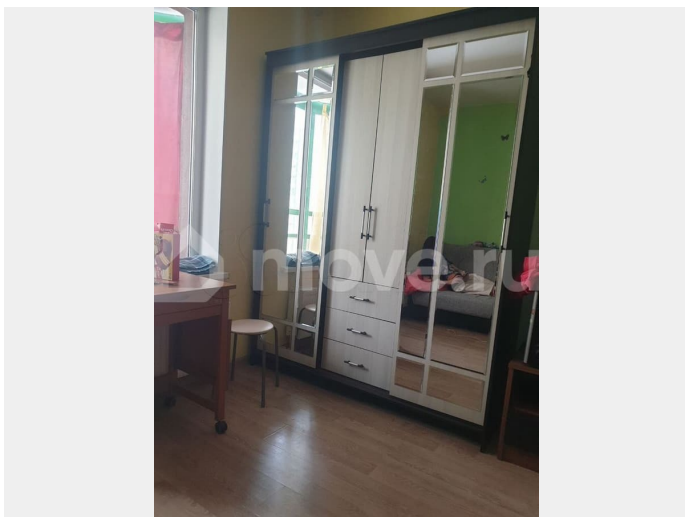

вперёд.реальный номер телефона