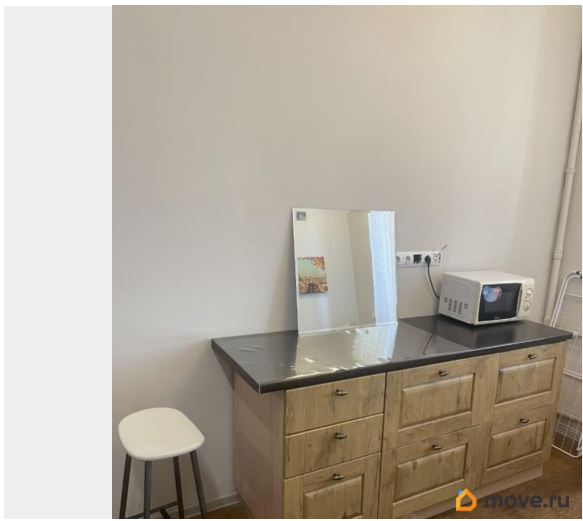

косметический

Заселение с детьми

да

интернет, мебель, мебель на кухне, стиральная машина,

холодильник, лифт, парковка

для заметок

Описание

Сдается небольшая отдельная квартира-студия в Василеостровском районе. Серия дома - Сталинка. Бельэтаж (высокий первый этаж). Потолки высокие - 3,10 м. Не смотря на то что наша квартира имеет не большие размеры, здесь все продуманно для комфортной жизни. В ванной установлен водонагреватель фирмы Haier, имеются антресоли для хранения вещей и т.д. Коммунальные платежи выходят и зимой и летом 4000 руб/мес. Так же идеально подойдет за счет локации для тех, кто хочет открыть маникюр на дому, или под массажные процедуры, а так же можно использовать как офисное помещение. Дом стоит особняком. В доме всего 2 парадных, большой зеленый двор. Тихая и зеленая часть Васильевского острова. Во дворе всегда есть места для парковки а/м. Вся инфраструктура рядом: 7 мин ходьбы бассейн, продуктовые магазины, аптеки, 2 парка Василеостровец и Шкиперский сад, 5 мин ходьбы музей Эрарта, 3 минуты ходьбы Покровская больница. Отличное транспортное сообщение - до метро Горный институт 10 минут пешком. Залоговую сумму можно разбить на части.