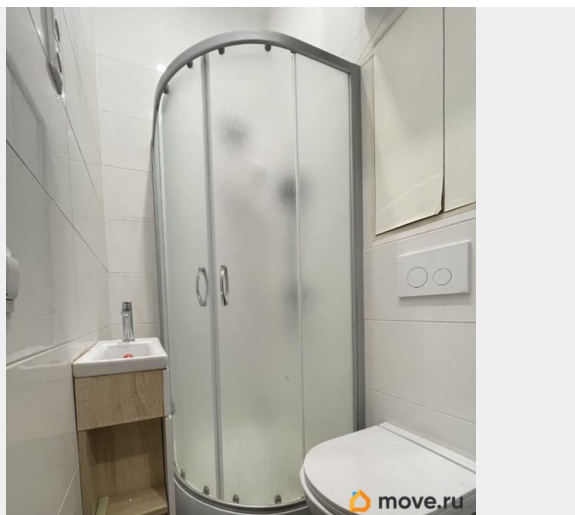

косметический

Заселение с детьми

да

интернет, мебель, мебель на кухне, стиральная машина,

холодильник, лифт, парковка

для заметок

Описание

Сдается небольшая отдельная квартира-студия в Василеостровском районе. Серия дома - Сталинка. Бельэтаж (высокий первый этаж). Потолки высокие - 3,10 м. Не смотря на то что наша квартира имеет не большие размеры, здесь все продуманно для комфортной жизни. В ванной установлен водонагреватель фирмы Haier, имеются антресоли для хранения вещей и т.д. Коммунальные платежи выходят и зимой и летом 4000 руб/мес. Так же идеально подойдет за счет локации для тех, кто хочет открыть маникюр на дому, или под массажные процедуры, а так же можно использовать как офисное помещение. Дом стоит особняком. В доме всего 2 парадных, большой зеленый двор. Тихая и зеленая часть Васильевского острова. Во дворе всегда есть места для парковки а/м. Вся инфраструктура рядом: 7 мин ходьбы бассейн, продуктовые магазины, аптеки, 2 парка Василеостровец и Шкиперский сад, 5 мин ходьбы музей Эрарта, 3 минуты ходьбы Покровская больница. Отличное транспортное сообщение - до метро Горный институт 10 минут пешком. Залоговую сумму можно разбить на части.