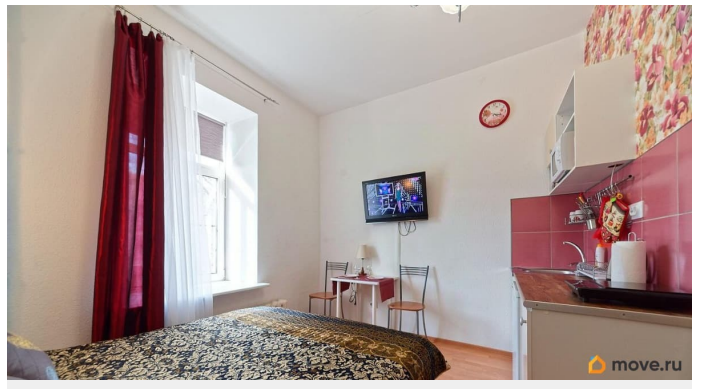

Ремонт

евро

интернет, мебель, мебель на кухне, телевизор, стиральная

для заметок

машина, холодильник, лифт

Описание

Сдаётся для 1 человека, до конца мая, от собственника, без комиссии. Чистая и уютная студия рядом с метро, с видом на канал и лифтом. Прекрасный зелёный двор. Квартира полностью оборудована для комфортного проживания, есть все что нужно, Интернет WiFi, постельное белье и полотенца, вся необходимая посуда, от бокалов до кастрюль и турки для кофе. Двухспальная большая кровать (160 см шириной) с отличным новым жестким матрасом. На окне штора blackout и москитная сетка. Стиральная машина (порошок, кондиционер выдается), утюг, сушилки, фен, все предметы гигиены, тапочки. Квартира сдаётся после профессиональной уборки и дезинфекции. При заселении оплачивается депозит (залог за сохранность), который возвращается при завершении аренды за вычетом за генеральную уборку (услуги клининга) после проживания, в размере 3000 рублей.