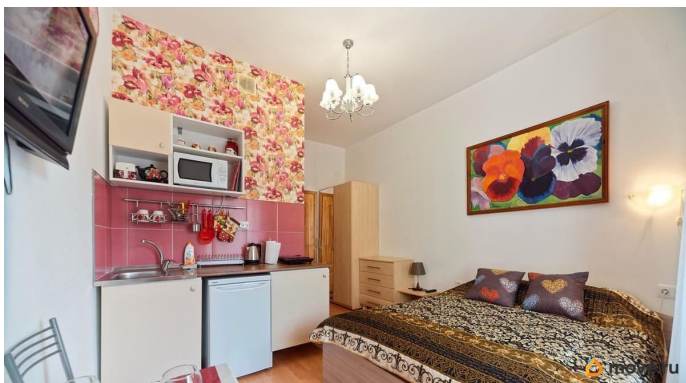

3 м

Жилая площадь

14 м²

Площадь кухни

2 м²

Общая площадь

17 м²

Этаж

Ремонт

евро

интернет, мебель, мебель на кухне, телевизор, стиральная

для заметок

машина, холодильник, лифт

Описание

Сдаётся для 1 человека, до конца мая, от собственника, без комиссии. Чистая и уютная студия рядом с метро, с видом на канал и лифтом. Прекрасный зелёный двор. Квартира полностью оборудована для комфортного проживания, есть все что нужно, Интернет WiFi, постельное белье и полотенца, вся необходимая посуда, от бокалов до кастрюль и турки для кофе. Двухспальная большая кровать (160 см шириной) с отличным новым жестким матрасом. На окне штора blackout и москитная сетка. Стиральная машина (порошок, кондиционер выдается), утюг, сушилки, фен, все предметы гигиены, тапочки. Квартира сдаётся после профессиональной уборки и дезинфекции. При заселении оплачивается депозит (залог за сохранность), который возвращается при завершении аренды за вычетом за генеральную уборку (услуги клининга) после проживания, в размере 3000 рублей.