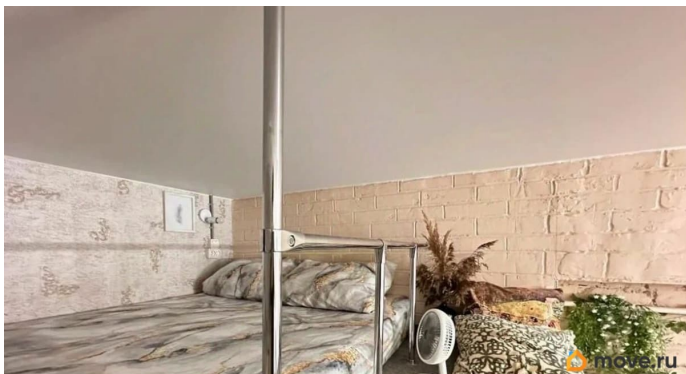

полный видеобзор с улицы до наполнения
квартиры и 3д тур. На этаже до лета сдаётся
ещё одна такая же студия. Все вопросы
пишете в личку, на звонки не всегда есть
возможность ответить. Агентства просьба не
беспокоить.