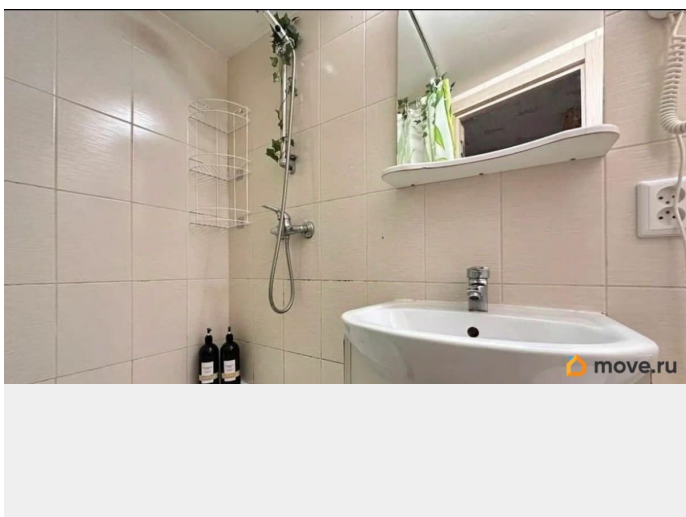

полный видеобзор с улицы до наполнения
квартиры и 3д тур. На этаже до лета сдаётся
ещё одна такая же студия. Все вопросы
пишете в личку, на звонки не всегда есть
возможность ответить. Агентства просьба не
беспокоить.