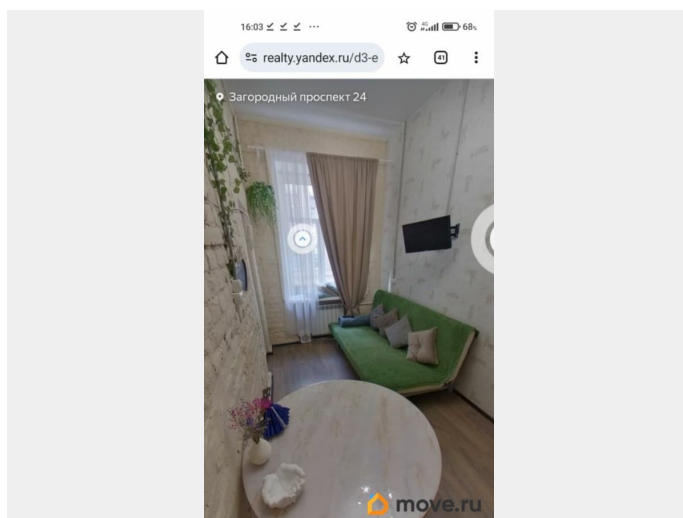

полный видеобзор с улицы до наполнения
квартиры и 3д тур. На этаже до лета сдаётся
ещё одна такая же студия. Все вопросы
пишете в личку, на звонки не всегда есть
возможность ответить. Агентства просьба не
беспокоить.