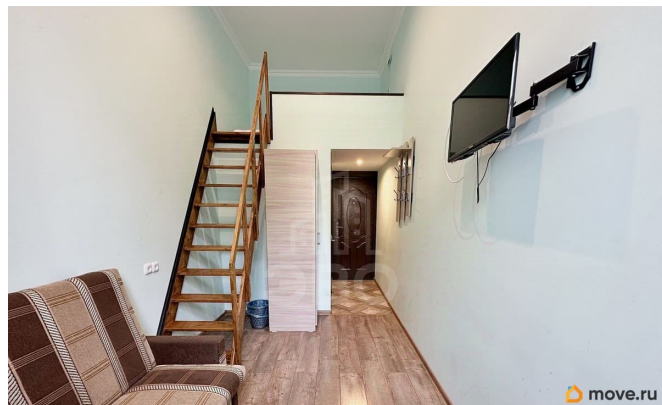

Санкт-Петербург, Кирилловская улица, 6

25 000 ₺

Санкт-Петербург, Кирилловская улица, 6

Округ

[СПБ, Центральный район](#)

Улица

[улица Кирилловская](#)

Квартира

Жилая площадь

8 м²

Площадь кухни

5 м²

Общая площадь

18 м²

Этаж

1/3

Детали объекта

Тип сделки

Сдаю

Раздел

[Квартиры](#)

парковка

Описание

Арт. 52567775 Сдаётся уютная студия на длительный срок. В студии имеется спальная зона, свой санузел, телевизор, кресло, шкаф. Интернет проведен. Высокий первый этаж.

для заметок