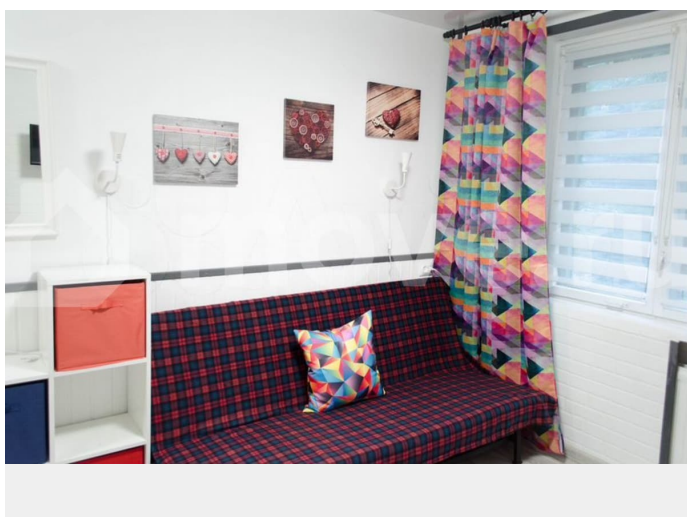

электричество по счётчикам. - одной девушке
без детей, животных и В/П. выгодное
соотношение цена-качество Звоните -
согласуем удобное время просмотра!