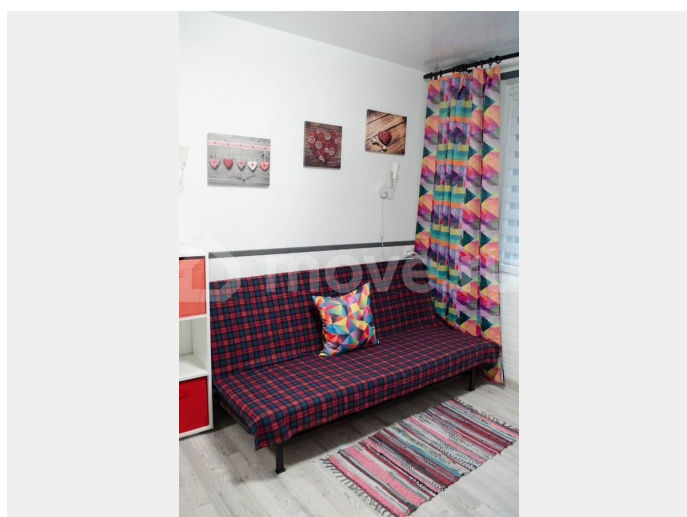

электричество по счётчикам. - одной девушке
без детей, животных и В/П. выгодное
соотношение цена-качество Звоните -
согласуем удобное время просмотра!