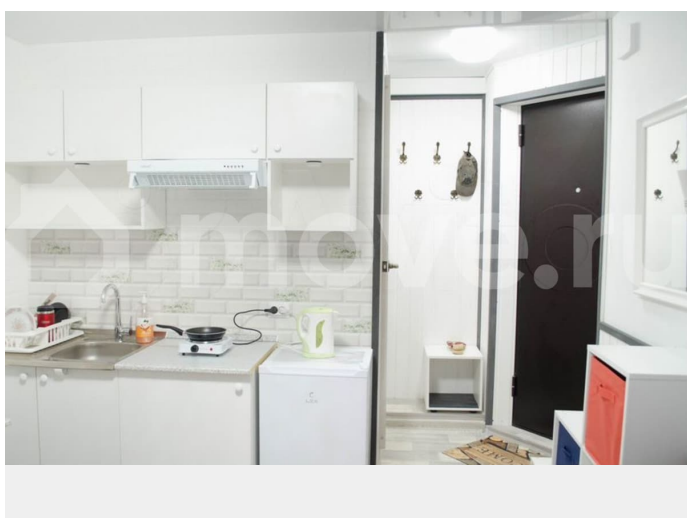

электричество по счётчикам. - одной девушке
без детей, животных и В/П. выгодное
соотношение цена-качество Звоните -
согласуем удобное время просмотра!