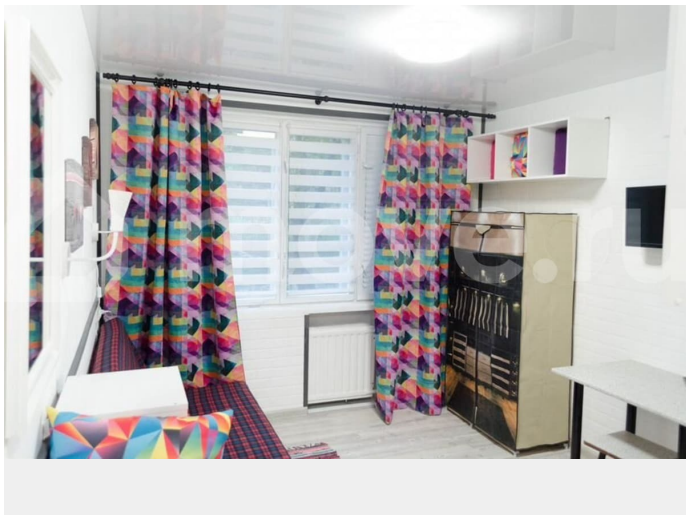

Move.ru - вся недвижимость России