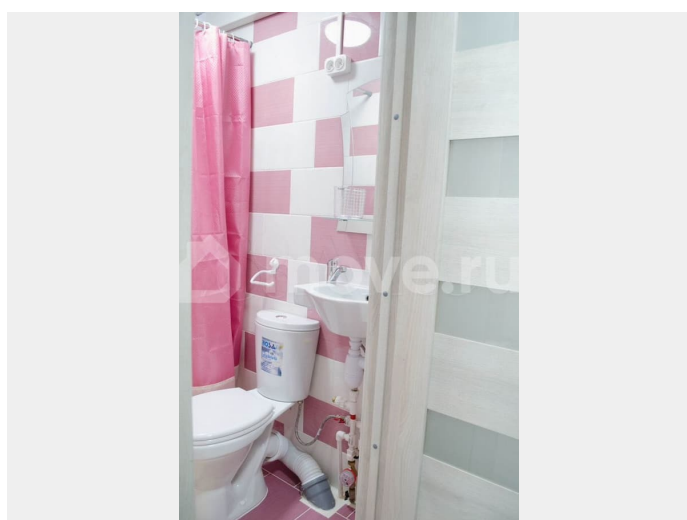

электричество по счётчикам. - одной девушке
без детей, животных и В/П. выгодное
соотношение цена-качество Звоните -
согласуем удобное время просмотра!