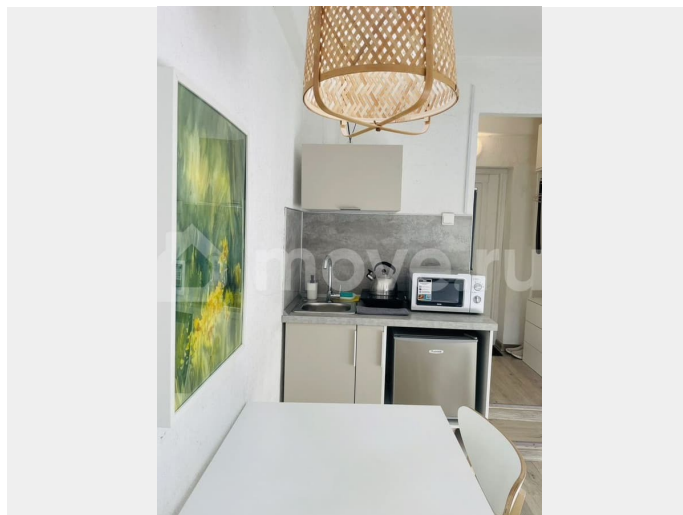

просмотрам просьба звонить с 10 до 20.