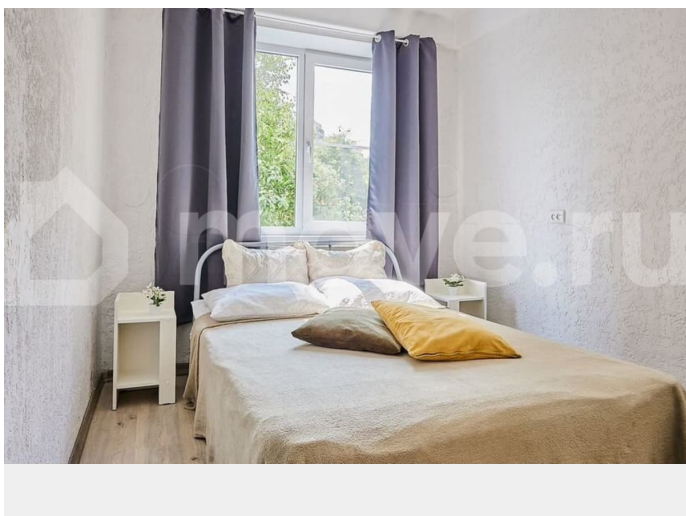

просмотрам просьба звонить с 10 до 20.