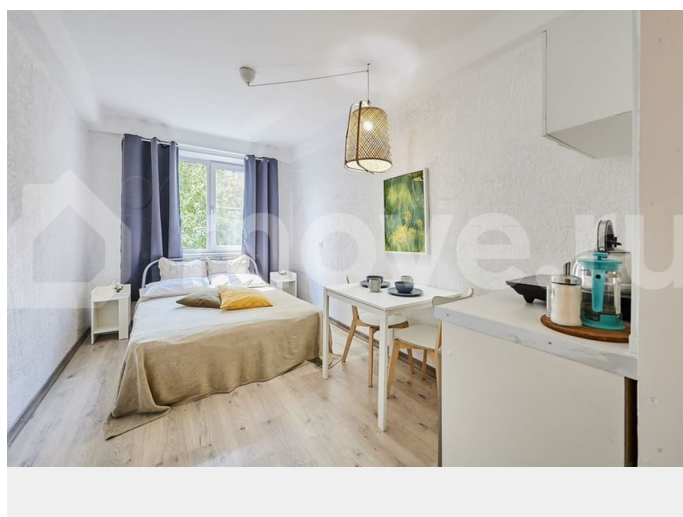

просмотрам просьба звонить с 10 до 20.