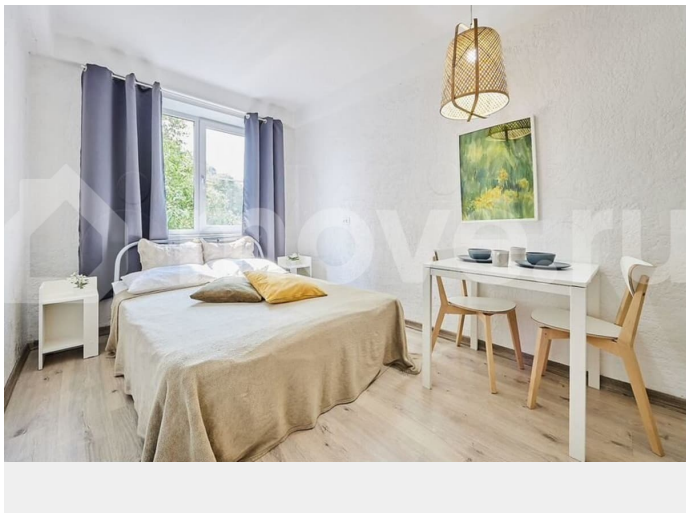

просмотрам просьба звонить с 10 до 20.