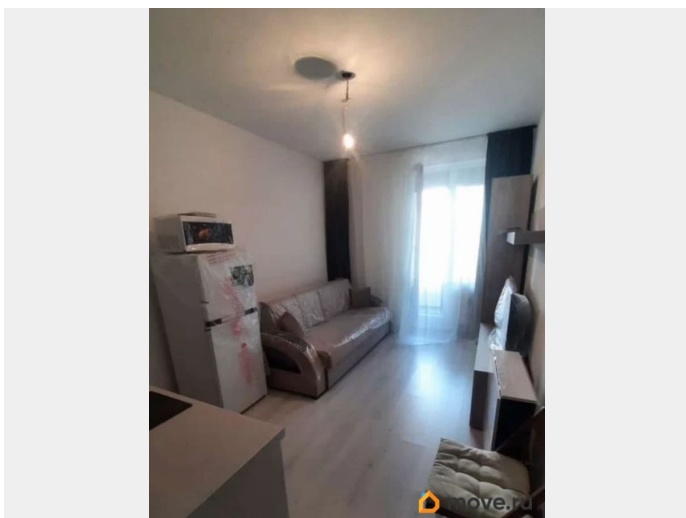

Ремонт

косметический

Квартира в новостройке

да

Год сдачи

2021 г.

интернет, мебель, мебель на кухне, телевизор, стиральная машина, холодильник, лифт

Описание

Сдаётся светлая, чистая квартира- студия в ЖК "New Time» по адресу: Планерная улица дом 93, стр.1. Квартира после ремонта. Только на длительный срок (Без животных и вредных привычек). Бытовая техника: электрическая плита, вытяжка, микроволновка, холодильник, телевизор, стиральная машина, полотенцесушитель. Имеется двуспальный раскладной диван, распашной шкаф, тумба с ящиками, стол и стулья. Территория- закрытый двор с детскими игровыми площадками. В доме расположены магазины: Улыбка радуги, Озон, Вайлдберис, аптеки, Минимаркет 24 часа и другие. 30 000 ? + коммунальные услуги оплачиваются отдельно, залог 30 000 ?, без комиссии, предоплата за 1 месяц. Просмотры по договоренности.