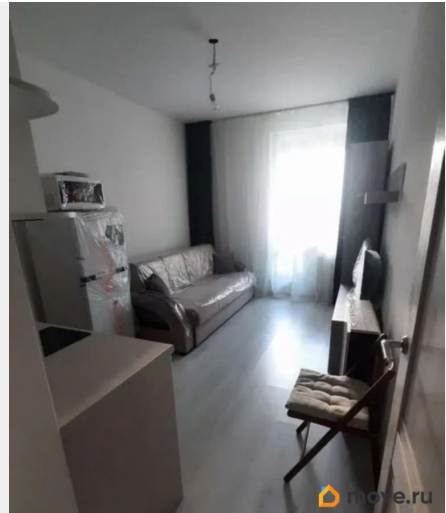

Ремонт

косметический

Квартира в новостройке

да

Год сдачи

2021 г.

интернет, мебель, мебель на кухне, телевизор, стиральная машина, холодильник, лифт

Описание

Сдаётся светлая, чистая квартира- студия в ЖК "New Time» по адресу: Планерная улица дом 93, стр.1. Квартира после ремонта. Только на длительный срок (Без животных и вредных привычек). Бытовая техника: электрическая плита, вытяжка, микроволновка, холодильник, телевизор, стиральная машина, полотенцесушитель. Имеется двуспальный раскладной диван, распашной шкаф, тумба с ящиками, стол и стулья. Территория- закрытый двор с детскими игровыми площадками. В доме расположены магазины: Улыбка радуги, Озон, Вайлдберис, аптеки, Минимаркет 24 часа и другие. 30 000 ? + коммунальные услуги оплачиваются отдельно, залог 30 000 ?, без комиссии, предоплата за 1 месяц. Просмотры по договоренности.