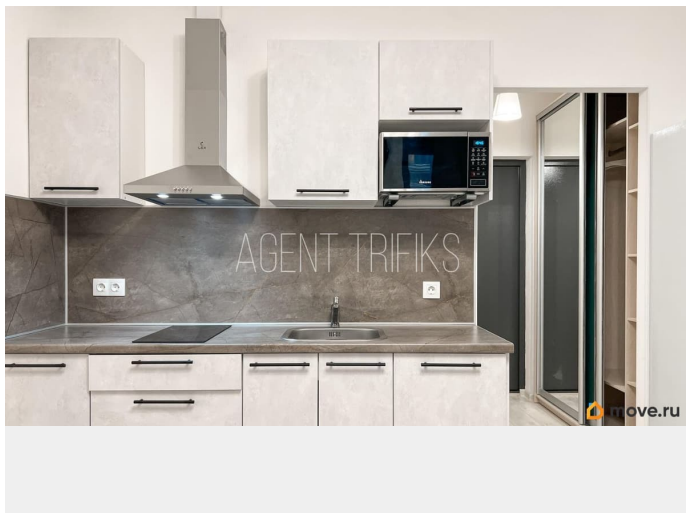

Магнит), аптеки, пункты выдачи. Удобный выезд на ЗСД для автомобилистов. До метро Комендантский проспект ходит общественный транспорт. УСЛОВИЯ АРЕНДЫ:

- Животные: Строго запрещены .
- Депозит: Страховой залог можно разбить на два платежа .

Звоните, чтобы договориться о просмотре!