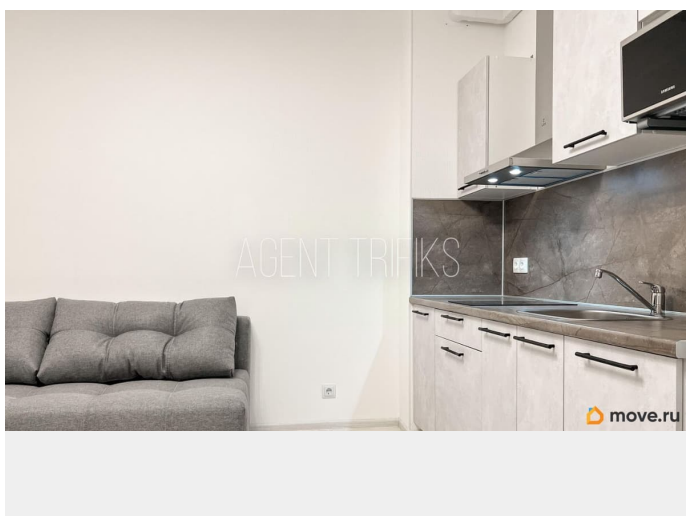

Магнит), аптеки, пункты выдачи. Удобный выезд на ЗСД для автомобилистов. До метро Комендантский проспект ходит общественный транспорт. УСЛОВИЯ АРЕНДЫ:

- Животные: Строго запрещены .
- Депозит: Страховой залог можно разбить на два платежа .

Звоните, чтобы договориться о просмотре!