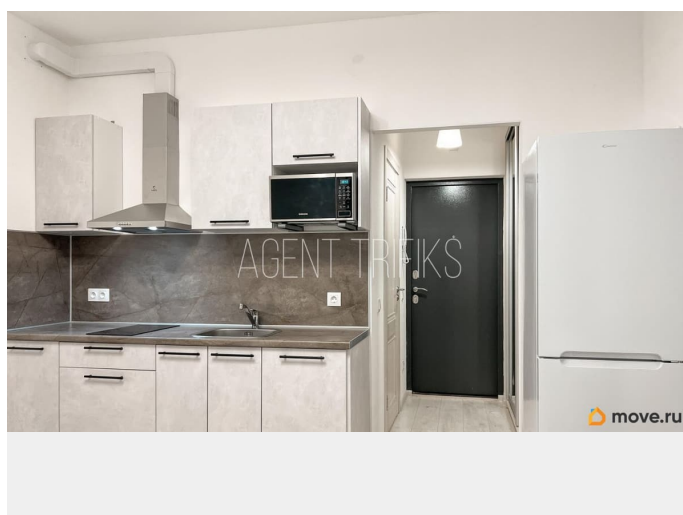

Магнит), аптеки, пункты выдачи. Удобный выезд на ЗСД для автомобилистов. До метро Комендантский проспект ходит общественный транспорт. УСЛОВИЯ АРЕНДЫ:

- Животные: Строго запрещены .
- Депозит: Страховой залог можно разбить на два платежа .

Звоните, чтобы договориться о просмотре!