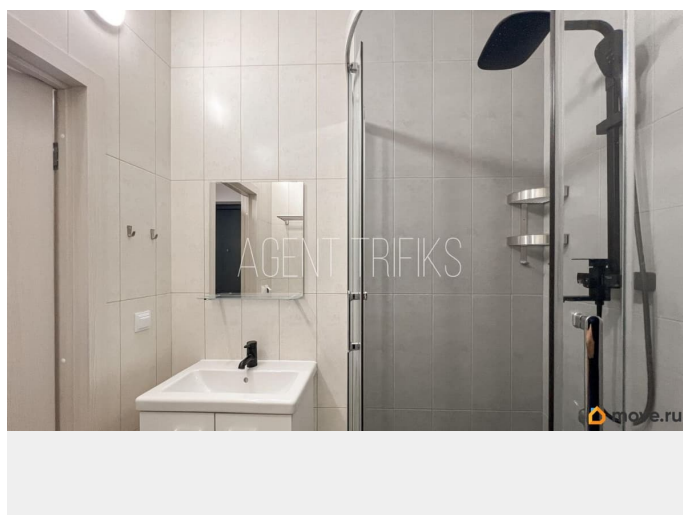

Магнит), аптеки, пункты выдачи. Удобный выезд на ЗСД для автомобилистов. До метро Комендантский проспект ходит общественный транспорт. УСЛОВИЯ АРЕНДЫ:

- Животные: Строго запрещены .
- Депозит: Страховой залог можно разбить на два платежа .

Звоните, чтобы договориться о просмотре!