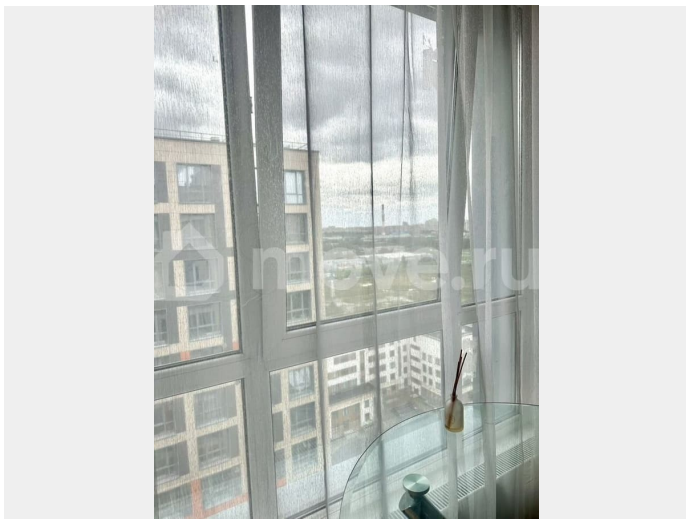

Move.ru - вся недвижимость России