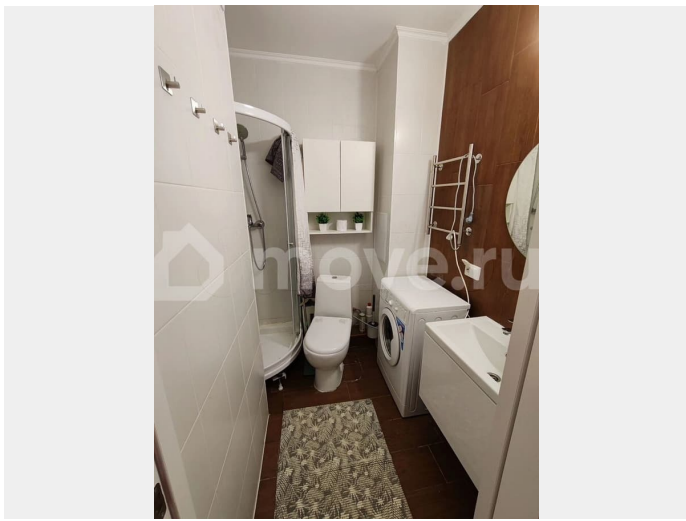

Move.ru - вся недвижимость России