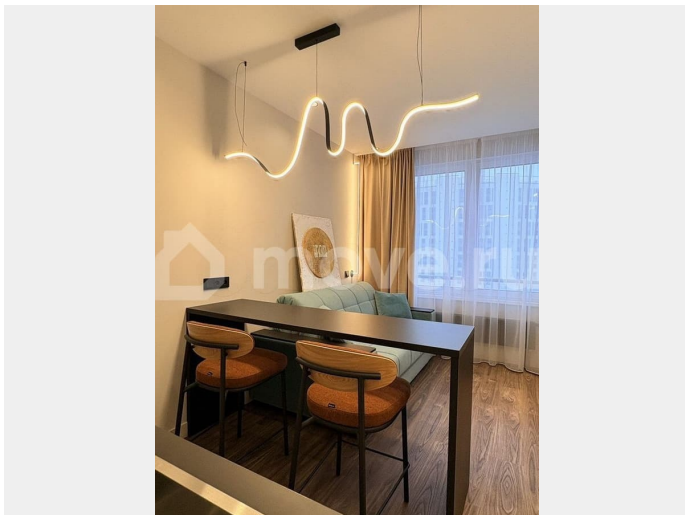

К вашим услугам — идеальная жизнь у моря! Стильная студия в престижном ЖК «Морская набережная» с шикарным видом на Финский залив из окна! Только свежий ремонт, новая мебель и вся техника. Ваше утро теперь будет начинаться с чашечки кофе под ласковый шепот волн... а вечер — закатом над водной гладью. Что вас ждёт внутри:

- Панорамный вид на залив и ухоженный зелёный двор с дорожками для пробежек
- Авторский дизайн-проект, новая удобная мебель и техника
- Уютная зона отдыха с

для заметок

мягким диваном после долгого дня ? •
Стильный обеденный стол, где так приятно
работать или завтракать с видом на море В
шаговой доступности от дома: • Кофейни и
пекарни со свежей выпечкой •
Супермаркеты, аптеки, Ozon и Wildberries —
всё под рукой • Салоны красоты, фитнес-
клубы • Остановка автобусов (168, 220) и
удобный выезд на ЗСД Рядом — лучшие
локации Васильевского острова: • СПбГУ и
Академия художеств • Креативное
пространство «Севкабель Порт» •
Современный музей «Эрарта» • Вся
атмосфера и энергия культурного
Петербурга! Готовы к заселению!
Долгосрочная аренда от 11 месяцев.
Идеально для тех, кто ценит комфорт,
природу и динамику городской жизни.
Хочется просыпаться от морского бриза,
гулять по набережной, а вечером
возвращаться в свой тёплый и стильный
уголок у воды? Пишите или звоните —
покажем, расскажем и поможем сделать этот
дом вашим!