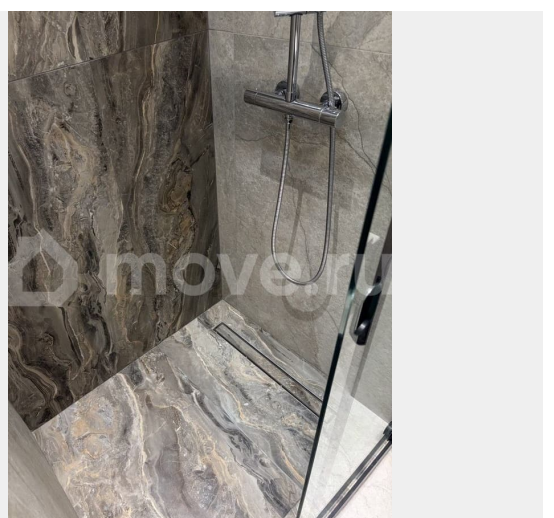

К вашим услугам — идеальная жизнь у моря! Стильная студия в престижном ЖК «Морская набережная» с шикарным видом на Финский залив из окна! Только свежий ремонт, новая мебель и вся техника. Ваше утро теперь будет начинаться с чашечки кофе под ласковый шепот волн... а вечер — закатом над водной гладью. Что вас ждёт внутри:

- Панорамный вид на залив и ухоженный зелёный двор с дорожками для пробежек
- Авторский дизайн-проект, новая удобная мебель и техника
- Уютная зона отдыха с

для заметок

мягким диваном после долгого дня ? •
Стильный обеденный стол, где так приятно
работать или завтракать с видом на море В
шаговой доступности от дома: • Кофейни и
пекарни со свежей выпечкой •
Супермаркеты, аптеки, Ozon и Wildberries —
всё под рукой • Салоны красоты, фитнес-
клубы • Остановка автобусов (168, 220) и
удобный выезд на ЗСД Рядом — лучшие
локации Васильевского острова: • СПбГУ и
Академия художеств • Креативное
пространство «Севкабель Порт» •
Современный музей «Эрарта» • Вся
атмосфера и энергия культурного
Петербурга! Готовы к заселению!
Долгосрочная аренда от 11 месяцев.
Идеально для тех, кто ценит комфорт,
природу и динамику городской жизни.
Хочется просыпаться от морского бриза,
гулять по набережной, а вечером
возвращаться в свой тёплый и стильный
уголок у воды? Пишите или звоните —
покажем, расскажем и поможем сделать этот
дом вашим!