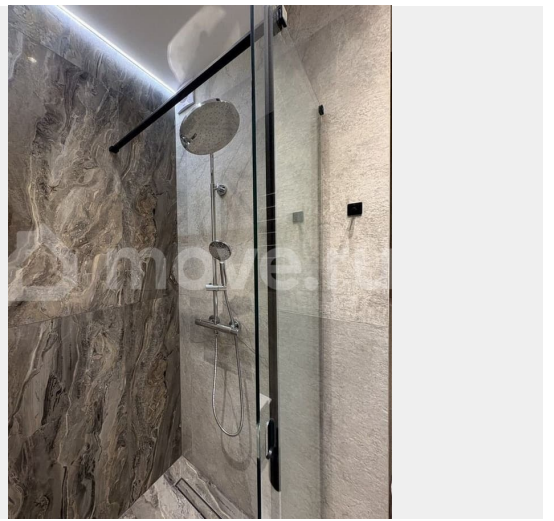

К вашим услугам — идеальная жизнь у моря! Стильная студия в престижном ЖК «Морская набережная» с шикарным видом на Финский залив из окна! Только свежий ремонт, новая мебель и вся техника. Ваше утро теперь будет начинаться с чашечки кофе под ласковый шепот волн... а вечер — закатом над водной гладью. Что вас ждёт внутри:

- Панорамный вид на залив и ухоженный зелёный двор с дорожками для пробежек
- Авторский дизайн-проект, новая удобная мебель и техника
- Уютная зона отдыха с

для заметок

мягким диваном после долгого дня ? •
Стильный обеденный стол, где так приятно
работать или завтракать с видом на море В
шаговой доступности от дома: • Кофейни и
пекарни со свежей выпечкой •
Супермаркеты, аптеки, Ozon и Wildberries —
всё под рукой • Салоны красоты, фитнес-
клубы • Остановка автобусов (168, 220) и
удобный выезд на ЗСД Рядом — лучшие
локации Васильевского острова: • СПбГУ и
Академия художеств • Креативное
пространство «Севкабель Порт» •
Современный музей «Эрарта» • Вся
атмосфера и энергия культурного
Петербурга! Готовы к заселению!
Долгосрочная аренда от 11 месяцев.
Идеально для тех, кто ценит комфорт,
природу и динамику городской жизни.
Хочется просыпаться от морского бриза,
гулять по набережной, а вечером
возвращаться в свой тёплый и стильный
уголок у воды? Пишите или звоните —
покажем, расскажем и поможем сделать этот
дом вашим!