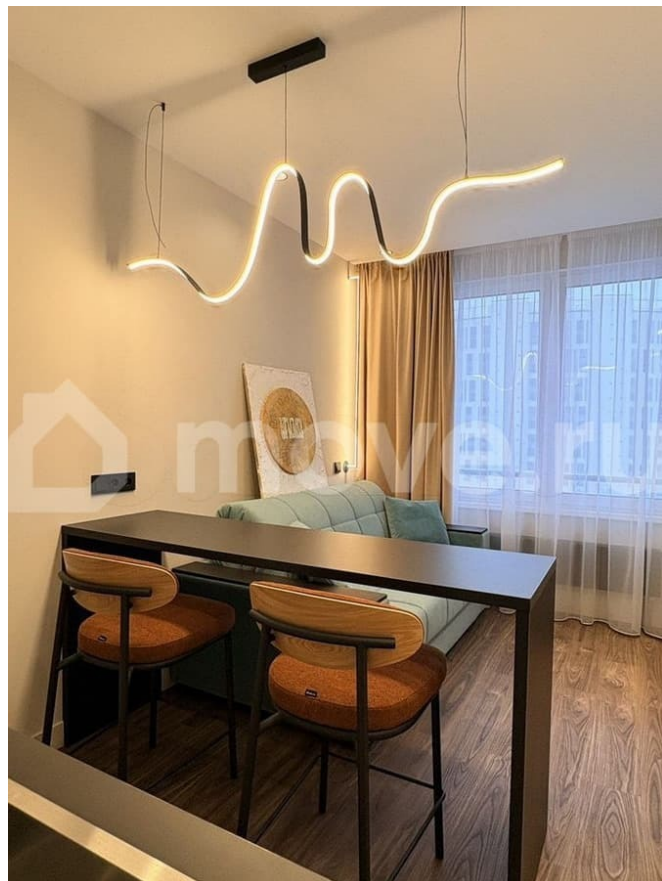

К вашим услугам — идеальная жизнь у моря! Стильная студия в престижном ЖК «Морская набережная» с шикарным видом на Финский залив из окна! Только свежий ремонт, новая мебель и вся техника. Ваше утро теперь будет начинаться с чашечки кофе под ласковый шепот волн... а вечер — закатом над водной гладью. Что вас ждёт внутри:

- Панорамный вид на залив и ухоженный зелёный двор с дорожками для пробежек
- Авторский дизайн-проект, новая удобная мебель и техника
- Уютная зона отдыха с

для заметок

мягким диваном после долгого дня ? •
Стильный обеденный стол, где так приятно
работать или завтракать с видом на море В
шаговой доступности от дома: • Кофейни и
пекарни со свежей выпечкой •
Супермаркеты, аптеки, Ozon и Wildberries —
всё под рукой • Салоны красоты, фитнес-
клубы • Остановка автобусов (168, 220) и
удобный выезд на ЗСД Рядом — лучшие
локации Васильевского острова: • СПбГУ и
Академия художеств • Креативное
пространство «Севкабель Порт» •
Современный музей «Эрарта» • Вся
атмосфера и энергия культурного
Петербурга! Готовы к заселению!
Долгосрочная аренда от 11 месяцев.
Идеально для тех, кто ценит комфорт,
природу и динамику городской жизни.
Хочется просыпаться от морского бриза,
гулять по набережной, а вечером
возвращаться в свой тёплый и стильный
уголок у воды? Пишите или звоните —
покажем, расскажем и поможем сделать этот
дом вашим!