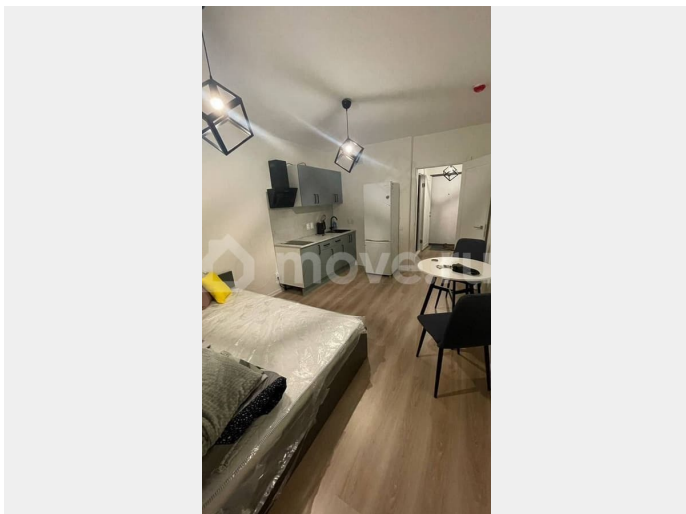

чате или по телефону.