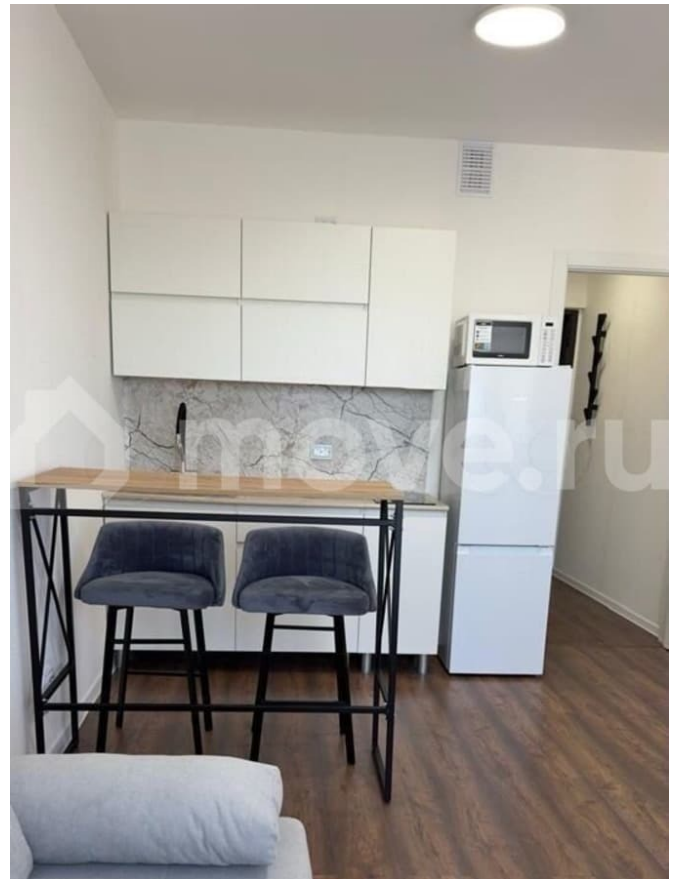

Раздел

[Квартиры](#)

Описание

Добрый день. Сдается светлая уютная студия с прекрасным видом на лесопарк. Есть всё необходимо для комфортного проживания - кухонный гарнитур, варочная панель, холодильник, обеденная зона, диван раскладной, места для хранения, микроволновая печь, стиральная машина, Wi-Fi. В пешей доступности сетевые магазины, кафе, фитнес-клубы, пункты выдачи, салоны красоты, школа, детсад. Рядом с домом автобусная остановка и удобный выезд на КАД в любую сторону. Квартира подойдет для проживания одного-двух человек. Коммунальные платежи оплачиваются отдельно. Залог можно разбить на 2 месяца.