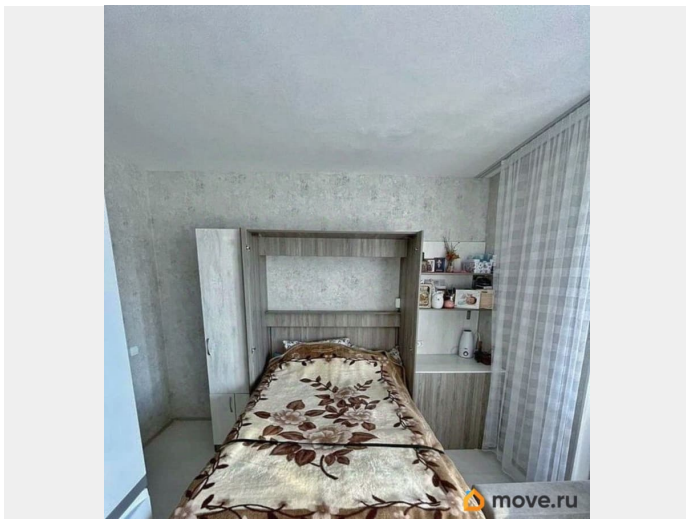

Заселение с животными

да

интернет, мебель, мебель на кухне, телевизор, стиральная машина, холодильник, лифт, парковка

Описание

Сдается очень уютная, небольшая студия, которая идеально подойдет для комфортного проживания одного - двух человек. Есть все необходимое для комфорта. Огромные преимущества - большая полноценная двуспальная подъемная кровать, удобный матрас. Выбирали для себя. А так же не душевая кабина, как обычно в подобных студиях, а хорошая комфортная ванная. Много пространства для хранения. Можно рассмотреть с маленькими животными за доплату. Перспективный район. Развитая инфраструктура. В идеале сдаем на длительный срок, но готовы рассмотреть предложения. Сдается без агентской комиссии!!!