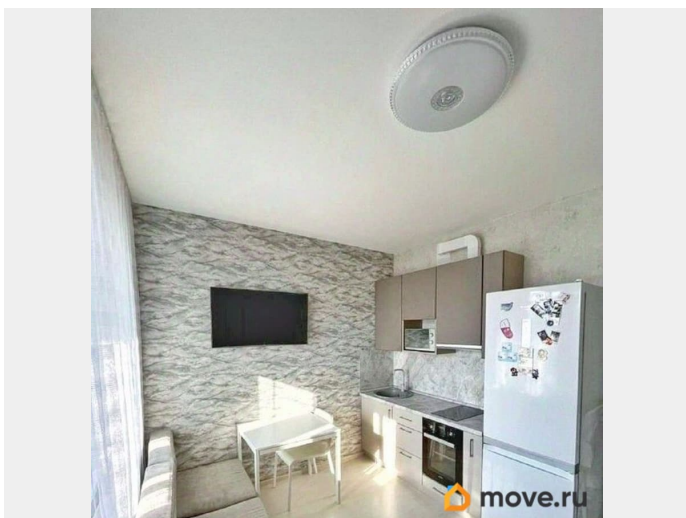

Площадь кухни

3 м²

Общая площадь

20.7 м²

Этаж

12/14

Детали объекта

Тип сделки

Заселение с животными

да

интернет, мебель, мебель на кухне, телевизор, стиральная машина, холодильник, лифт, парковка

Описание

Сдается очень уютная, небольшая студия, которая идеально подойдет для комфортного проживания одного - двух человек. Есть все необходимое для комфорта. Огромные преимущества - большая полноценная двуспальная подъемная кровать, удобный матрас. Выбирали для себя. А так же не душевая кабина, как обычно в подобных студиях, а хорошая комфортная ванная. Много пространства для хранения. Можно рассмотреть с маленькими животными за доплату. Перспективный район. Развитая инфраструктура. В идеале сдаем на длительный срок, но готовы рассмотреть предложения. Сдается без агентской комиссии!!!