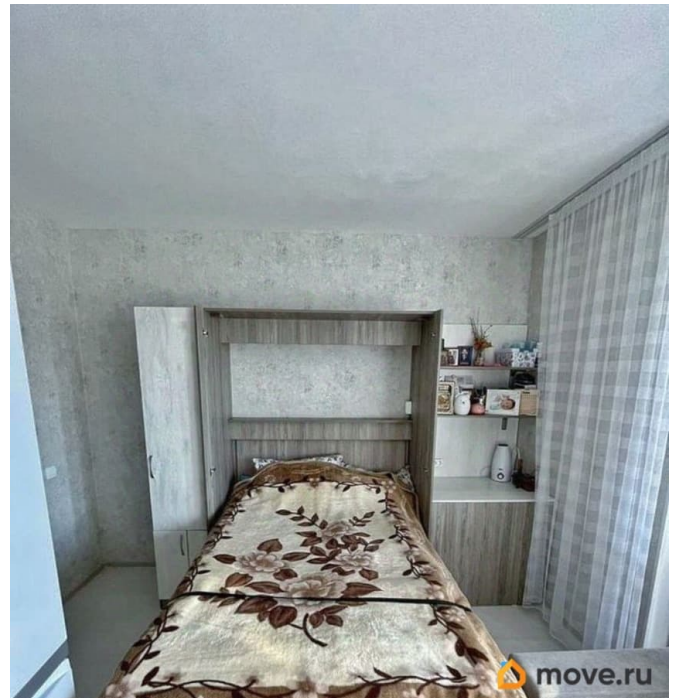

Создано: 25.03.2026 в 18:30

Обновлено: 15.04.2026 в 15:56

Снежана Назарова, Снежана Назарова

79810113619

Санкт-Петербург, Планерная улица, 91к1

28 000 ₺

Санкт-Петербург, Планерная улица, 91к1

Округ

[СПБ, Приморский район](#)

Улица

[улица Планерная](#)

Квартира

Высота потолков

2.75 м

Жилая площадь

14.1 м²

Площадь кухни

3 м²

Общая площадь

20.7 м²

Этаж

12/14

Детали объекта

Тип сделки

Сдаю

Раздел

[Квартиры](#)

Тип балкона

лоджия

Тип санузла

совмещенный

для заметок