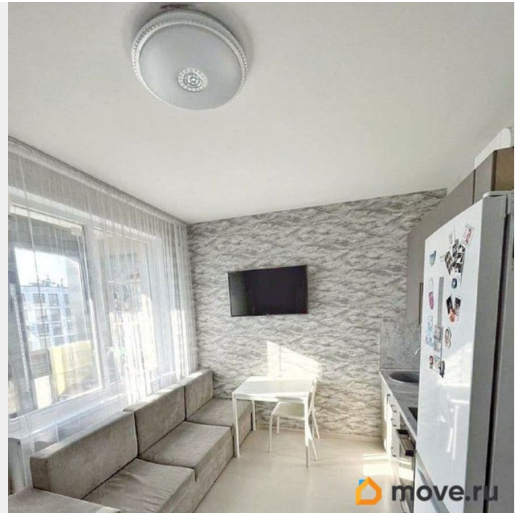

Заселение с животными

да

интернет, мебель, мебель на кухне, телевизор, стиральная машина, холодильник, лифт, парковка

Описание

Сдается очень уютная, небольшая студия, которая идеально подойдет для комфортного проживания одного - двух человек. Есть все необходимое для комфорта. Огромные преимущества - большая полноценная двуспальная подъемная кровать, удобный матрас. Выбирали для себя. А так же не душевая кабина, как обычно в подобных студиях, а хорошая комфортная ванная. Много пространства для хранения. Можно рассмотреть с маленькими животными за доплату. Перспективный район. Развитая инфраструктура. В идеале сдаем на длительный срок, но готовы рассмотреть предложения. Сдается без агентской комиссии!!!