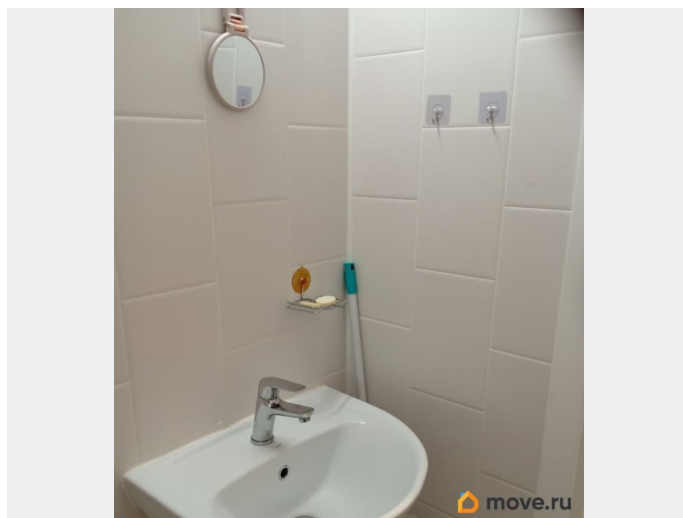

## Описание

Сдаётся уютная квартира на 7-м этаже современного 22-этажного дома. Общая площадь — 20.7 кв.м, жилая — 15 кв.м. Высота потолков — 2.75 метра. Квартира свободной планировки с окнами, выходящими во двор, что обеспечит тишину и комфорт. В квартире выполнен косметический ремонт. В наличии вся необходимая техника: холодильник и стиральная машина. Мебель

<https://spb.move.ru/objects/9293708688>

**Собственник**

**79117418126,7911178  
3958**

для заметок

на кухне и в комнате позволит сразу же насладиться комфортным проживанием. Ванная комната оборудована душевой кабиной, что удобно и современно. Дом оборудован пассажирским лифтом, поэтому подъём на 7-й этаж не составит труда. На территории есть наземная парковка. Удобный пандус на входе сделает доступ в дом ещё более комфортным. Район с хорошо развитой инфраструктурой: поблизости находятся детские сады, школы и магазины. До ближайшей станции метро всего 11 минут на автомобиле, что обеспечит быстрый доступ к любой точке города. Аренда осуществляется напрямую от собственника, что исключает дополнительные комиссии. Предоплата и залог обсуждаются индивидуально. Квартира идеально подойдёт для одного человека или пары. Звоните и записывайтесь на просмотр! Мы будем рады ответить на все ваши вопросы и показать квартиру в удобное для вас время.