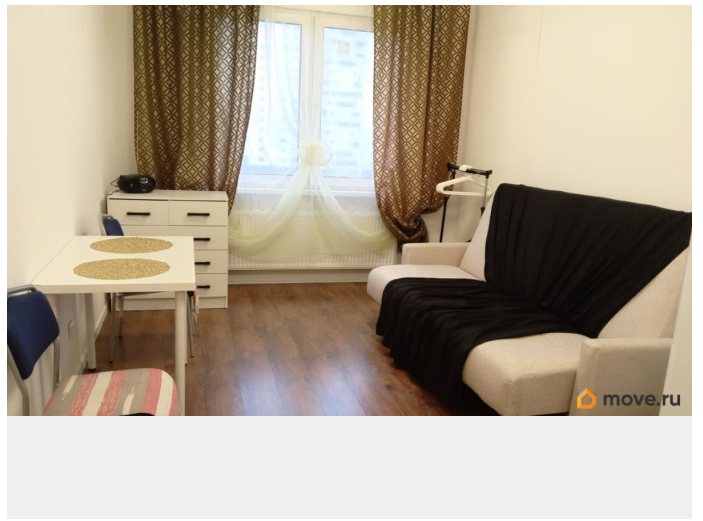

## Описание

Сдаётся уютная квартира на 7-м этаже современного 22-этажного дома. Общая площадь — 20.7 кв.м, жилая — 15 кв.м. Высота потолков — 2.75 метра. Квартира свободной планировки с окнами, выходящими во двор, что обеспечит тишину и комфорт. В квартире выполнен косметический ремонт. В наличии вся необходимая техника: холодильник и стиральная машина. Мебель

<https://spb.move.ru/objects/9293708688>

**Собственник**

**79117418126,7911178  
3958**

для заметок

на кухне и в комнате позволит сразу же насладиться комфортным проживанием. Ванная комната оборудована душевой кабиной, что удобно и современно. Дом оборудован пассажирским лифтом, поэтому подъём на 7-й этаж не составит труда. На территории есть наземная парковка. Удобный пандус на входе сделает доступ в дом ещё более комфортным. Район с хорошо развитой инфраструктурой: поблизости находятся детские сады, школы и магазины. До ближайшей станции метро всего 11 минут на автомобиле, что обеспечит быстрый доступ к любой точке города. Аренда осуществляется напрямую от собственника, что исключает дополнительные комиссии. Предоплата и залог обсуждаются индивидуально. Квартира идеально подойдёт для одного человека или пары. Звоните и записывайтесь на просмотр! Мы будем рады ответить на все ваши вопросы и показать квартиру в удобное для вас время.