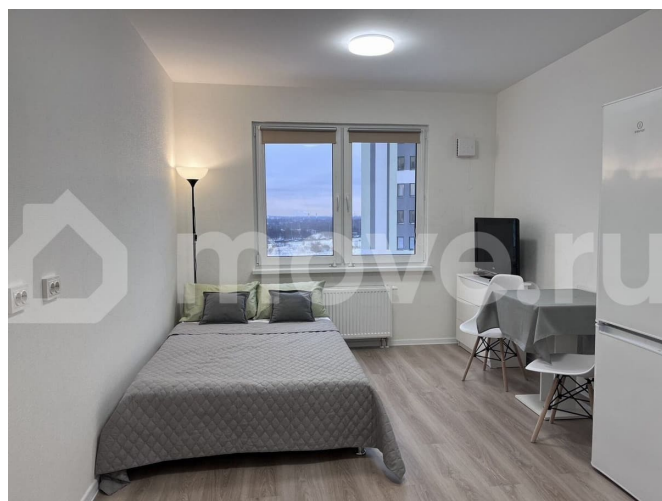

Создано: 24.02.2026 в 01:51

Обновлено: 15.04.2026 в 01:49

Санкт-Петербург, Пахомовская ул, 12к2

23 000 ₺

Санкт-Петербург, Пахомовская ул, 12к2

Квартира

Общая площадь

20.7 м²

Этаж

9/25

Детали объекта

Тип сделки

Сдаю

Раздел

[Квартиры](#)

Описание

Студия в ЖК «Ручьи 2» — заезжай и живи
Сдаётся уютная, аккуратная студия с новым свежим ремонтом на 9 этаже. Квартира полностью готова к проживанию — есть всё необходимое для комфортной жизни: кухонный гарнитур оборудованный санузел
Спальное место-раскладной диван, комфортен для двоих. комфортное пространство без лишнего шума Этаж мало заселён — тихо и спокойно. Подойдёт для одного человека или пары. Без животных и детей. Стоимость аренды — 25 000 ? в месяц. Залог равен месячной оплате (25 000 ?), можно внести в два платежа в течение двух месяцев. Комиссия агентства-40%. Студия

<https://spb.move.ru/objects/9290401253>

Александра Кузнецова, Агентство недвижимости «Решение»

89251234567

для заметок