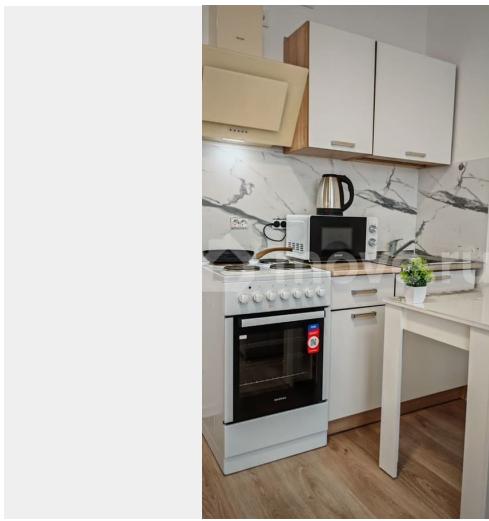

Move.ru - вся недвижимость России