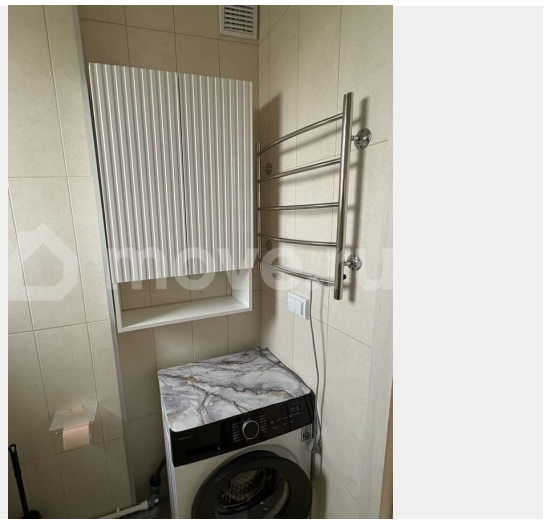

Сдаю

Раздел

[Квартиры](#)

Описание

Сдается впервые квартира-студия на долгий срок в новом доме комфорт класса, сданном в середине 2025 года, с огражденной территорией. Квартира светлая, теплая и очень уютная! Оборудована новой техникой и мебелью. (СВЧ, духовка, индукционная плита, вытяжка с угольными фильтрами, чайник, утюг). В помещении санузла имеется окно и радиатор со змеевиком, поэтому там не холодно, но светло и без включения света. Диван-аккордеон с ящиком для хранения.

для заметок

Раскладывается в полноценную кровать без стыков! Это самая удобная система разложения для сна. ??? интернет проведен, телевидение подключено Квартира угловая, вид на 2 стороны, но нет плотной застройки перед окнами и вида «окна-в-окна». Просторная лоджия. 4 этаж, в доме 3 лифта. На территории ЖК имеется детская площадка, скамейки, качели, тренажеры. Развитая инфраструктура района. В пешей доступности ТЦ Европолис. В соседнем доме спорт клуб - 1 мин ходьбы. Управляющая компания, магазины, ПВЗ, ателье, кофейни - все в соседних домах. Даже станция заправки электромобилей у соседнего ЖК имеется. Лесная, Выборгская около 25 мин пешком До лесной можно добраться за 10 мин на общественном транспорте. Остановка рядом с домом. Петроградка - рукой подать! Заселение по договору. Стоимость 39 000 +к/у (Отопление, электро- и водоснабжение по счетчикам, 3000-5000)+ интернет и договор на ваше имя При заселении также вносится возвратный обеспечительный платеж в размере 1 месяца проживания — 39 000 руб. Сдается ответственным, аккуратным, платежеспособным нанимателям Можно с маленькими воспитанными собачками (мест для прогулок предостаточно) Курить в квартире запрещено Связь преимущественно через сообщения