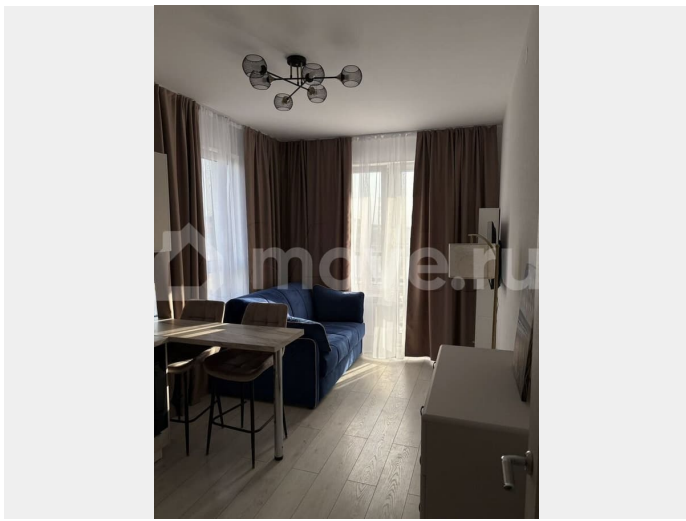

Сдаю

Раздел

[Квартиры](#)

Описание

Сдается впервые квартира-студия на долгий срок в новом доме комфорт класса, сданном в середине 2025 года, с огражденной территорией. Квартира светлая, теплая и очень уютная! Оборудована новой техникой и мебелью. (СВЧ, духовка, индукционная плита, вытяжка с угольными фильтрами, чайник, утюг). В помещении санузла имеется окно и радиатор со змеевиком, поэтому там не холодно, но светло и без включения света. Диван-аккордеон с ящиком для хранения.

для заметок

Раскладывается в полноценную кровать без стыков! Это самая удобная система разложения для сна. ??? интернет проведен, телевидение подключено Квартира угловая, вид на 2 стороны, но нет плотной застройки перед окнами и вида «окна-в-окна». Просторная лоджия. 4 этаж, в доме 3 лифта. На территории ЖК имеется детская площадка, скамейки, качели, тренажеры. Развитая инфраструктура района. В пешей доступности ТЦ Европолис. В соседнем доме спорт клуб - 1 мин ходьбы. Управляющая компания, магазины, ПВЗ, ателье, кофейни - все в соседних домах. Даже станция заправки электромобилей у соседнего ЖК имеется. Лесная, Выборгская около 25 мин пешком До лесной можно добраться за 10 мин на общественном транспорте. Остановка рядом с домом. Петроградка - рукой подать! Заселение по договору. Стоимость 39 000 +к/у (Отопление, электро- и водоснабжение по счетчикам, 3000-5000)+ интернет и договор на ваше имя При заселении также вносится возвратный обеспечительный платеж в размере 1 месяца проживания — 39 000 руб. Сдается ответственным, аккуратным, платежеспособным нанимателям Можно с маленькими воспитанными собачками (мест для прогулок предостаточно) Курить в квартире запрещено Связь преимущественно через сообщения