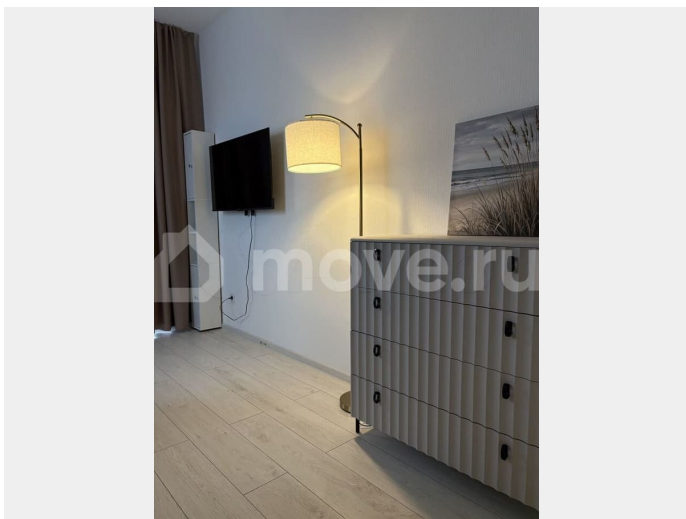

Сдаю

Раздел

[Квартиры](#)

Описание

Сдается впервые квартира-студия на долгий срок в новом доме комфорт класса, сданном в середине 2025 года, с огражденной территорией. Квартира светлая, теплая и очень уютная! Оборудована новой техникой и мебелью. (СВЧ, духовка, индукционная плита, вытяжка с угольными фильтрами, чайник, утюг). В помещении санузла имеется окно и радиатор со змеевиком, поэтому там не холодно, но светло и без включения света. Диван-аккордеон с ящиком для хранения.

для заметок

Раскладывается в полноценную кровать без стыков! Это самая удобная система разложения для сна. ??? интернет проведен, телевидение подключено Квартира угловая, вид на 2 стороны, но нет плотной застройки перед окнами и вида «окна-в-окна». Просторная лоджия. 4 этаж, в доме 3 лифта. На территории ЖК имеется детская площадка, скамейки, качели, тренажеры. Развитая инфраструктура района. В пешей доступности ТЦ Европолис. В соседнем доме спорт клуб - 1 мин ходьбы. Управляющая компания, магазины, ПВЗ, ателье, кофейни - все в соседних домах. Даже станция заправки электромобилей у соседнего ЖК имеется. Лесная, Выборгская около 25 мин пешком До лесной можно добраться за 10 мин на общественном транспорте. Остановка рядом с домом. Петроградка - рукой подать! Заселение по договору. Стоимость 39 000 +к/у (Отопление, электро- и водоснабжение по счетчикам, 3000-5000)+ интернет и договор на ваше имя При заселении также вносится возвратный обеспечительный платеж в размере 1 месяца проживания — 39 000 руб. Сдается ответственным, аккуратным, платежеспособным нанимателям Можно с маленькими воспитанными собачками (мест для прогулок предостаточно) Курить в квартире запрещено Связь преимущественно через сообщения