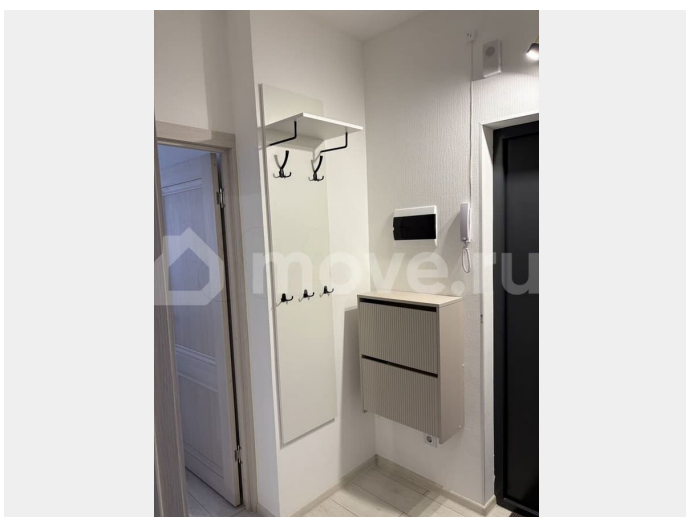

Сдаю

Раздел

[Квартиры](#)

Описание

Сдается впервые квартира-студия на долгий срок в новом доме комфорт класса, сданном в середине 2025 года, с огражденной территорией. Квартира светлая, теплая и очень уютная! Оборудована новой техникой и мебелью. (СВЧ, духовка, индукционная плита, вытяжка с угольными фильтрами, чайник, утюг). В помещении санузла имеется окно и радиатор со змеевиком, поэтому там не холодно, но светло и без включения света. Диван-аккордеон с ящиком для хранения.

для заметок

Раскладывается в полноценную кровать без стыков! Это самая удобная система разложения для сна. ??? интернет проведен, телевидение подключено Квартира угловая, вид на 2 стороны, но нет плотной застройки перед окнами и вида «окна-в-окна». Просторная лоджия. 4 этаж, в доме 3 лифта. На территории ЖК имеется детская площадка, скамейки, качели, тренажеры. Развитая инфраструктура района. В пешей доступности ТЦ Европолис. В соседнем доме спорт клуб - 1 мин ходьбы. Управляющая компания, магазины, ПВЗ, ателье, кофейни - все в соседних домах. Даже станция заправки электромобилей у соседнего ЖК имеется. Лесная, Выборгская около 25 мин пешком До лесной можно добраться за 10 мин на общественном транспорте. Остановка рядом с домом. Петроградка - рукой подать! Заселение по договору. Стоимость 39 000 +к/у (Отопление, электро- и водоснабжение по счетчикам, 3000-5000)+ интернет и договор на ваше имя При заселении также вносится возвратный обеспечительный платеж в размере 1 месяца проживания — 39 000 руб. Сдается ответственным, аккуратным, платежеспособным нанимателям Можно с маленькими воспитанными собачками (мест для прогулок предостаточно) Курить в квартире запрещено Связь преимущественно через сообщения