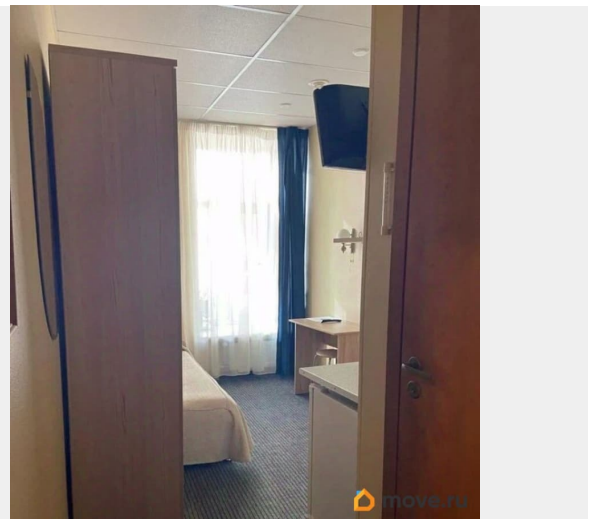

интернет, мебель, мебель на кухне, телевизор, стиральная машина, холодильник, лифт, парковка

Описание

Сдается уютная 1-комн. квартира-студия на ДЛИТЕЛЬНЫЙ ПЕРИОД свыше года, в 17 мин. пешком от м.Сенная или Спасская в Адмиралтейском районе Санкт-Петербурга, площадью 20 кв.м. Минимальный срок аренды от одиннадцати мес., предоплата 1 месяц. Жилая площадь 11 кв.м, в квартире двуспальная кровать, хороший ремонт. Квартира меблированная, есть бытовая техника: стиральная машина, холодильник, телевизор, свч-печь, есть интернет. Совмещенный санузел, душевая кабина. На полу ковровое покрытие, окна выходят во двор. Квартира располагается на 2 этаже 5-этажного кирпичного дома, высота потолков 3 м. Парковка автомобилей - наземная. Обеспечение безопасности: видеонаблюдение, пожарная сигнализация. Инфраструктура: Мариинский Театр, рестораны, спортплощадки, кафе, места для отдыха, вся линейка магазинов, гипермаркет, фитнес-центр, пункты бытового обслуживания, консерватория им. Римского-Корсакова. В пяти минутах - парк для прогулок и занятий спортом. Остановки транспорта в двух минутах, удобный выезд на КАД. Предложение актуально для одного человека, для двух человек возможно будет другая цена. Коммуслуги и залог оплачиваются отдельно, залог разбивается на два месяца. Звоните, ждем Вас!