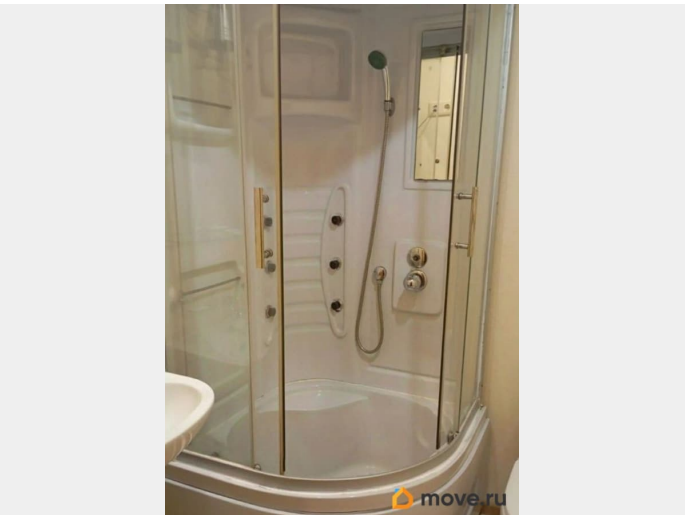

интернет, мебель, мебель на кухне, телевизор, стиральная машина, холодильник, лифт, парковка

Описание

Сдается уютная 1-комн. квартира-студия на ДЛИТЕЛЬНЫЙ ПЕРИОД свыше года, в 17 мин. пешком от м.Сенная или Спасская в Адмиралтейском районе Санкт-Петербурга, площадью 20 кв.м. Минимальный срок аренды от одиннадцати мес., предоплата 1 месяц. Жилая площадь 11 кв.м, в квартире двуспальная кровать, хороший ремонт. Квартира меблированная, есть бытовая техника: стиральная машина, холодильник, телевизор, свч-печь, есть интернет. Совмещенный санузел, душевая кабина. На полу ковровое покрытие, окна выходят во двор. Квартира располагается на 2 этаже 5-этажного кирпичного дома, высота потолков 3 м. Парковка автомобилей - наземная. Обеспечение безопасности: видеонаблюдение, пожарная сигнализация. Инфраструктура: Мариинский Театр, рестораны, спортплощадки, кафе, места для отдыха, вся линейка магазинов, гипермаркет, фитнес-центр, пункты бытового обслуживания, консерватория им. Римского-Корсакова. В пяти минутах - парк для прогулок и занятий спортом. Остановки транспорта в двух минутах, удобный выезд на КАД. Предложение актуально для одного человека, для двух человек возможно будет другая цена. Коммуслуги и залог оплачиваются отдельно, залог разбивается на два месяца. Звоните, ждем Вас!