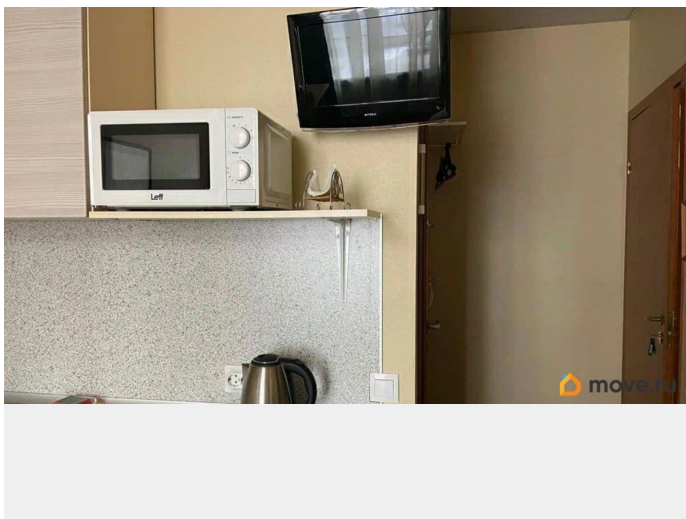

интернет, мебель, мебель на кухне, телевизор, стиральная машина, холодильник, лифт, парковка

Описание

Сдается уютная 1-комн. квартира-студия на ДЛИТЕЛЬНЫЙ ПЕРИОД свыше года, в 17 мин. пешком от м.Сенная или Спасская в Адмиралтейском районе Санкт-Петербурга, площадью 20 кв.м. Минимальный срок аренды от одиннадцати мес., предоплата 1 месяц. Жилая площадь 11 кв.м, в квартире двуспальная кровать, хороший ремонт. Квартира меблированная, есть бытовая техника: стиральная машина, холодильник, телевизор, свч-печь, есть интернет. Совмещенный санузел, душевая кабина. На полу ковровое покрытие, окна выходят во двор. Квартира располагается на 2 этаже 5-этажного кирпичного дома, высота потолков 3 м. Парковка автомобилей - наземная. Обеспечение безопасности: видеонаблюдение, пожарная сигнализация. Инфраструктура: Мариинский Театр, рестораны, спортплощадки, кафе, места для отдыха, вся линейка магазинов, гипермаркет, фитнес-центр, пункты бытового обслуживания, консерватория им. Римского-Корсакова. В пяти минутах - парк для прогулок и занятий спортом. Остановки транспорта в двух минутах, удобный выезд на КАД. Предложение актуально для одного человека, для двух человек возможно будет другая цена. Коммуслуги и залог оплачиваются отдельно, залог разбивается на два месяца. Звоните, ждем Вас!