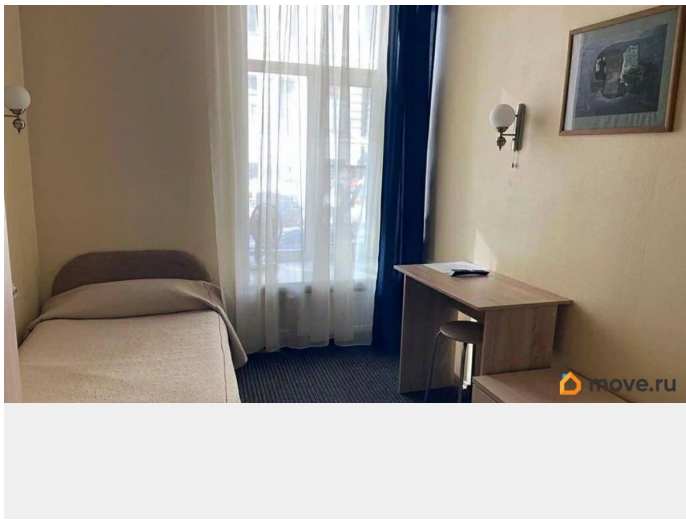

интернет, мебель, мебель на кухне, телевизор, стиральная машина, холодильник, лифт, парковка

Описание

Сдается уютная 1-комн. квартира-студия на ДЛИТЕЛЬНЫЙ ПЕРИОД свыше года, в 17 мин. пешком от м.Сенная или Спасская в Адмиралтейском районе Санкт-Петербурга, площадью 20 кв.м. Минимальный срок аренды от одиннадцати мес., предоплата 1 месяц. Жилая площадь 11 кв.м, в квартире двуспальная кровать, хороший ремонт. Квартира меблированная, есть бытовая техника: стиральная машина, холодильник, телевизор, свч-печь, есть интернет. Совмещенный санузел, душевая кабина. На полу ковровое покрытие, окна выходят во двор. Квартира располагается на 2 этаже 5-этажного кирпичного дома, высота потолков 3 м. Парковка автомобилей - наземная. Обеспечение безопасности: видеонаблюдение, пожарная сигнализация. Инфраструктура: Мариинский Театр, рестораны, спортплощадки, кафе, места для отдыха, вся линейка магазинов, гипермаркет, фитнес-центр, пункты бытового обслуживания, консерватория им. Римского-Корсакова. В пяти минутах - парк для прогулок и занятий спортом. Остановки транспорта в двух минутах, удобный выезд на КАД. Предложение актуально для одного человека, для двух человек возможно будет другая цена. Коммуслуги и залог оплачиваются отдельно, залог разбивается на два месяца. Звоните, ждем Вас!