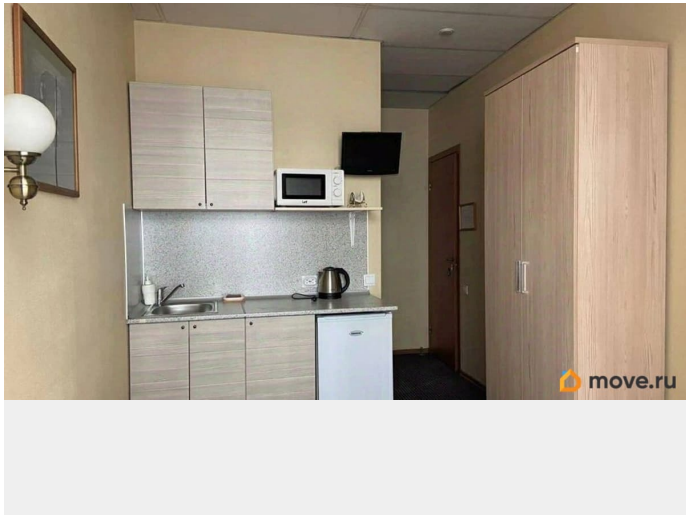

интернет, мебель, мебель на кухне, телевизор, стиральная машина, холодильник, лифт, парковка

Описание

Сдается уютная 1-комн. квартира-студия на ДЛИТЕЛЬНЫЙ ПЕРИОД свыше года, в 17 мин. пешком от м.Сенная или Спасская в Адмиралтейском районе Санкт-Петербурга, площадью 20 кв.м. Минимальный срок аренды от одиннадцати мес., предоплата 1 месяц. Жилая площадь 11 кв.м, в квартире двуспальная кровать, хороший ремонт. Квартира меблированная, есть бытовая техника: стиральная машина, холодильник, телевизор, свч-печь, есть интернет. Совмещенный санузел, душевая кабина. На полу ковровое покрытие, окна выходят во двор. Квартира располагается на 2 этаже 5-этажного кирпичного дома, высота потолков 3 м. Парковка автомобилей - наземная. Обеспечение безопасности: видеонаблюдение, пожарная сигнализация. Инфраструктура: Мариинский Театр, рестораны, спортплощадки, кафе, места для отдыха, вся линейка магазинов, гипермаркет, фитнес-центр, пункты бытового обслуживания, консерватория им. Римского-Корсакова. В пяти минутах - парк для прогулок и занятий спортом. Остановки транспорта в двух минутах, удобный выезд на КАД. Предложение актуально для одного человека, для двух человек возможно будет другая цена. Коммуслуги и залог оплачиваются отдельно, залог разбивается на два месяца. Звоните, ждем Вас!