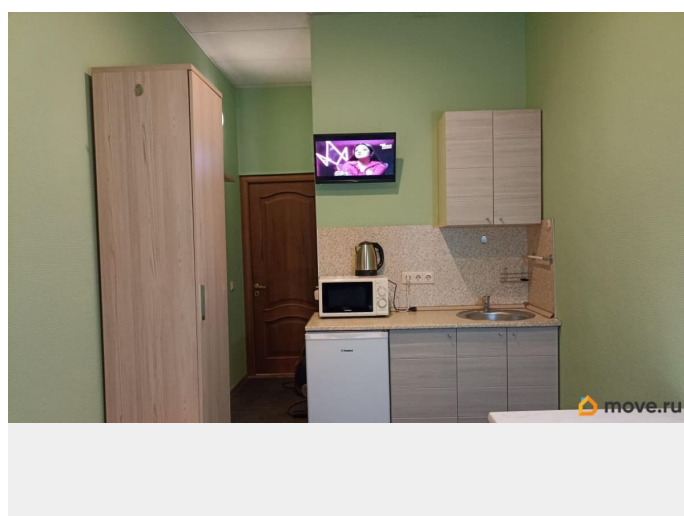

<https://spb.move.ru/objects/9293226383>

Агент

**79819109020,7911750  
9252**

для заметок

от одиннадцати мес., предоплата 1 месяц.  
Жилая площадь 11 кв.м, в квартире  
двуспальная кровать, хороший ремонт.  
Квартира меблированная, есть бытовая  
техника: стиральная машина, холодильник,  
телевизор, свч-печь, есть интернет.  
Совмещенный санузел, душевая кабина. На  
полу ковровое покрытие, окна выходят во  
двор. Квартира располагается на 2 этаже 5-  
этажного кирпичного дома, высота потолков  
3 м. Парковка автомобилей - наземная.  
Обеспечение безопасности:  
видеонаблюдение, пожарная  
сигнализация. Инфраструктура: Мариинский  
Театр, рестораны, спортплощадки, кафе,  
места для отдыха, вся линейка магазинов,  
гипермаркет, фитнес-центр, пункты бытового  
обслуживания, консерватория им. Римского-  
Корсакова. В пяти минутах - парк для прогулок  
и занятий спортом. Остановки транспорта в  
двух минутах, удобный выезд на КАД.  
Предложение актуально для одного  
человека, для двух человек возможно будет  
другая цена. Коммуслуги и залог  
оплачиваются отдельно, залог разбивается на  
два месяца. Звоните, ждем Вас!