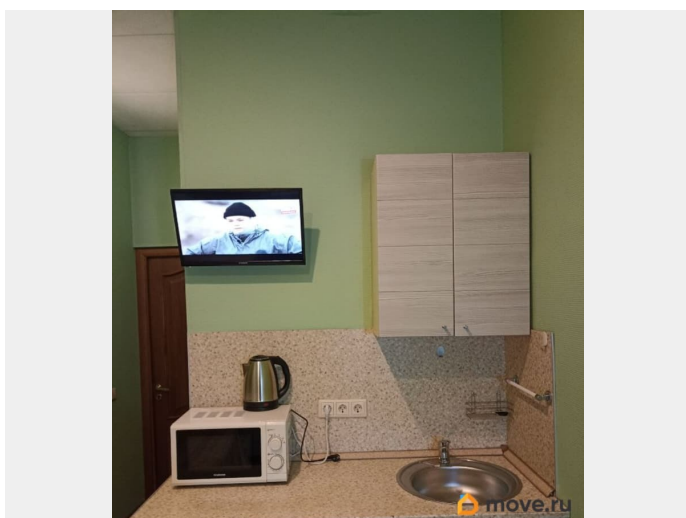

<https://spb.move.ru/objects/9293226383>

Агент

**79819109020,7911750  
9252**

для заметок

от одиннадцати мес., предоплата 1 месяц.  
Жилая площадь 11 кв.м, в квартире  
двуспальная кровать, хороший ремонт.  
Квартира меблированная, есть бытовая  
техника: стиральная машина, холодильник,  
телевизор, свч-печь, есть интернет.  
Совмещенный санузел, душевая кабина. На  
полу ковровое покрытие, окна выходят во  
двор. Квартира располагается на 2 этаже 5-  
этажного кирпичного дома, высота потолков  
3 м. Парковка автомобилей - наземная.  
Обеспечение безопасности:  
видеонаблюдение, пожарная  
сигнализация. Инфраструктура: Мариинский  
Театр, рестораны, спортплощадки, кафе,  
места для отдыха, вся линейка магазинов,  
гипермаркет, фитнес-центр, пункты бытового  
обслуживания, консерватория им. Римского-  
Корсакова. В пяти минутах - парк для прогулок  
и занятий спортом. Остановки транспорта в  
двух минутах, удобный выезд на КАД.  
Предложение актуально для одного  
человека, для двух человек возможно будет  
другая цена. Коммуслуги и залог  
оплачиваются отдельно, залог разбивается на  
два месяца. Звоните, ждем Вас!