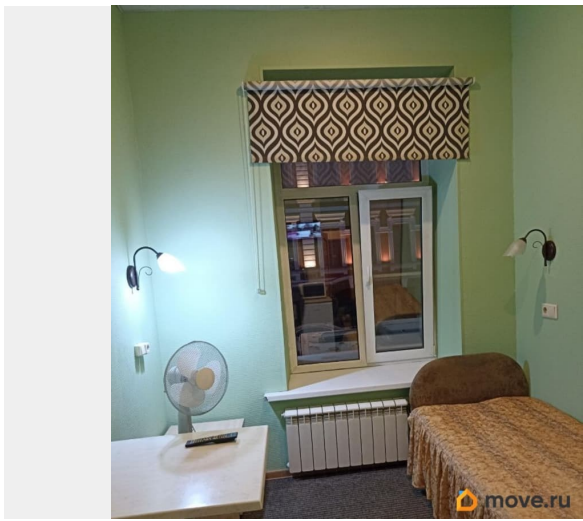

<https://spb.move.ru/objects/9293226383>

Агент

**79819109020,7911750  
9252**

для заметок

от одиннадцати мес., предоплата 1 месяц.  
Жилая площадь 11 кв.м, в квартире  
двуспальная кровать, хороший ремонт.  
Квартира меблированная, есть бытовая  
техника: стиральная машина, холодильник,  
телевизор, свч-печь, есть интернет.  
Совмещенный санузел, душевая кабина. На  
полу ковровое покрытие, окна выходят во  
двор. Квартира располагается на 2 этаже 5-  
этажного кирпичного дома, высота потолков  
3 м. Парковка автомобилей - наземная.  
Обеспечение безопасности:  
видеонаблюдение, пожарная  
сигнализация. Инфраструктура: Мариинский  
Театр, рестораны, спортплощадки, кафе,  
места для отдыха, вся линейка магазинов,  
гипермаркет, фитнес-центр, пункты бытового  
обслуживания, консерватория им. Римского-  
Корсакова. В пяти минутах - парк для прогулок  
и занятий спортом. Остановки транспорта в  
двух минутах, удобный выезд на КАД.  
Предложение актуально для одного  
человека, для двух человек возможно будет  
другая цена. Коммуслуги и залог  
оплачиваются отдельно, залог разбивается на  
два месяца. Звоните, ждем Вас!