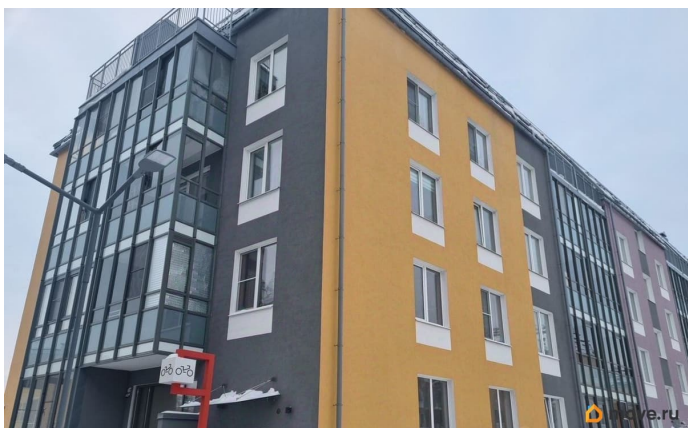

животных! Первые два месяца 28.000р с
третьего месяца 30.000р арендная плата