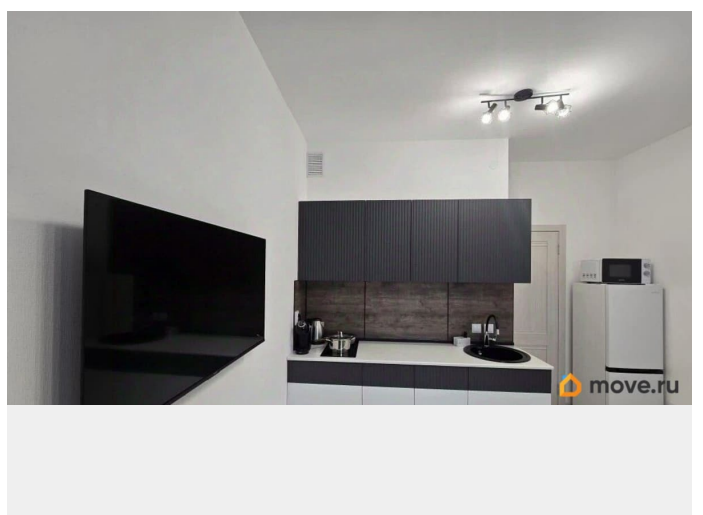

евро

Квартира в новостройке

для заметок

да

Год сдачи

2025 г.

мебель, мебель на кухне, телевизор, стиральная машина, холодильник, лифт, парковка

Описание

БЕЗ КОМИССИИ! Сдается светлая, аккуратная квартира в современном доме по адресу: Октябрьская набережная, 120 в новом ЖК «Лайнеръ». Квартира оборудована всем необходимым для комфортного проживания. Все абсолютно новое. В пешей доступности есть магазины, поликлиника, пункты ПВЗ в доме. Для прогулок Октябрьская набережная. Удобный выезд на КАД, до центра города на машине 15 мин. В непосредственной близости 3 станции метро. Автобусная остановка около дома. Условия: 33000+КУ. Залог: 100%.