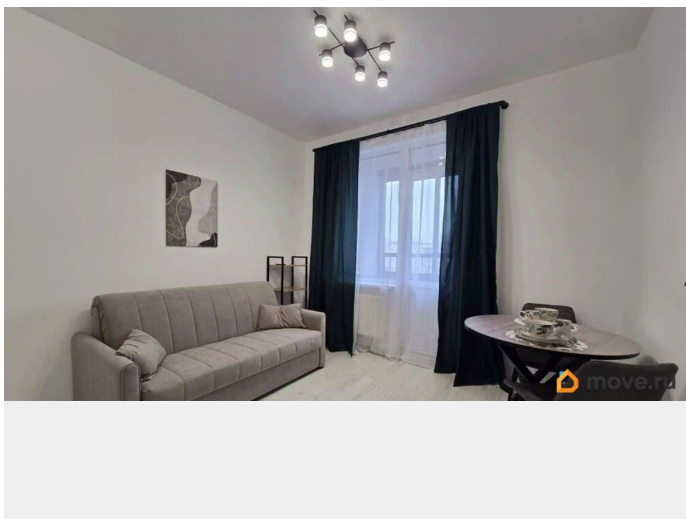

БЕЗ КОМИССИИ! Сдается светлая, аккуратная квартира в современном доме по адресу: Октябрьская набережная, 120 в новом ЖК «Лайнеръ». Квартира оборудована всем необходимым для комфортного проживания. Все абсолютно новое. В пешей доступности есть магазины, поликлиника, пункты ПВЗ в доме. Для прогулок Октябрьская набережная. Удобный выезд на КАД, до центра города на машине 15 мин. В непосредственной близости 3 станции метро. Автобусная остановка около дома. Условия: 33000+КУ. Залог: 100%.