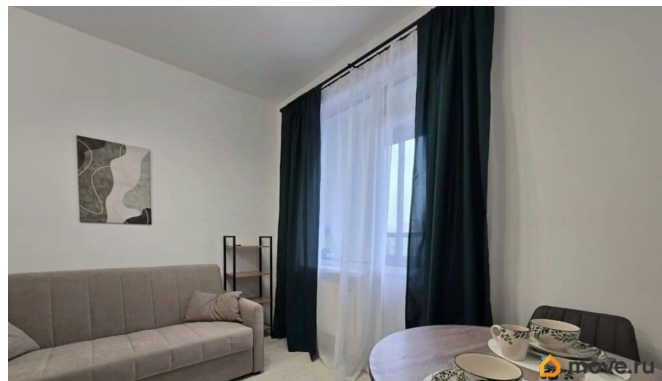

евро

Квартира в новостройке

для заметок

да

Год сдачи

2025 г.

мебель, мебель на кухне, телевизор, стиральная машина, холодильник, лифт, парковка

Описание

БЕЗ КОМИССИИ! Сдается светлая, аккуратная квартира в современном доме по адресу: Октябрьская набережная, 120 в новом ЖК «Лайнеръ». Квартира оборудована всем необходимым для комфортного проживания. Все абсолютно новое. В пешей доступности есть магазины, поликлиника, пункты ПВЗ в доме. Для прогулок Октябрьская набережная. Удобный выезд на КАД, до центра города на машине 15 мин. В непосредственной близости 3 станции метро. Автобусная остановка около дома. Условия: 33000+КУ. Залог: 100%.