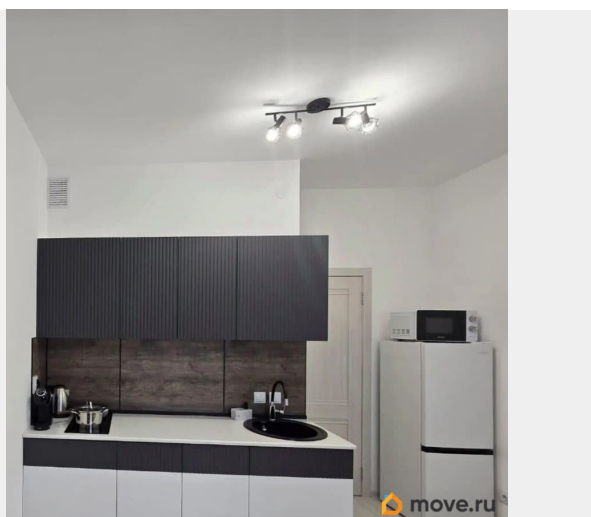

евро

Квартира в новостройке

для заметок

да

Год сдачи

2025 г.

мебель, мебель на кухне, телевизор, стиральная машина, холодильник, лифт, парковка

Описание

БЕЗ КОМИССИИ! Сдается светлая, аккуратная квартира в современном доме по адресу: Октябрьская набережная, 120 в новом ЖК «Лайнеръ». Квартира оборудована всем необходимым для комфортного проживания. Все абсолютно новое. В пешей доступности есть магазины, поликлиника, пункты ПВЗ в доме. Для прогулок Октябрьская набережная. Удобный выезд на КАД, до центра города на машине 15 мин. В непосредственной близости 3 станции метро. Автобусная остановка около дома. Условия: 33000+КУ. Залог: 100%.