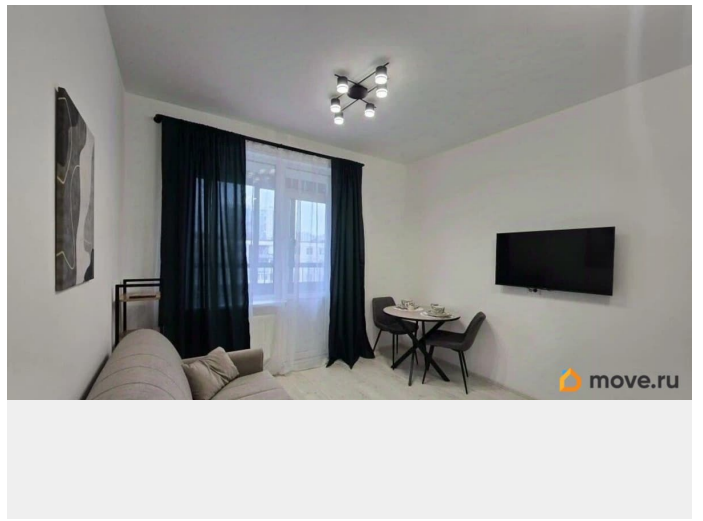

евро

Квартира в новостройке

для заметок

да

Год сдачи

2025 г.

мебель, мебель на кухне, телевизор, стиральная машина, холодильник, лифт, парковка

Описание

БЕЗ КОМИССИИ! Сдается светлая, аккуратная квартира в современном доме по адресу: Октябрьская набережная, 120 в новом ЖК «Лайнеръ». Квартира оборудована всем необходимым для комфортного проживания. Все абсолютно новое. В пешей доступности есть магазины, поликлиника, пункты ПВЗ в доме. Для прогулок Октябрьская набережная. Удобный выезд на КАД, до центра города на машине 15 мин. В непосредственной близости 3 станции метро. Автобусная остановка около дома. Условия: 33000+КУ. Залог: 100%.