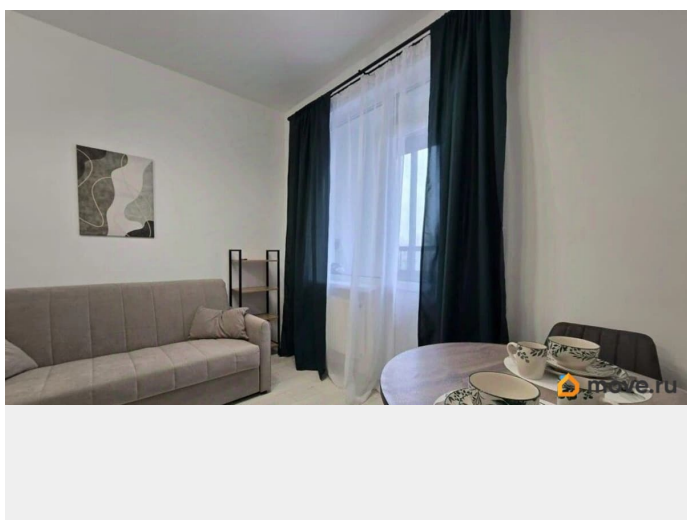

БЕЗ КОМИССИИ! Сдается светлая, аккуратная квартира в современном доме по адресу: Октябрьская набережная, 120 в новом ЖК «Лайнеръ». Квартира оборудована всем необходимым для комфортного проживания. Все абсолютно новое. В пешей доступности есть магазины, поликлиника, пункты ПВЗ в доме. Для прогулок Октябрьская набережная. Удобный выезд на КАД, до центра города на машине 15 мин. В непосредственной близости 3 станции метро. Автобусная остановка около дома. Условия: 33000+КУ. Залог: 100%.