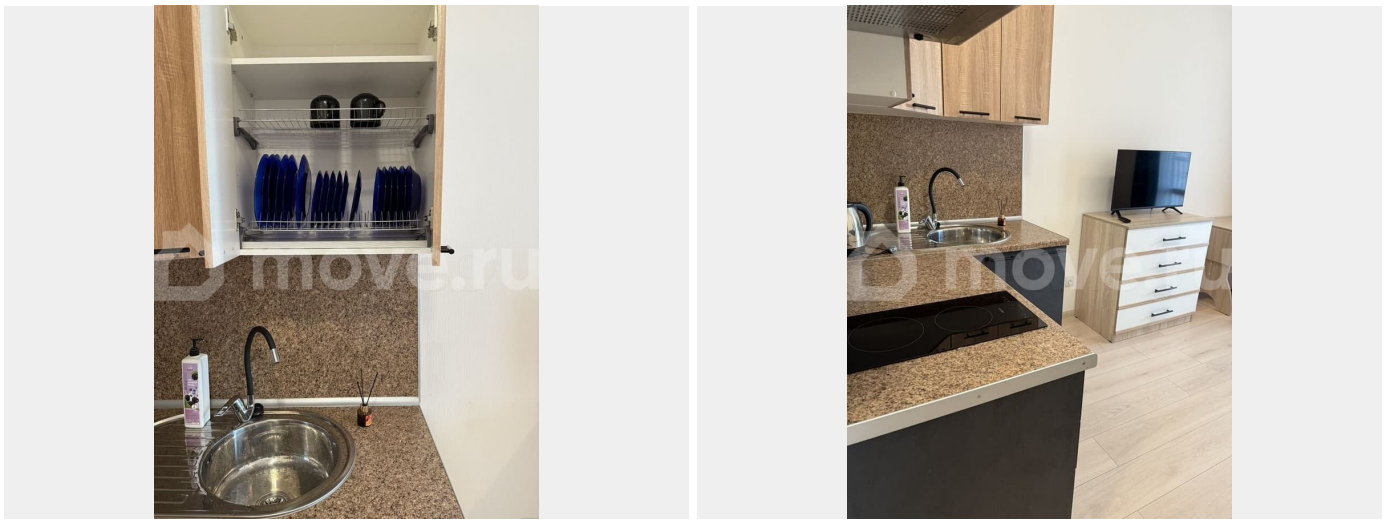

Move.ru - вся недвижимость России