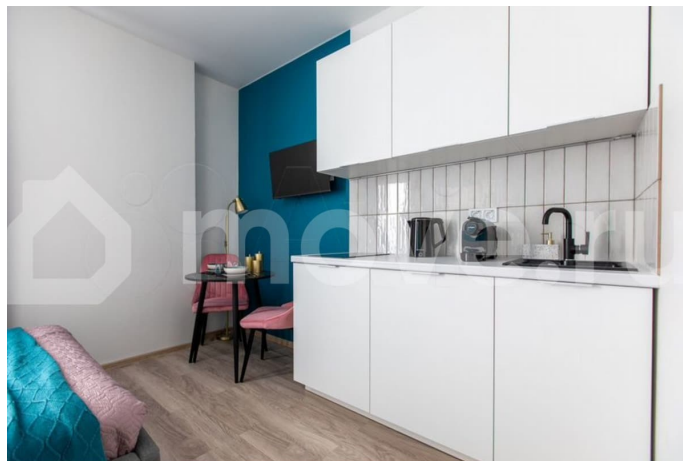

полотенец и всего самого необходимого на любой срок проживания. ЧТО ЕСТЬ РЯДОМ? Апартаменты расположены в центре Санкт-Петербурга с развитой инфраструктурой, в 10 минут пешком до Лофт проекта «Этажи», до Дворцовой площади можно прогуляться пешком либо доехать на метро 10 минут (прямая ветка), также в пешей доступности самый большой ТРЦ «Галерея» и Московский вокзал, Автовокзал Санкт-Петербурга. Транспорт: ?студия располагается в 30 минутах езды от Аэропорта Пулково, 15 минутах езды от платной дороги ЗСД и кольцевой автодороги КАД, ?5 минутах ходьбы до станции метро Обводный канал . ПОЧЕМУ ВАМ У НАС ПОНРАВИТСЯ? С нами безопасно и комфортно работать! — Имеем более 200 отзывов от гостей за последний год. КАК РАССЧИТАТЬ СТОИМОСТЬ? — Стоимость зависит от длительности проживания. Страховой залог зависит от длительности аренды, от 5000 рублей. С нетерпением ждём вас в гости!