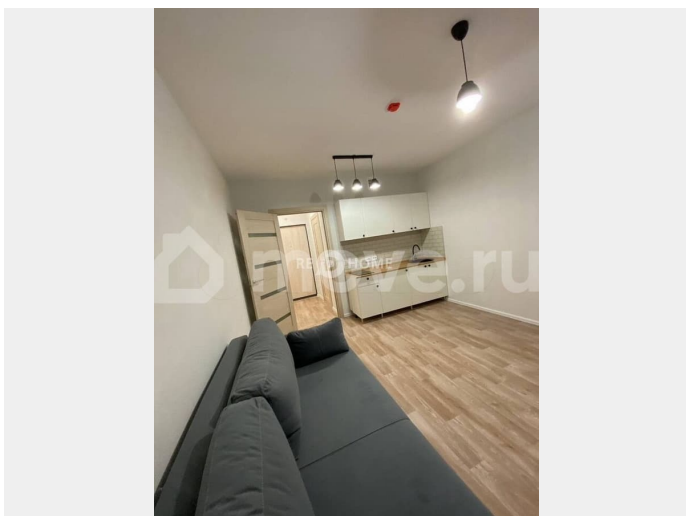

Санкт-Петербург

25 000 ₺

Санкт-Петербург

Квартира

Общая площадь

20 м²

Этаж

10/17

Детали объекта

Тип сделки

Сдаю

Раздел

[Квартиры](#)

Описание

Район: Красногвардейский р-н До метро Гражданский проспект Академическая - 15 минут транспортом. До метро Девяткино и железно/дорожной станции Девяткино - 30-35 мин пешком В ближайшей перспективе метро Ручьи. Новый микрорайон Санкт-Петербурга с развитой инфраструктурой прописка городская Рядом школа и дет. сад, магазин Дикси 24 часа, аптеки, кафе, салоны красоты и т.д. Дом: Площадки для отдыха для взрослых и детей теннисные столы, гамаки, тренажеры, - разнообразные детские комплексы для разного возраста. Рядом с микрорайоном лесополоса, где возможно просто прогуляться и с собаками. Квартира: с

для заметок

полной чистовой отделкой сдается на длительный срок новая мебель и техника укомплектована кухней, варочной поверхностью, холодильником, раскладывающимся диваном Арт. 116722081

Move.ru - вся недвижимость России