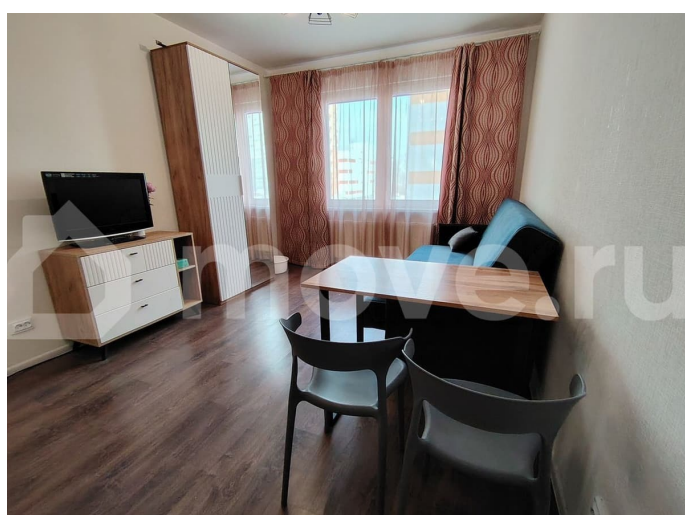

Раздел

[Квартиры](#)

Описание

Сдается студия на длительный срок в новом панельном доме 2024 года постройки.

Просторная кухня оснащена необходимой техникой, включая телевизор. Санузел совмещенный, оборудован душевой кабиной и стиральной машиной. Жилье находится на 3 этаже из 25, в доме есть три пассажирских и один грузовой лифт. Во дворе предусмотрена открытая парковка и спортивная площадка. Курение запрещено, без животных. Залог можно разбить на две части. Стоимость аренды 20 000 тыс руб., комиссия десять тысяч рублей. Оперативный показ, ключи на руках.