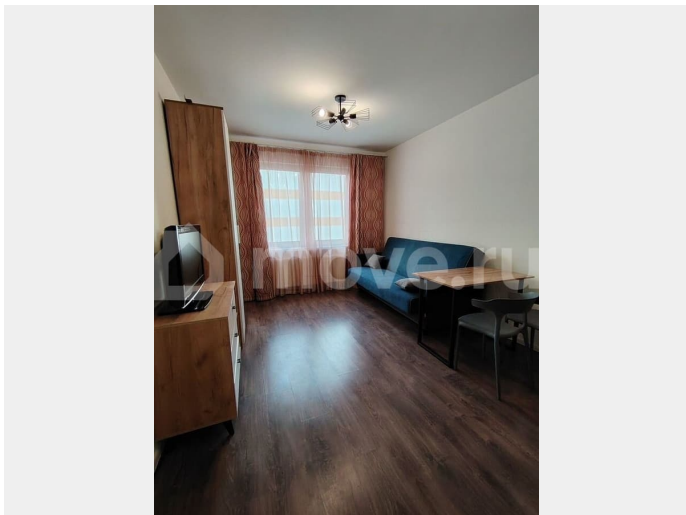

Раздел

[Квартиры](#)

Описание

Сдается студия на длительный срок в новом панельном доме 2024 года постройки.

Просторная кухня оснащена необходимой техникой, включая телевизор. Санузел совмещенный, оборудован душевой кабиной и стиральной машиной. Жилье находится на 3 этаже из 25, в доме есть три пассажирских и один грузовой лифт. Во дворе предусмотрена открытая парковка и спортивная площадка. Курение запрещено, без животных. Залог можно разбить на две части. Стоимость аренды 20 000 тыс руб., комиссия десять тысяч рублей. Оперативный показ, ключи на руках.