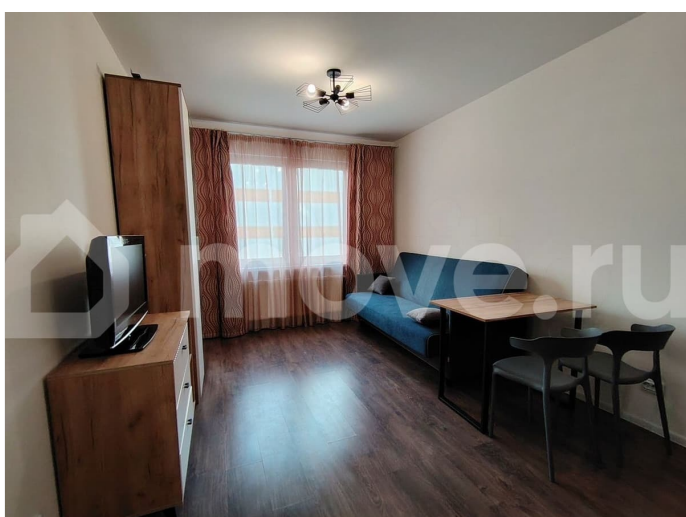

Раздел

[Квартиры](#)

Описание

Сдается студия на длительный срок в новом панельном доме 2024 года постройки.

Просторная кухня оснащена необходимой техникой, включая телевизор. Санузел совмещенный, оборудован душевой кабиной и стиральной машиной. Жилье находится на 3 этаже из 25, в доме есть три пассажирских и один грузовой лифт. Во дворе предусмотрена открытая парковка и спортивная площадка. Курение запрещено, без животных. Залог можно разбить на две части. Стоимость аренды 20 000 тыс руб., комиссия десять тысяч рублей. Оперативный показ, ключи на руках.