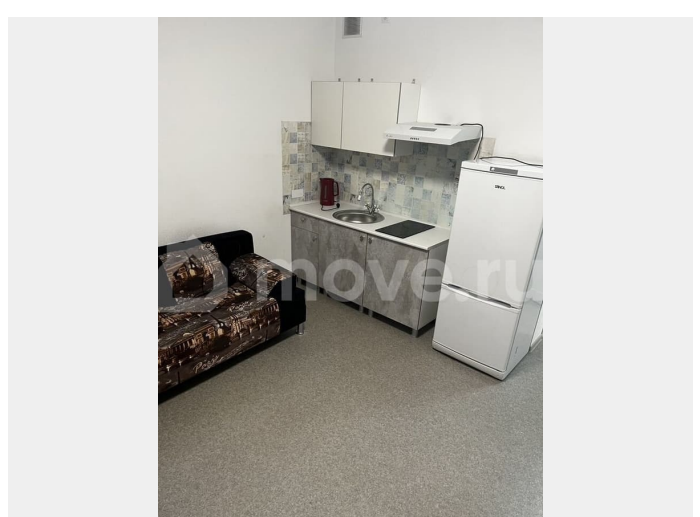

машина, СВЧ, бойлер, утюг, фен, мебель,
много мест хранения. Залог 1 мес. Договор.
Коммуналка не включена (ок 2,5 в месяц)