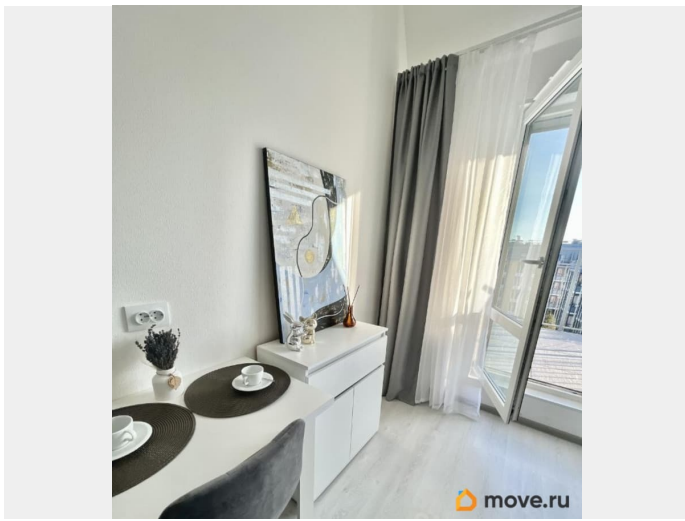

Год сдачи

2023 г.

интернет, мебель, мебель на кухне, стиральная машина,
холодильник, лифт, парковка

Описание

Сдается на длительный срок от собственника уютная квартира-студия в новом малоэтажном ЖК Зеленый квартал Квартира общей площадью 21,4 кв.м +огромная терраса 7 кв.м, расположена на последнем, пятом этаже, никаких соседей сверху, только голубое небо. Окна выходят в закрытый двор, поэтому в квартире не слышно шума от дороги. В квартире есть вся необходимая мебель и техника для комфортного проживания Дом находится в районе с развитой инфраструктурой. В шаговой доступности расположены магазины, пункты выдачи, пекарни. До станции метро «Звездная» можно добраться на автобусе. Для автомобилистов есть возможность арендовать место в паркинге. Условия аренды 30 тыс.руб+ к/у и интернет залог 30 тыс.руб вносится единовременно. в качестве арендатора рассматриваю 1 человека (девушку) без вредных привычек, аккуратную, чистоплотную, интеллигентную, бережливую, строго без любых домашних животных. Если мое предложение Вас заинтересовало, просьба не звонить, а написать о себе и срок аренды, который Вас интересует.