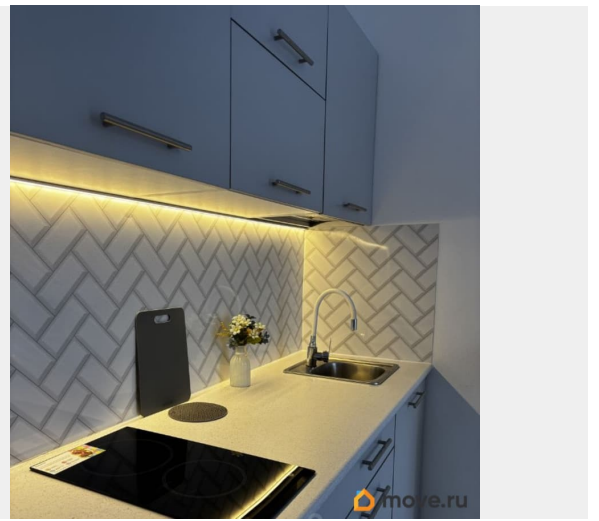

Год сдачи

2023 г.

интернет, мебель, мебель на кухне, стиральная машина,
холодильник, лифт, парковка

Описание

Сдается на длительный срок от собственника уютная квартира-студия в новом малоэтажном ЖК Зеленый квартал Квартира общей площадью 21,4 кв.м +огромная терраса 7 кв.м, расположена на последнем, пятом этаже, никаких соседей сверху, только голубое небо. Окна выходят в закрытый двор, поэтому в квартире не слышно шума от дороги. В квартире есть вся необходимая мебель и техника для комфортного проживания Дом находится в районе с развитой инфраструктурой. В шаговой доступности расположены магазины, пункты выдачи, пекарни. До станции метро «Звездная» можно добраться на автобусе. Для автомобилистов есть возможность арендовать место в паркинге. Условия аренды 30 тыс.руб+ к/у и интернет залог 30 тыс.руб вносится единовременно. в качестве арендатора рассматриваю 1 человека (девушку) без вредных привычек, аккуратную, чистоплотную, интеллигентную, бережливую, строго без любых домашних животных. Если мое предложение Вас заинтересовало, просьба не звонить, а написать о себе и срок аренды, который Вас интересует.