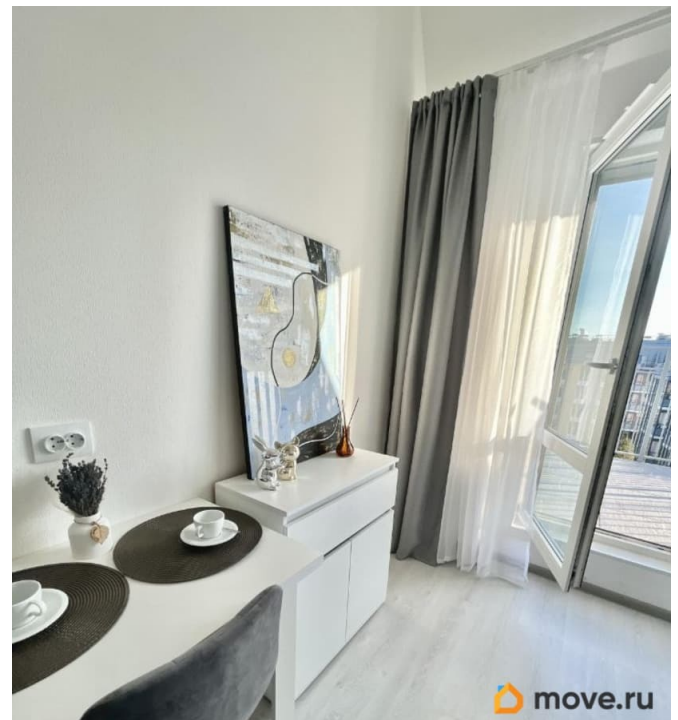

🕒 Создано: 22.02.2026 в 12:59

🔄 Обновлено: 16.04.2026 в 17:10

Собственник

79111871989

Санкт-Петербург, улица Струве, 18

35 000 ₺

Санкт-Петербург, улица Струве, 18

Округ

[СПБ, Московский район](#)

для заметок

Квартира

Жилая площадь

15 м²

Площадь кухни

4 м²

Общая площадь

21.4 м²

Этаж

5/5