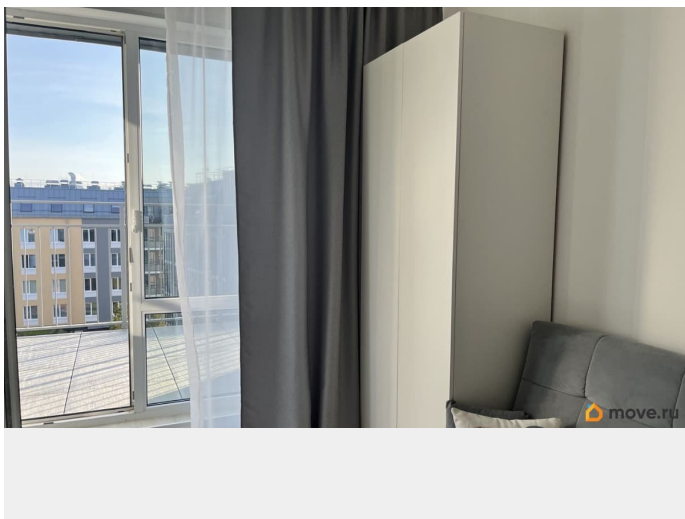

Год сдачи

2023 г.

интернет, мебель, мебель на кухне, стиральная машина,
холодильник, лифт, парковка

Описание

Сдается на длительный срок от собственника уютная квартира-студия в новом малоэтажном ЖК Зеленый квартал Квартира общей площадью 21,4 кв.м +огромная терраса 7 кв.м, расположена на последнем, пятом этаже, никаких соседей сверху, только голубое небо. Окна выходят в закрытый двор, поэтому в квартире не слышно шума от дороги. В квартире есть вся необходимая мебель и техника для комфортного проживания Дом находится в районе с развитой инфраструктурой. В шаговой доступности расположены магазины, пункты выдачи, пекарни. До станции метро «Звездная» можно добраться на автобусе. Для автомобилистов есть возможность арендовать место в паркинге. Условия аренды 30 тыс.руб+ к/у и интернет залог 30 тыс.руб вносится единовременно. в качестве арендатора рассматриваю 1 человека (девушку) без вредных привычек, аккуратную, чистоплотную, интеллигентную, бережливую, строго без любых домашних животных. Если мое предложение Вас заинтересовало, просьба не звонить, а написать о себе и срок аренды, который Вас интересует.