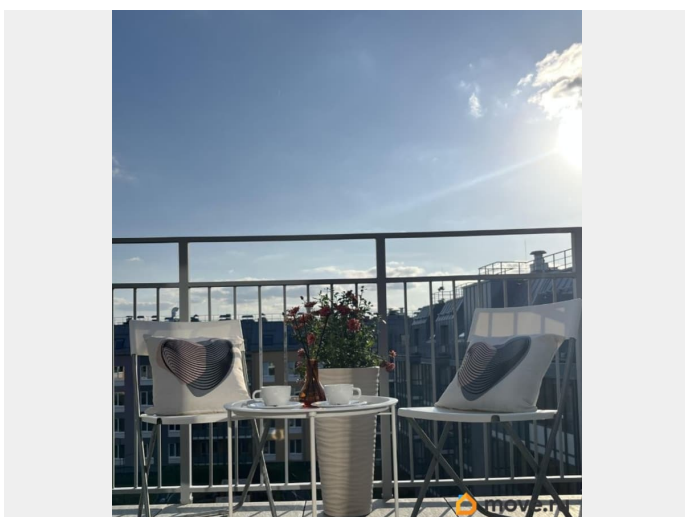

Год сдачи

2023 г.

интернет, мебель, мебель на кухне, стиральная машина,
холодильник, лифт, парковка

Описание

Сдается на длительный срок от собственника уютная квартира-студия в новом малоэтажном ЖК Зеленый квартал Квартира общей площадью 21,4 кв.м +огромная терраса 7 кв.м, расположена на последнем, пятом этаже, никаких соседей сверху, только голубое небо. Окна выходят в закрытый двор, поэтому в квартире не слышно шума от дороги. В квартире есть вся необходимая мебель и техника для комфортного проживания Дом находится в районе с развитой инфраструктурой. В шаговой доступности расположены магазины, пункты выдачи, пекарни. До станции метро «Звездная» можно добраться на автобусе. Для автомобилистов есть возможность арендовать место в паркинге. Условия аренды 30 тыс.руб+ к/у и интернет залог 30 тыс.руб вносится единовременно. в качестве арендатора рассматриваю 1 человека (девушку) без вредных привычек, аккуратную, чистоплотную, интеллигентную, бережливую, строго без любых домашних животных. Если мое предложение Вас заинтересовало, просьба не звонить, а написать о себе и срок аренды, который Вас интересует.