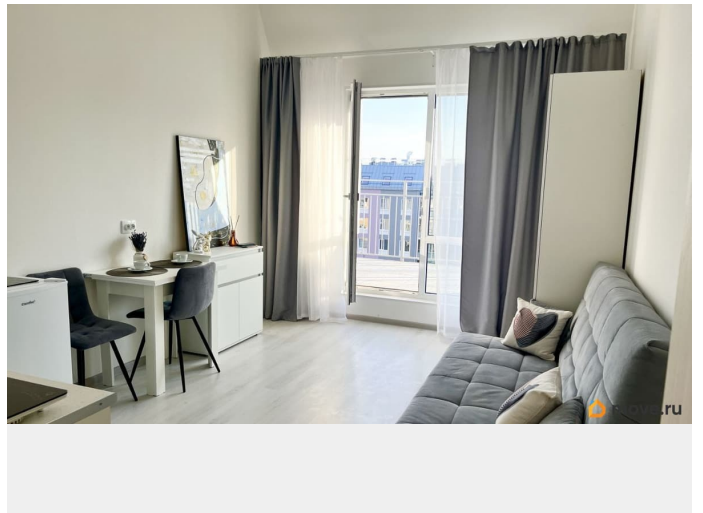

Год сдачи

2023 г.

интернет, мебель, мебель на кухне, стиральная машина,
холодильник, лифт, парковка

Описание

Сдается на длительный срок от собственника уютная квартира-студия в новом малоэтажном ЖК Зеленый квартал Квартира общей площадью 21,4 кв.м +огромная терраса 7 кв.м, расположена на последнем, пятом этаже, никаких соседей сверху, только голубое небо. Окна выходят в закрытый двор, поэтому в квартире не слышно шума от дороги. В квартире есть вся необходимая мебель и техника для комфортного проживания Дом находится в районе с развитой инфраструктурой. В шаговой доступности расположены магазины, пункты выдачи, пекарни. До станции метро «Звездная» можно добраться на автобусе. Для автомобилистов есть возможность арендовать место в паркинге. Условия аренды 30 тыс.руб+ к/у и интернет залог 30 тыс.руб вносится единовременно. в качестве арендатора рассматриваю 1 человека (девушку) без вредных привычек, аккуратную, чистоплотную, интеллигентную, бережливую, строго без любых домашних животных. Если мое предложение Вас заинтересовало, просьба не звонить, а написать о себе и срок аренды, который Вас интересует.