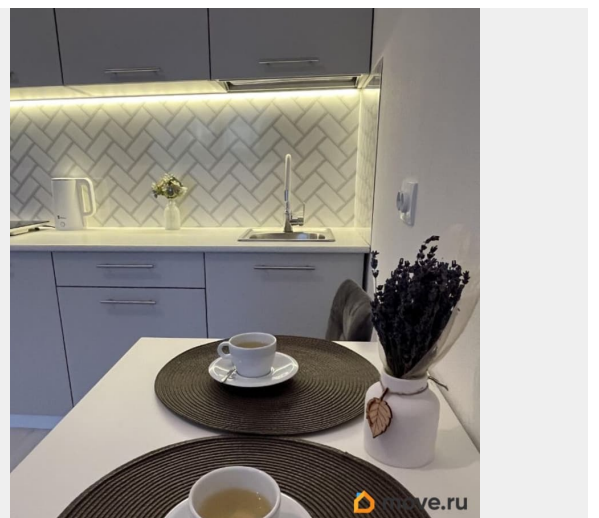

Год сдачи

2023 г.

интернет, мебель, мебель на кухне, стиральная машина,
холодильник, лифт, парковка

Описание

Сдается на длительный срок от собственника уютная квартира-студия в новом малоэтажном ЖК Зеленый квартал Квартира общей площадью 21,4 кв.м +огромная терраса 7 кв.м, расположена на последнем, пятом этаже, никаких соседей сверху, только голубое небо. Окна выходят в закрытый двор, поэтому в квартире не слышно шума от дороги. В квартире есть вся необходимая мебель и техника для комфортного проживания Дом находится в районе с развитой инфраструктурой. В шаговой доступности расположены магазины, пункты выдачи, пекарни. До станции метро «Звездная» можно добраться на автобусе. Для автомобилистов есть возможность арендовать место в паркинге. Условия аренды 30 тыс.руб+ к/у и интернет залог 30 тыс.руб вносится единовременно. в качестве арендатора рассматриваю 1 человека (девушку) без вредных привычек, аккуратную, чистоплотную, интеллигентную, бережливую, строго без любых домашних животных. Если мое предложение Вас заинтересовало, просьба не звонить, а написать о себе и срок аренды, который Вас интересует.