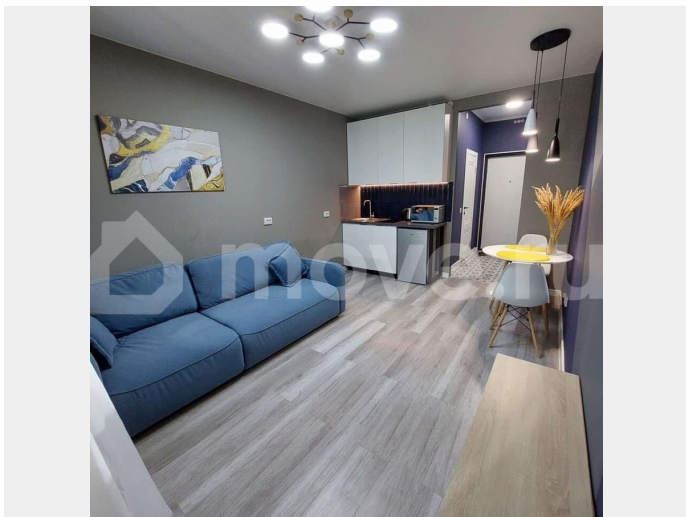

[Квартиры](#)

Описание

Я СОБСТВЕННИК, сдам стильную, современную квартиру (БЕЗ КОМИССИИ) людям, способным сохранять чистоту и ценящим чужой труд. В квартире сделан современный ремонт. Имеется все необходимое для жизни: телевизор (на фото его еще нет), большой удобный диван, вместительная кухня, холодильник, микроволновка, плита, чайник. обеденная зона, большой шкаф, тумба под ТВ, стиральная машинка. Также есть большая застекленная лоджия с видом на город,

<https://spb.move.ru/objects/9293294420>

Пользователь, Пользователь

89251234567

для заметок

Лахта-центр и сквер. Для комфортного проживания имеются напольная сушилка для белья, кастрюля, сковорода, тарелки, кружки, столовые приборы. Удобное транспортное сообщение (автобусы, маршрутки). От метро Комендантский проспект 10-15 мин транспортом. Удобный выезд на ЗСД. Район с развитой инфраструктурой. Ближайший продуктовый магазин в 1 минуте ходьбы из подъезда. Сдаётся на длительный срок (от 11 месяцев). Сроки проживания будут прописаны в договоре, при их нарушении со стороны жильца сумма 10 000 руб не возвращается. Обратите, пожалуйста, на это внимание. Цена: 30 000 руб/мес+ КУ (оплата по квитанциям 3 000-3 500 руб и + интернет). Залог 30 000 руб. Вносится сразу вся сумма при подписании договора. Возвращается после проверки квартиры в этот же день. Уборка при съезде производится силами жильца.