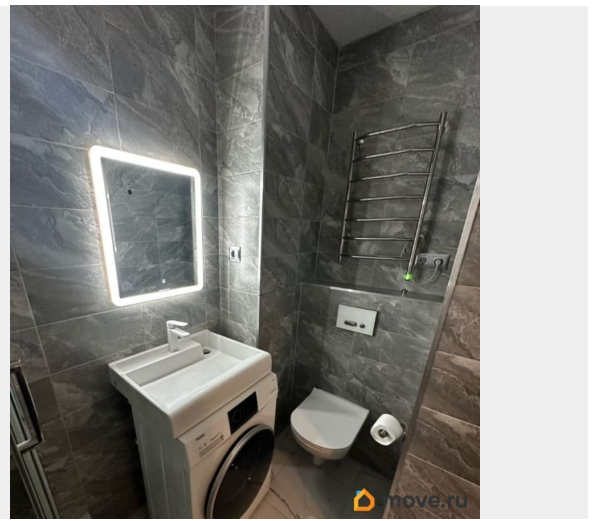

мебель, мебель на кухне, телевизор, стиральная машина,
холодильник, лифт, парковка

Описание

Лот квартира 449658. ВЫГОДА - Без залога -
Платите арендный платеж картой любого
Банка, кредитной/дебетовой и получайте
бонусы в соответствии с условиями Банка -
Без комиссии УСЛОВИЯ - Минимальный срок
аренды 6 мес. - Можно с детьми - Без
животных - Коммунальные платежи
(оплачиваются отдельно) - Счетчики
(оплачиваются отдельно) УДОБСТВО
КВАРТИРЫ - Функциональная квартира с
евроремонтом, полностью меблированная -
Техника: холодильник, стиральная машина,
плита, телевизор - Количество смежных
санузлов: 1 - Количество балконов/лоджий: 1
БЕЗОПАСНОСТЬ - Проверенный собственник -
Квартира и имущество застрахованы -
Заключение электронного договора -
Обеспечим полное сопровождение на всех
этапах аренды ИНФРАСТРУКТУРА - В шаговой
доступности: - Остановки общественного
транспорта - Школа, детский сад,
поликлиника, детские площадки, спортивные
площадки, места для отдыха, супермаркет,
рестораны