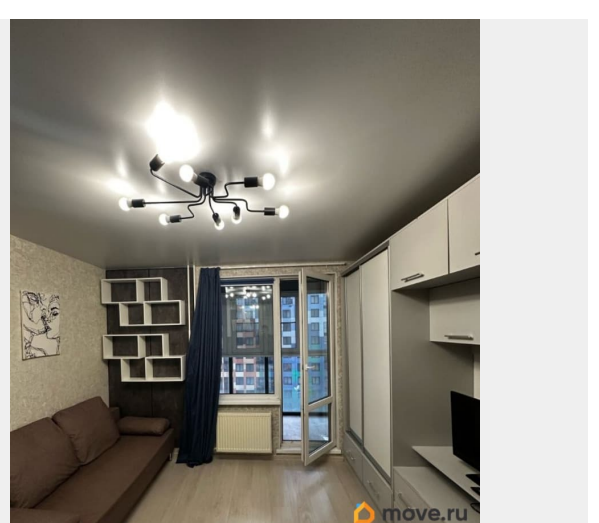

мебель, мебель на кухне, телевизор, стиральная машина,
холодильник, лифт, парковка

Описание

Лот квартира 449658. ВЫГОДА - Без залога -
Платите арендный платеж картой любого
Банка, кредитной/дебетовой и получайте
бонусы в соответствии с условиями Банка -
Без комиссии УСЛОВИЯ - Минимальный срок
аренды 6 мес. - Можно с детьми - Без
животных - Коммунальные платежи
(оплачиваются отдельно) - Счетчики
(оплачиваются отдельно) УДОБСТВО
КВАРТИРЫ - Функциональная квартира с
евроремонтом, полностью меблированная -
Техника: холодильник, стиральная машина,
плита, телевизор - Количество смежных
санузлов: 1 - Количество балконов/лоджий: 1
БЕЗОПАСНОСТЬ - Проверенный собственник -
Квартира и имущество застрахованы -
Заключение электронного договора -
Обеспечим полное сопровождение на всех
этапах аренды ИНФРАСТРУКТУРА - В шаговой
доступности: - Остановки общественного
транспорта - Школа, детский сад,
поликлиника, детские площадки, спортивные
площадки, места для отдыха, супермаркет,
рестораны