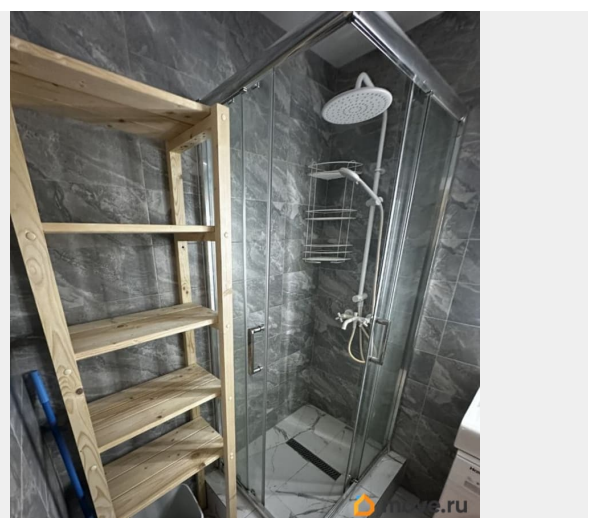

мебель, мебель на кухне, телевизор, стиральная машина,
холодильник, лифт, парковка

Описание

Лот квартира 449658. ВЫГОДА - Без залога -
Платите арендный платеж картой любого
Банка, кредитной/дебетовой и получайте
бонусы в соответствии с условиями Банка -
Без комиссии УСЛОВИЯ - Минимальный срок
аренды 6 мес. - Можно с детьми - Без
животных - Коммунальные платежи
(оплачиваются отдельно) - Счетчики
(оплачиваются отдельно) УДОБСТВО
КВАРТИРЫ - Функциональная квартира с
евроремонтом, полностью меблированная -
Техника: холодильник, стиральная машина,
плита, телевизор - Количество смежных
санузлов: 1 - Количество балконов/лоджий: 1
БЕЗОПАСНОСТЬ - Проверенный собственник -
Квартира и имущество застрахованы -
Заключение электронного договора -
Обеспечим полное сопровождение на всех
этапах аренды ИНФРАСТРУКТУРА - В шаговой
доступности: - Остановки общественного
транспорта - Школа, детский сад,
поликлиника, детские площадки, спортивные
площадки, места для отдыха, супермаркет,
рестораны