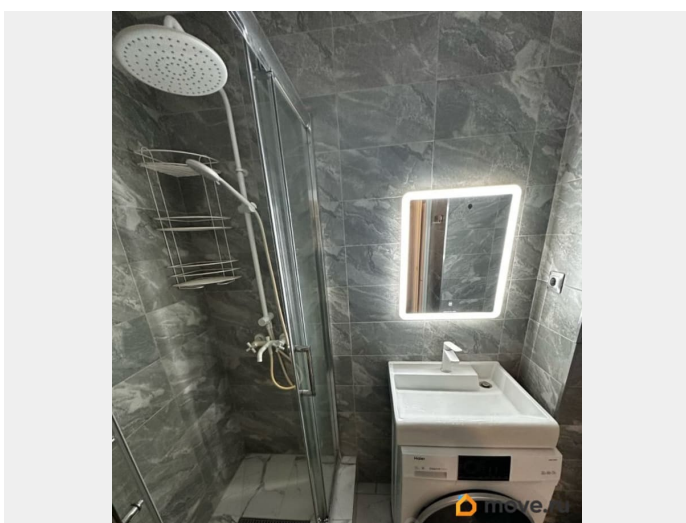

мебель, мебель на кухне, телевизор, стиральная машина,
холодильник, лифт, парковка

Описание

Лот квартира 449658. ВЫГОДА - Без залога -
Платите арендный платеж картой любого
Банка, кредитной/дебетовой и получайте
бонусы в соответствии с условиями Банка -
Без комиссии УСЛОВИЯ - Минимальный срок
аренды 6 мес. - Можно с детьми - Без
животных - Коммунальные платежи
(оплачиваются отдельно) - Счетчики
(оплачиваются отдельно) УДОБСТВО
КВАРТИРЫ - Функциональная квартира с
евроремонтом, полностью меблированная -
Техника: холодильник, стиральная машина,
плита, телевизор - Количество смежных
санузлов: 1 - Количество балконов/лоджий: 1
БЕЗОПАСНОСТЬ - Проверенный собственник -
Квартира и имущество застрахованы -
Заключение электронного договора -
Обеспечим полное сопровождение на всех
этапах аренды ИНФРАСТРУКТУРА - В шаговой
доступности: - Остановки общественного
транспорта - Школа, детский сад,
поликлиника, детские площадки, спортивные
площадки, места для отдыха, супермаркет,
рестораны