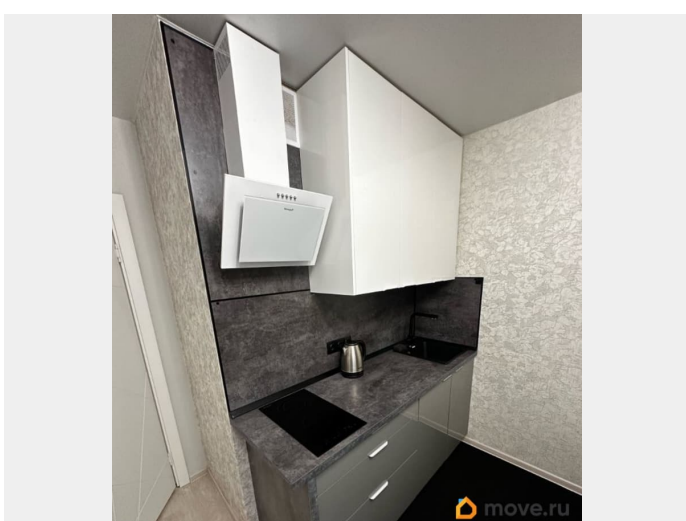

мебель, мебель на кухне, телевизор, стиральная машина,
холодильник, лифт, парковка

Описание

Лот квартира 449658. ВЫГОДА - Без залога -
Платите арендный платеж картой любого
Банка, кредитной/дебетовой и получайте
бонусы в соответствии с условиями Банка -
Без комиссии УСЛОВИЯ - Минимальный срок
аренды 6 мес. - Можно с детьми - Без
животных - Коммунальные платежи
(оплачиваются отдельно) - Счетчики
(оплачиваются отдельно) УДОБСТВО
КВАРТИРЫ - Функциональная квартира с
евроремонтом, полностью меблированная -
Техника: холодильник, стиральная машина,
плита, телевизор - Количество смежных
санузлов: 1 - Количество балконов/лоджий: 1
БЕЗОПАСНОСТЬ - Проверенный собственник -
Квартира и имущество застрахованы -
Заключение электронного договора -
Обеспечим полное сопровождение на всех
этапах аренды ИНФРАСТРУКТУРА - В шаговой
доступности: - Остановки общественного
транспорта - Школа, детский сад,
поликлиника, детские площадки, спортивные
площадки, места для отдыха, супермаркет,
рестораны