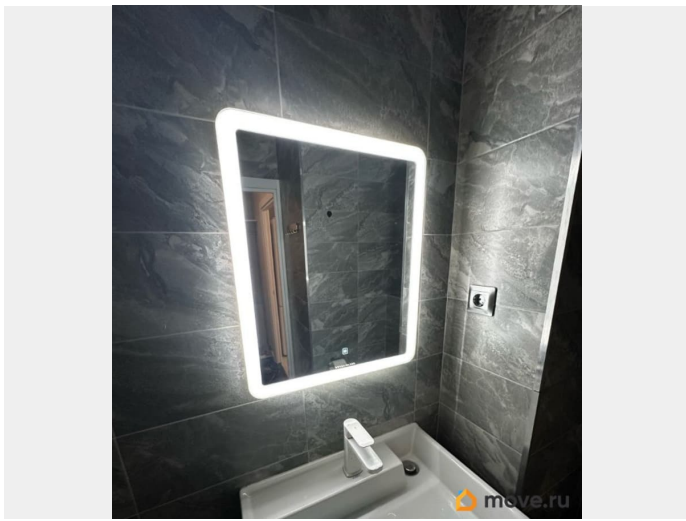

мебель, мебель на кухне, телевизор, стиральная машина,
холодильник, лифт, парковка

Описание

Лот квартира 449658. ВЫГОДА - Без залога -
Платите арендный платеж картой любого
Банка, кредитной/дебетовой и получайте
бонусы в соответствии с условиями Банка -
Без комиссии УСЛОВИЯ - Минимальный срок
аренды 6 мес. - Можно с детьми - Без
животных - Коммунальные платежи
(оплачиваются отдельно) - Счетчики
(оплачиваются отдельно) УДОБСТВО
КВАРТИРЫ - Функциональная квартира с
евроремонтом, полностью меблированная -
Техника: холодильник, стиральная машина,
плита, телевизор - Количество смежных
санузлов: 1 - Количество балконов/лоджий: 1
БЕЗОПАСНОСТЬ - Проверенный собственник -
Квартира и имущество застрахованы -
Заключение электронного договора -
Обеспечим полное сопровождение на всех
этапах аренды ИНФРАСТРУКТУРА - В шаговой
доступности: - Остановки общественного
транспорта - Школа, детский сад,
поликлиника, детские площадки, спортивные
площадки, места для отдыха, супермаркет,
рестораны