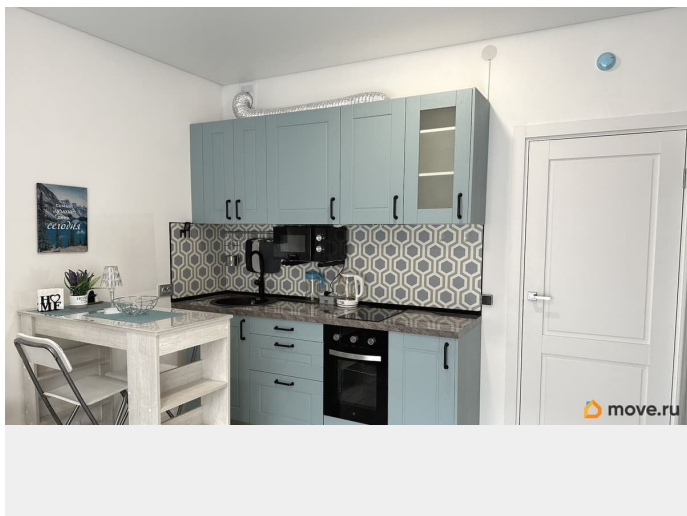

руб./мес. + КУ, залог за 1 месяц обязателен.
Комиссия 50%. Звоните! Отвечу на
интересующие вопросы и оперативно
организирую просмотр!