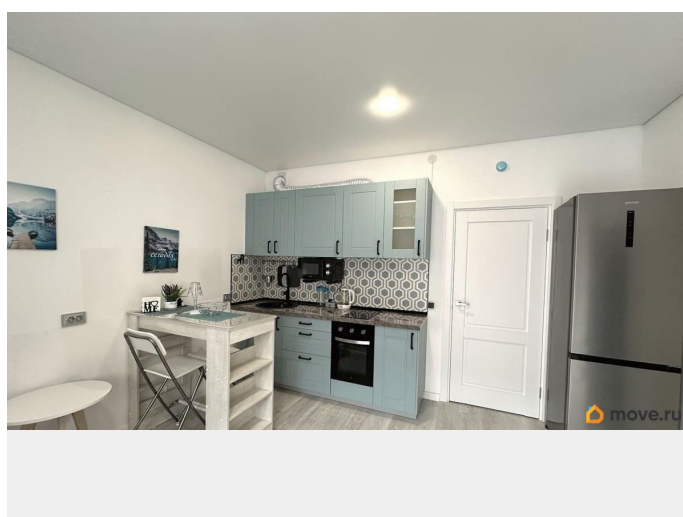

руб./мес. + КУ, залог за 1 месяц обязателен.
Комиссия 50%. Звоните! Отвечу на
интересующие вопросы и оперативно
организирую просмотр!