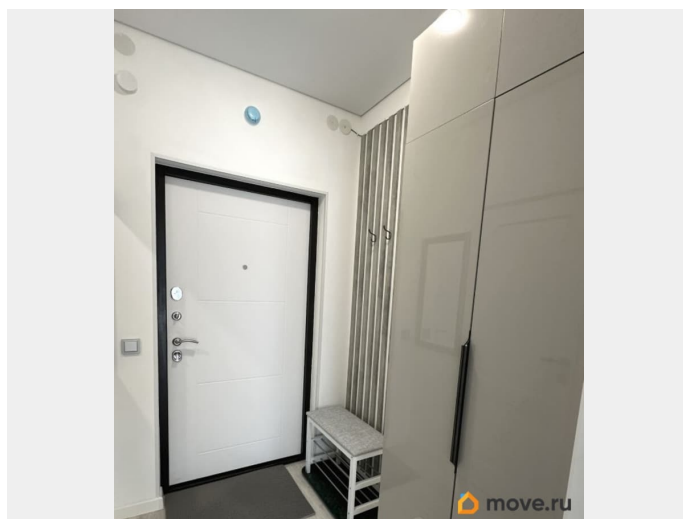

руб./мес. + КУ, залог за 1 месяц обязателен.
Комиссия 50%. Звоните! Отвечу на
интересующие вопросы и оперативно
организирую просмотр!