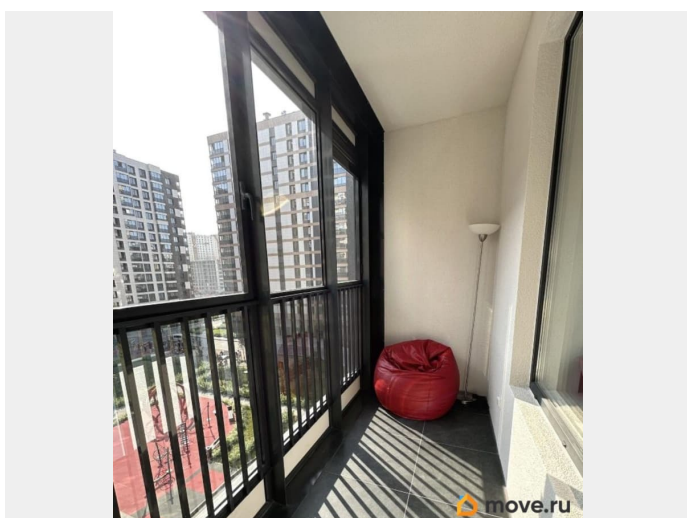

руб./мес. + КУ, залог за 1 месяц обязателен.
Комиссия 50%. Звоните! Отвечу на
интересующие вопросы и оперативно
организирую просмотр!