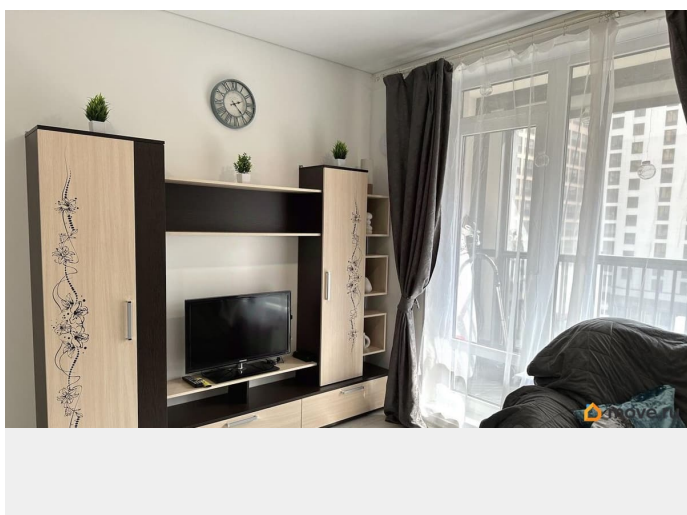

руб./мес. + КУ, залог за 1 месяц обязателен.
Комиссия 50%. Звоните! Отвечу на
интересующие вопросы и оперативно
организирую просмотр!