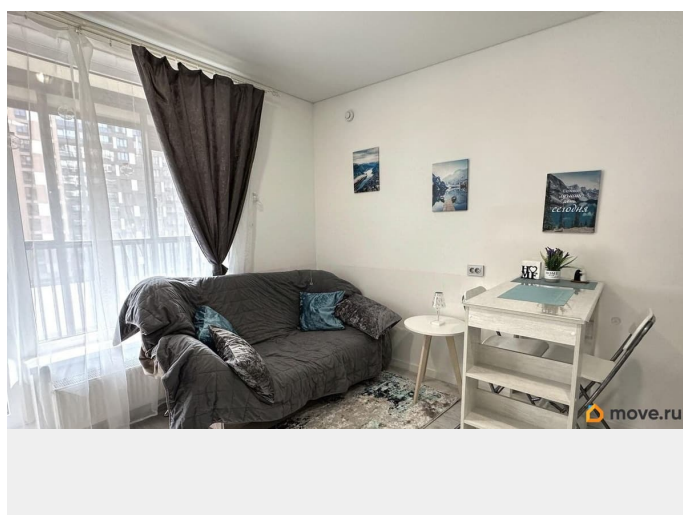

руб./мес. + КУ, залог за 1 месяц обязателен.
Комиссия 50%. Звоните! Отвечу на
интересующие вопросы и оперативно
организирую просмотр!