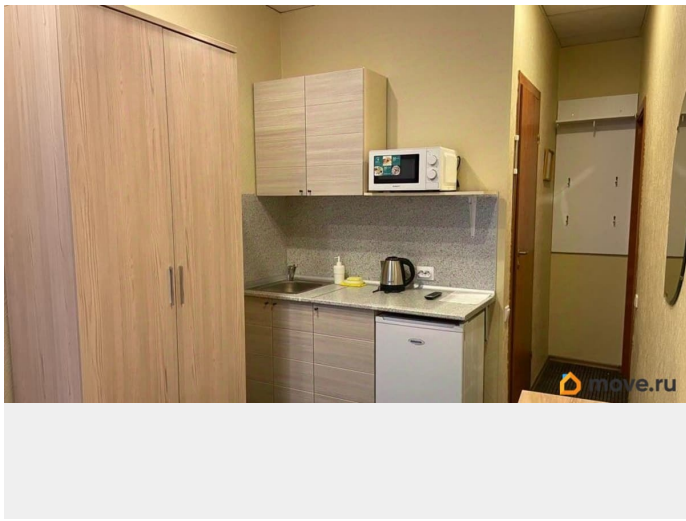

совмещенный

Ремонт

косметический

интернет, мебель, мебель на кухне, телевизор, стиральная машина, холодильник, лифт, парковка

<https://spb.move.ru/objects/9292425390>

Агент

79819109020,7911750

9252

для заметок

Описание

Сдам уютную 1-комн. квартиру-студию на ДЛИТЕЛЬНЫЙ ПЕРИОД проживания в 5 мин. пешком от м.Пл.Восстания или в 3 мин.от Московского Вокзала в Центральном районе Санкт-Петербурга, площадью 21 кв.м. Минимальный срок аренды от 11 месяцев и более. Жилая площадь 12 кв.м, в квартире два спальных места,одно можно убрать, хороший ремонт. Квартира меблированная, есть бытовая техника: стиральная машина, холодильник, телевизор, свч-печь, есть интернет .Совмещенных санузлов 1, есть душевая кабина. На полу ламинат, окна выходят во двор. Квартира располагается на 2 этаже 4-этажного кирпичного дома, высота потолков 3 м. Парковка автомобилей - наземная. Обеспечение безопасности: видеонаблюдение, пожарная сигнализация.Инфраструктура: рестораны, спортплощадки, кафе, места для отдыха, вся линейка магазинов, гипермаркет, фитнес-центр, пункты бытового обслуживания,банкомат,Московский Вокзал, исторический центр. В пяти-семи минутах-Сангалийский парк для прогулок и занятий спортом. Остановки транспорта в двух минутах,удобный выезд на КАД. Предложение актуально для одного человека,можно рассмотреть двоих,но на других условиях. Коммуслуги и залог оплачиваются отдельно,залог разбивается на два месяца.Звоните,ждем Вас!