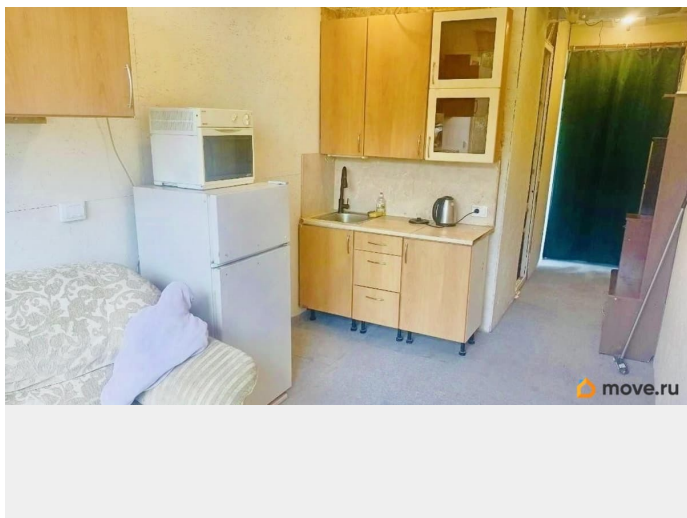

[улица Ленина](#)

Квартира

Жилая площадь

16 м²

Площадь кухни

4 м²

Общая площадь

21 м²

совмещенный

Вид из окна

во двор

Ремонт

косметический

для заметок

интернет, мебель, мебель на кухне, стиральная машина,
холодильник, лифт, парковка

Описание

Красное село , квартира студия , рядом с домом остановка автобусная , 15 мин. транспортом до метро ветеранов , мебель вся необходимая есть , холодильник , стиральная машина , электро-чайник , собственник рассмотрит любых арендаторов, плюс коммунальные услуги