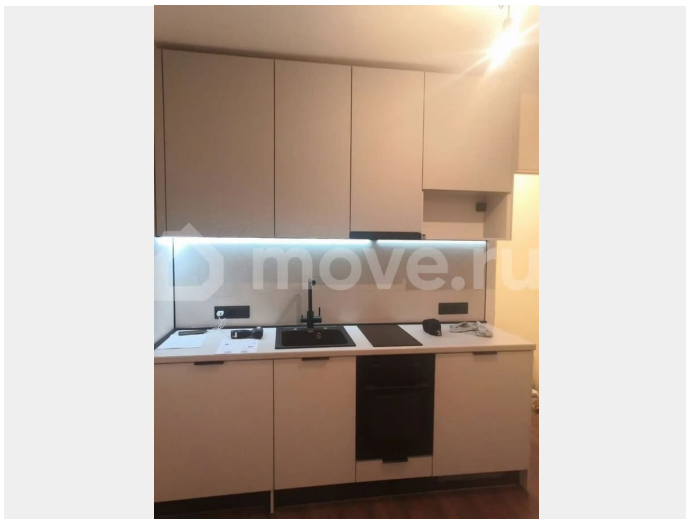

Move.ru - вся недвижимость России