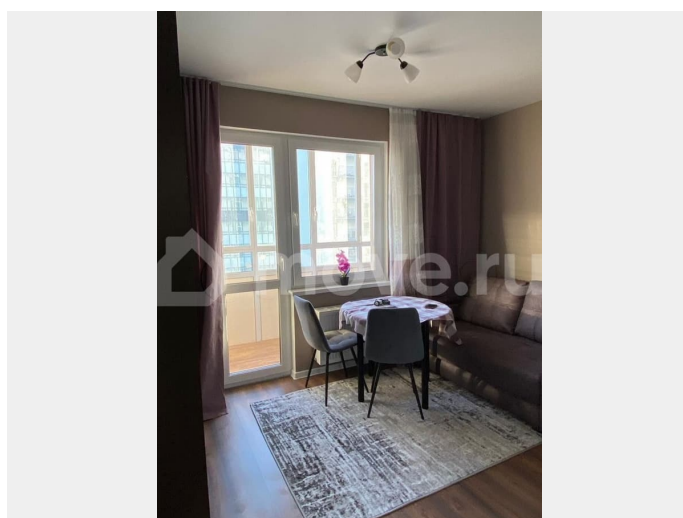

Квартира полностью готова к заселению.
Оплата 22000 + КУ и счетчики. Курение в
квартире, субаренда, проведение вечеринок,
организация пункта оказания услуг,
содержание животных - запрещены.
Регистрацию не делаем!