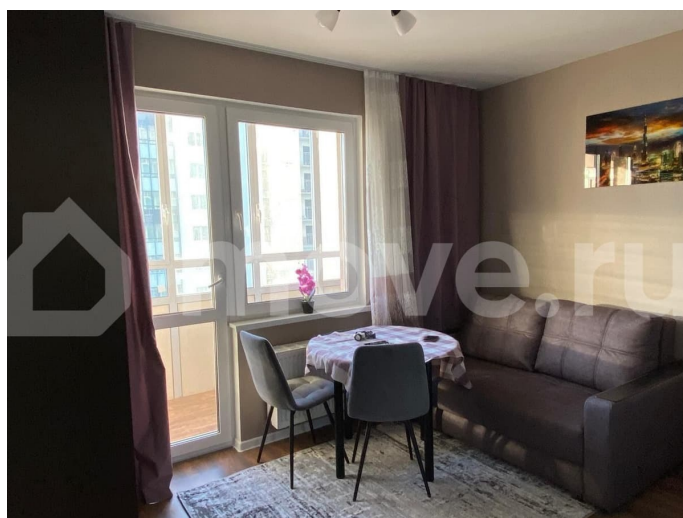

Квартира полностью готова к заселению.
Оплата 22000 + КУ и счетчики. Курение в
квартире, субаренда, проведение вечеринок,
организация пункта оказания услуг,
содержание животных - запрещены.
Регистрацию не делаем!