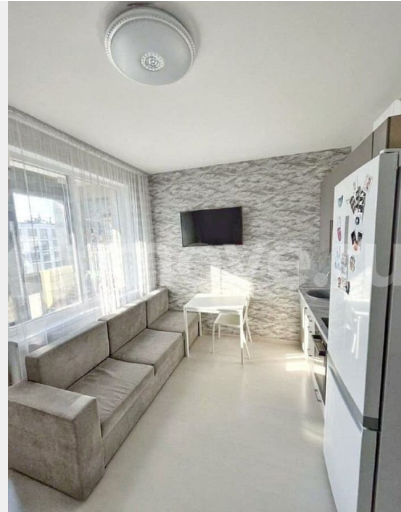

инфраструктура. В идеале сдаем на длительный срок, но готовы рассмотреть предложения.