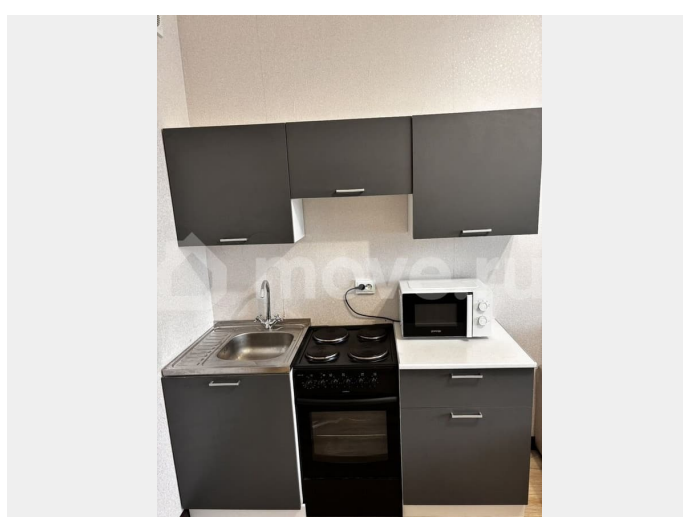

Тип сделки

Сдаю

Раздел

[Квартиры](#)

Квартира в новостройке

да

Описание

Небольшая студия идеально подойдёт для 1-2 человек, 15 минут на транспорте до метро Комендантский проспект, в шаговой доступности продуктовые магазины Перекрёсток, Магнит, Дикси. Есть необходимая мебель, просмотр по договорённости