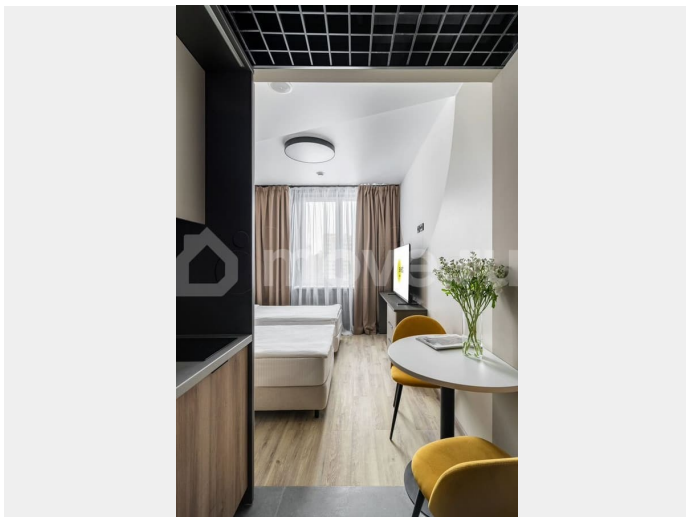

Раздел

[Квартиры](#)

Описание

Сдается в аренду студия 21 м² без комиссии и посредников в гостиничном комплексе SVET, Санкт-Петербург. Цена актуальна при аренде от 7 месяцев. Комфорт и современный интерьер Уютная, светлая студия с продуманной планировкой, большими окнами и рабочим местом идеально подойдёт для комфортного проживания одного или двух человек. В квартире есть всё необходимое: — двуспальная кровать или две односпальные — удобная рабочая зона и шкаф-гардероб —

для заметок

кондиционер, бесплатный Wi-Fi, цифровое ТВ — кухонная зона с посудой, варочной панелью и холодильником — современный санузел с душем, фен Инфраструктура комплекса SVET Жильцы пользуются всей инфраструктурой гостиничного комплекса: — магазины и кофейни на первом этаже — стильная зона лобби для встреч — круглосуточная охрана и видеонаблюдение — прачечная самообслуживания — парковка для жильцов — зелёный сквер для прогулок Удобное расположение Комплекс расположен в одном из самых экологически чистых районов Санкт-Петербурга. — До метро Гражданский проспект — 5 минут пешком — До центра города — 20 минут на автомобиле Условия аренды — Долгосрочная аренда от собственника от 1 месяца — Без комиссии и посредников — Работаем с физическими и юридическими лицами, предоставляем бухгалтерскую отчётность — При заезде вносится депозит 30 000 ?, возвращается при выезде Запишитесь на просмотр Звоните или пишите прямо сейчас! Комфорт, безопасность и стиль в одном пространстве ждут вас.