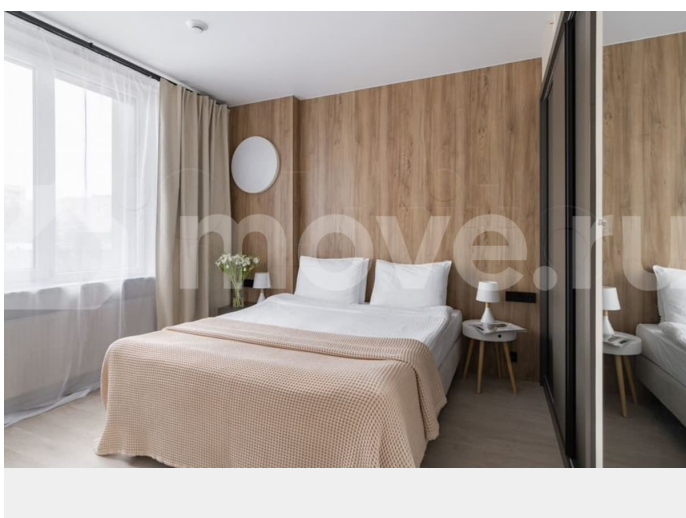

Раздел

[Квартиры](#)

Описание

Сдается в аренду студия 21 м² без комиссии и посредников в гостиничном комплексе SVET, Санкт-Петербург. Цена актуальна при аренде от 7 месяцев. Комфорт и современный интерьер Уютная, светлая студия с продуманной планировкой, большими окнами и рабочим местом идеально подойдёт для комфортного проживания одного или двух человек. В квартире есть всё необходимое: — двуспальная кровать или две односпальные — удобная рабочая зона и шкаф-гардероб —

для заметок

кондиционер, бесплатный Wi-Fi, цифровое ТВ — кухонная зона с посудой, варочной панелью и холодильником — современный санузел с душем, фен Инфраструктура комплекса SVET Жильцы пользуются всей инфраструктурой гостиничного комплекса: — магазины и кофейни на первом этаже — стильная зона лобби для встреч — круглосуточная охрана и видеонаблюдение — прачечная самообслуживания — парковка для жильцов — зелёный сквер для прогулок Удобное расположение Комплекс расположен в одном из самых экологически чистых районов Санкт-Петербурга. — До метро Гражданский проспект — 5 минут пешком — До центра города — 20 минут на автомобиле Условия аренды — Долгосрочная аренда от собственника от 1 месяца — Без комиссии и посредников — Работаем с физическими и юридическими лицами, предоставляем бухгалтерскую отчётность — При заезде вносится депозит 30 000 ?, возвращается при выезде Запишитесь на просмотр Звоните или пишите прямо сейчас! Комфорт, безопасность и стиль в одном пространстве ждут вас.