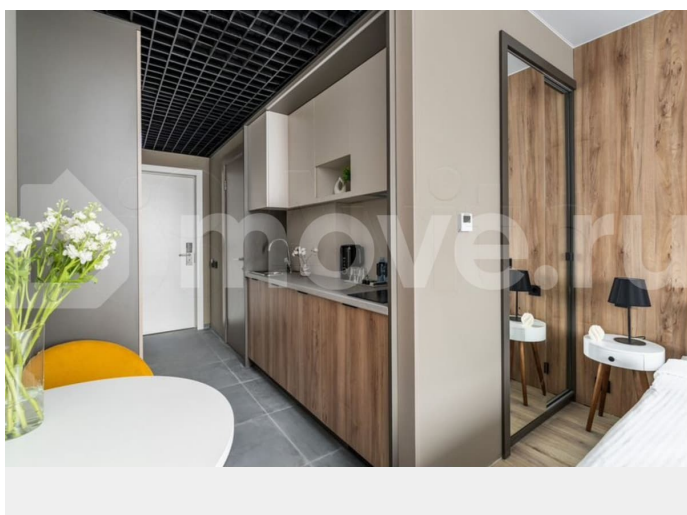

Раздел

[Квартиры](#)

Описание

Сдается в аренду студия 21 м² без комиссии и посредников в гостиничном комплексе SVET, Санкт-Петербург. Цена актуальна при аренде от 7 месяцев. Комфорт и современный интерьер Уютная, светлая студия с продуманной планировкой, большими окнами и рабочим местом идеально подойдёт для комфортного проживания одного или двух человек. В квартире есть всё необходимое: — двуспальная кровать или две односпальные — удобная рабочая зона и шкаф-гардероб —

для заметок

кондиционер, бесплатный Wi-Fi, цифровое ТВ — кухонная зона с посудой, варочной панелью и холодильником — современный санузел с душем, фен Инфраструктура комплекса SVET Жильцы пользуются всей инфраструктурой гостиничного комплекса: — магазины и кофейни на первом этаже — стильная зона лобби для встреч — круглосуточная охрана и видеонаблюдение — прачечная самообслуживания — парковка для жильцов — зелёный сквер для прогулок Удобное расположение Комплекс расположен в одном из самых экологически чистых районов Санкт-Петербурга. — До метро Гражданский проспект — 5 минут пешком — До центра города — 20 минут на автомобиле Условия аренды — Долгосрочная аренда от собственника от 1 месяца — Без комиссии и посредников — Работаем с физическими и юридическими лицами, предоставляем бухгалтерскую отчётность — При заезде вносится депозит 30 000 ?, возвращается при выезде Запишитесь на просмотр Звоните или пишите прямо сейчас! Комфорт, безопасность и стиль в одном пространстве ждут вас.