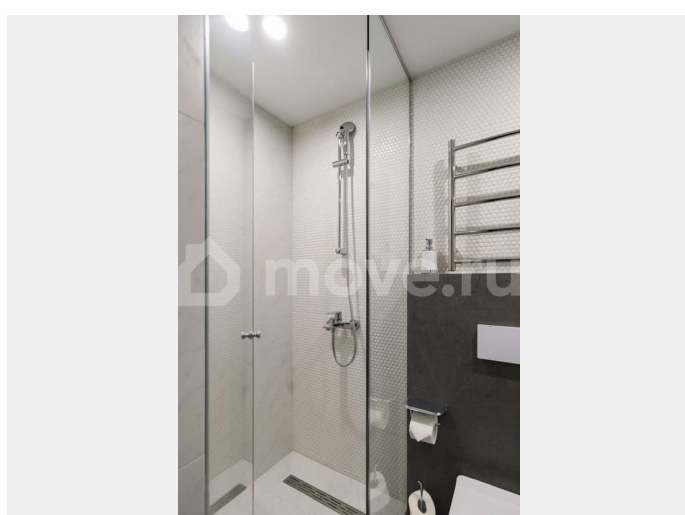

Раздел

[Квартиры](#)

Описание

Сдается в аренду студия 21 м² без комиссии и посредников в гостиничном комплексе SVET, Санкт-Петербург. Цена актуальна при аренде от 7 месяцев. Комфорт и современный интерьер Уютная, светлая студия с продуманной планировкой, большими окнами и рабочим местом идеально подойдёт для комфортного проживания одного или двух человек. В квартире есть всё необходимое: — двуспальная кровать или две односпальные — удобная рабочая зона и шкаф-гардероб —

для заметок

кондиционер, бесплатный Wi-Fi, цифровое ТВ — кухонная зона с посудой, варочной панелью и холодильником — современный санузел с душем, фен Инфраструктура комплекса SVET Жильцы пользуются всей инфраструктурой гостиничного комплекса: — магазины и кофейни на первом этаже — стильная зона лобби для встреч — круглосуточная охрана и видеонаблюдение — прачечная самообслуживания — парковка для жильцов — зелёный сквер для прогулок Удобное расположение Комплекс расположен в одном из самых экологически чистых районов Санкт-Петербурга. — До метро Гражданский проспект — 5 минут пешком — До центра города — 20 минут на автомобиле Условия аренды — Долгосрочная аренда от собственника от 1 месяца — Без комиссии и посредников — Работаем с физическими и юридическими лицами, предоставляем бухгалтерскую отчётность — При заезде вносится депозит 30 000 ?, возвращается при выезде Запишитесь на просмотр Звоните или пишите прямо сейчас! Комфорт, безопасность и стиль в одном пространстве ждут вас.