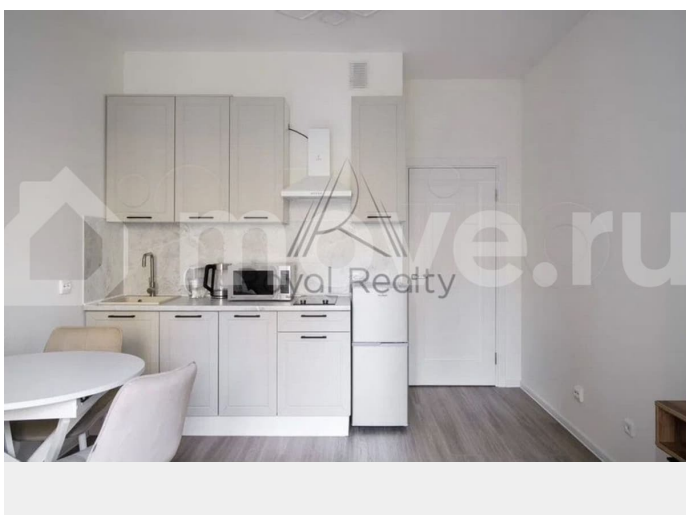

[набережная Октябрьская](#)

для заметок

Квартира

Общая площадь

22.1 м²

Этаж

4/23

Детали объекта

Тип сделки

Сдаю

Раздел

[Квартиры](#)

Описание

Арт. 132398545 Сдаётся уютная студия в ЖК Цивилизация на Неве Уютная квартира. Сделан качественный современный ремонт, продуманы места для хранения. Студия полностью укомплектована всей необходимой мебелью и бытовой техникой — можно заезжать и жить. Дом расположен в благоустроенном районе с развитой инфраструктурой, рядом магазины, остановки.