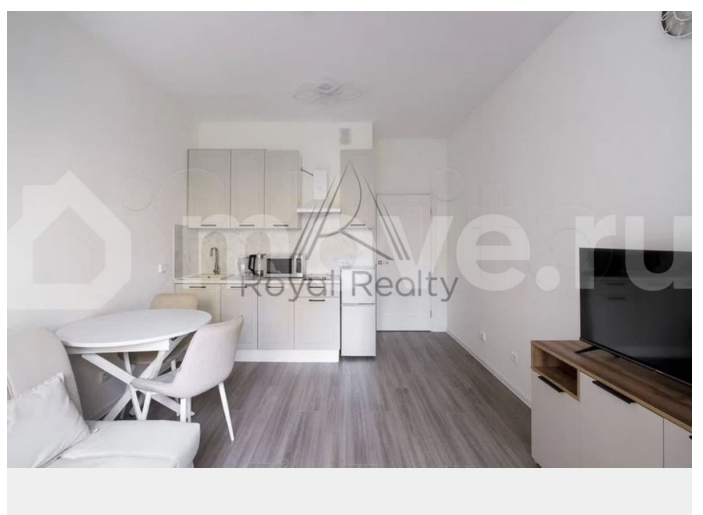

[набережная Октябрьская](#)

для заметок

Квартира

Общая площадь

22.1 м²

Этаж

4/23

Детали объекта

Тип сделки

Сдаю

Раздел

[Квартиры](#)

Описание

Арт. 132398545 Сдаётся уютная студия в ЖК Цивилизация на Неве Уютная квартира. Сделан качественный современный ремонт, продуманы места для хранения. Студия полностью укомплектована всей необходимой мебелью и бытовой техникой — можно заезжать и жить. Дом расположен в благоустроенном районе с развитой инфраструктурой, рядом магазины, остановки.