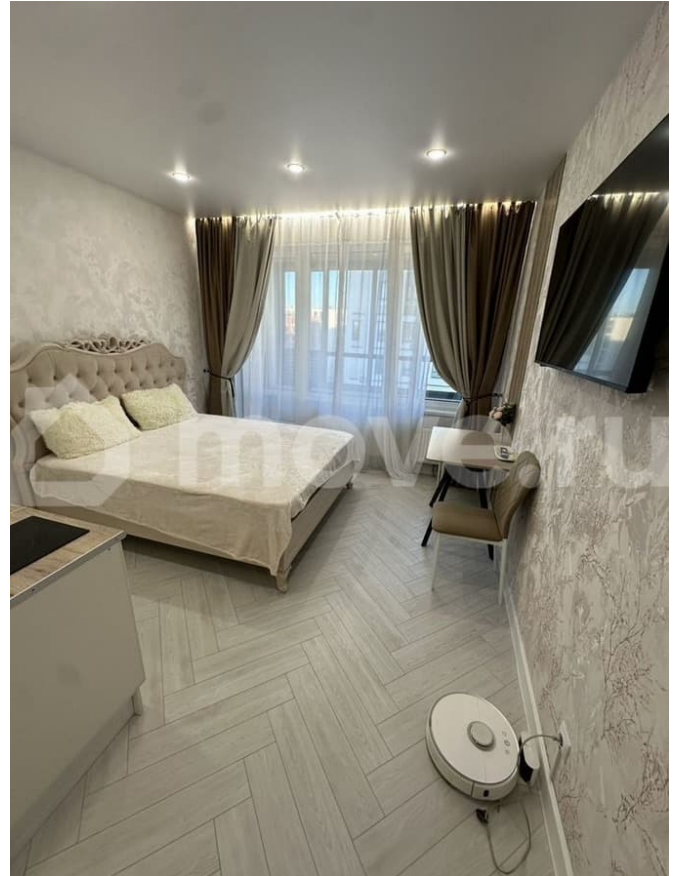

Тип сделки

Сдаю

Раздел

[Квартиры](#)

Квартира в новостройке

да

Описание

Сдается на длительный срок светлая и уютная квартира-студия в новом ЖК «Тайм Сквер» с благоустроенной территорией. Вместимость до 2-х человек. ЧТО ЕСТЬ В КВАРТИРЕ: — Комфортная двуспальная кровать, — Полностью оборудованная кухня (холодильник, варочная панель, микроволновая печь, мультиварка, электрочайник, кухонные принадлежности и полный набор посуды, встроенный фильтр