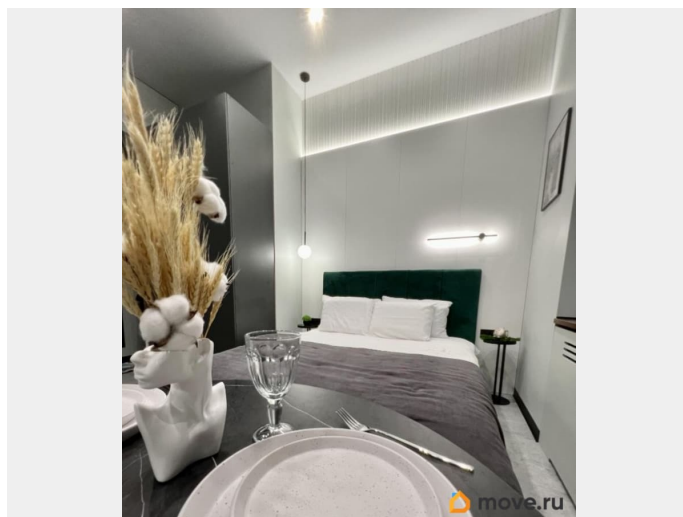

шаговой доступности ,3 минуты пешком - Парки,музеи,учебные заведения,медучреждения находятся так же в непосредственной близости от дома -Выезд на КАД и ЗДС в 10 минутах СДЕЛКА И АРЕНДА -56.900+ку - -Без животных ----- Примечание: у собственника могут быть дополнительные пожелания к жильцам - обсудите их в чате или по телефону