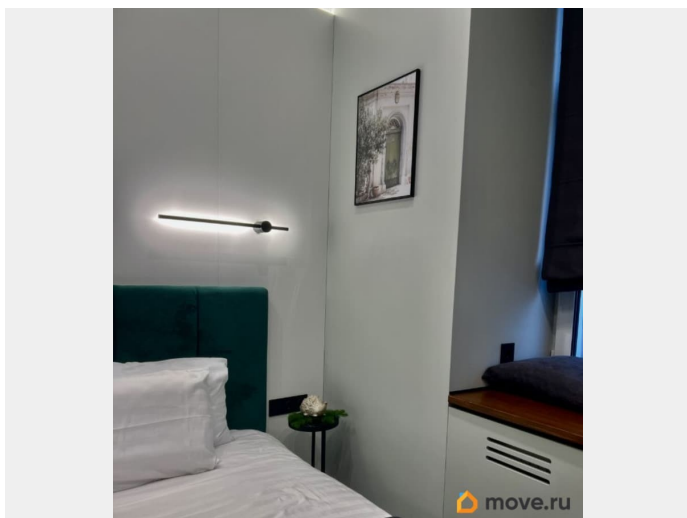

шаговой доступности ,3 минуты пешком - Парки,музеи,учебные заведения,медучреждения находятся так же в непосредственной близости от дома -Выезд на КАД и ЗДС в 10 минутах СДЕЛКА И АРЕНДА -56.900+ку - -Без животных ----- Примечание: у собственника могут быть дополнительные пожелания к жильцам - обсудите их в чате или по телефону