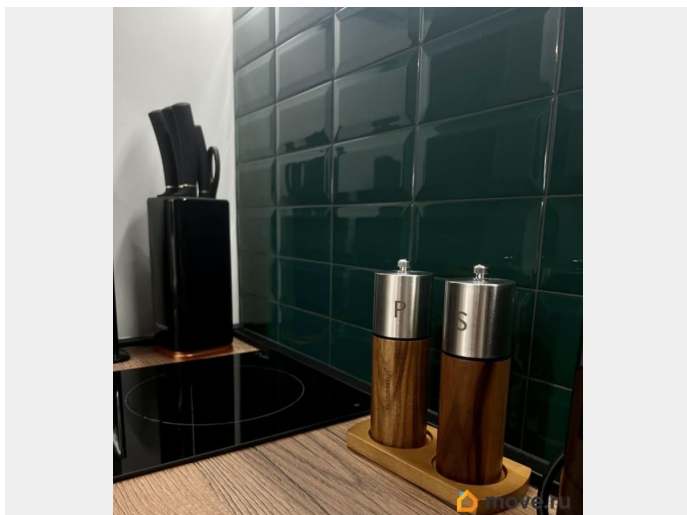

шаговой доступности ,3 минуты пешком - Парки,музеи,учебные заведения,медучреждения находятся так же в непосредственной близости от дома -Выезд на КАД и ЗДС в 10 минутах СДЕЛКА И АРЕНДА -56.900+ку - -Без животных ----- Примечание: у собственника могут быть дополнительные пожелания к жильцам - обсудите их в чате или по телефону